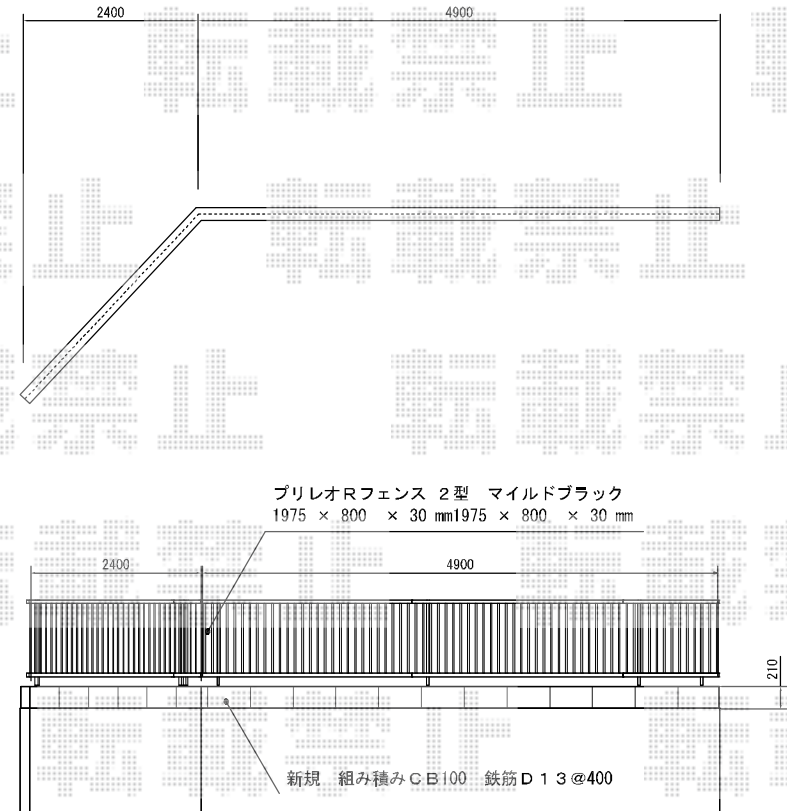

プリレオR2型フェンス[フリーポール]

T0EX プリレオR2型フェンス[フリーポール]
本体1枚 (W×H) = (1,975mm×800mm) × 4スパン
主柱：6本
部品セット：6セット
コーナー継手(ポール付き)：1セット
端部キャップ：2セット
色：マイルドブラック

現場状況や作図制限により概略図の内容と多少の違いが生じることがございます。
施工時は、現場優先とさせて頂きたく思いますので、お立会い頂き、
最終のご指示のほど、何卒、宜しくお願い致します。