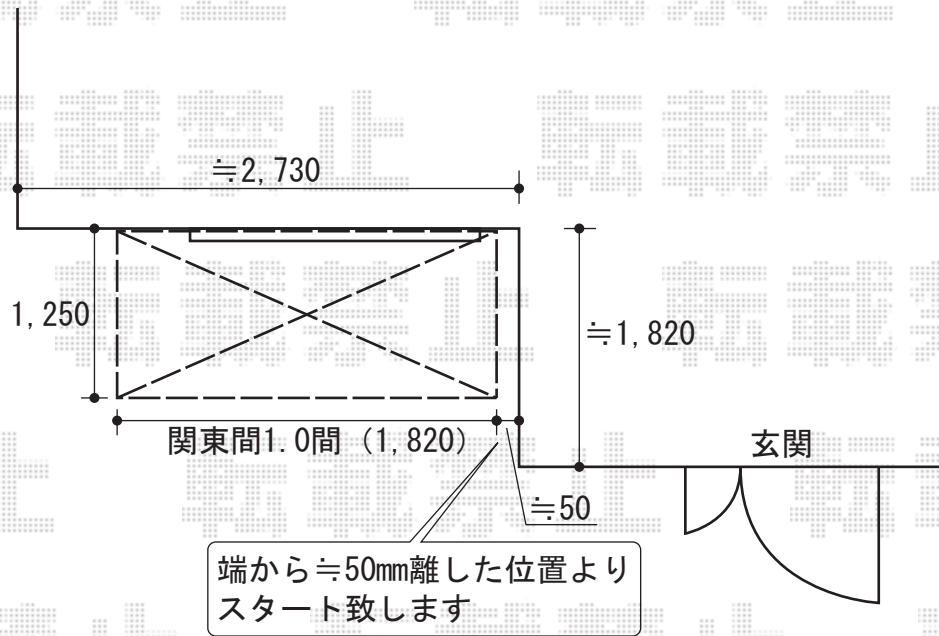

彩鳥 C型 ボックスタイプ 手動式

彩鳥 C型 ボックスタイプ 手動式
間口=関東間1.0間 (1,820mm)
出幅=1,250mm
本体色：シャイングレー
キャンバス色：アクリル (ライトベージュ)
駆動：手動式/外観左駆動
クランクハンドル：1,500mm
追加部材：ベースプレート一式
オプション：フリルセット

現場状況や作図制限により概略図の内容と多少の違いが生じることがございます。
施工時は、現場優先とさせて頂きたく思いますので、お立会い頂き、
最終のご指示のほど、何卒、宜しくお願い致します。