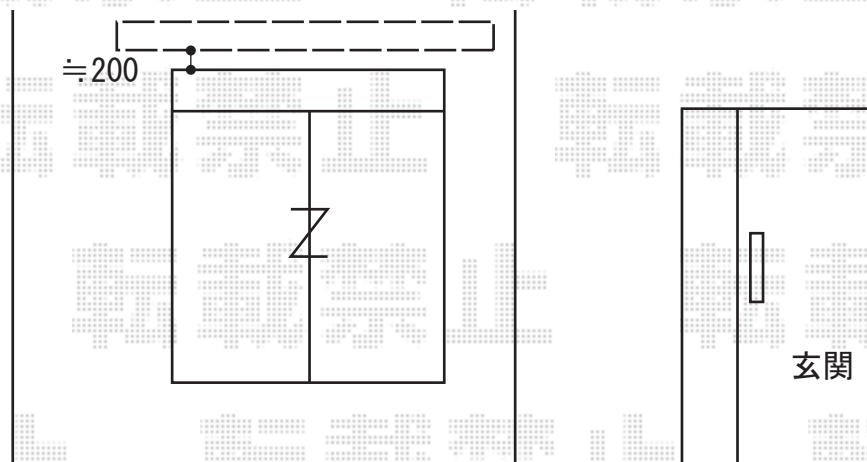

彩鳥 C型 ボックスタイプ 手動式

彩鳥 C型 ボックスタイプ 手動式
間口=関東間1.0間 (1,820mm)
出幅=1,250mm
本体色：シャイングレー
キャンバス色：アクリル (ライトベージュ)
駆動：手動式/外観左駆動
クランクハンドル：1,500mm
追加部材：ベースプレート一式
オプション：フリルセット

現場状況や作図制限により概略図の内容と多少の違いが生じることがございます。
施工時は、現場優先とさせて頂きたく思いますので、お立会い頂き、
最終のご指示のほど、何卒、宜しくお願い致します。