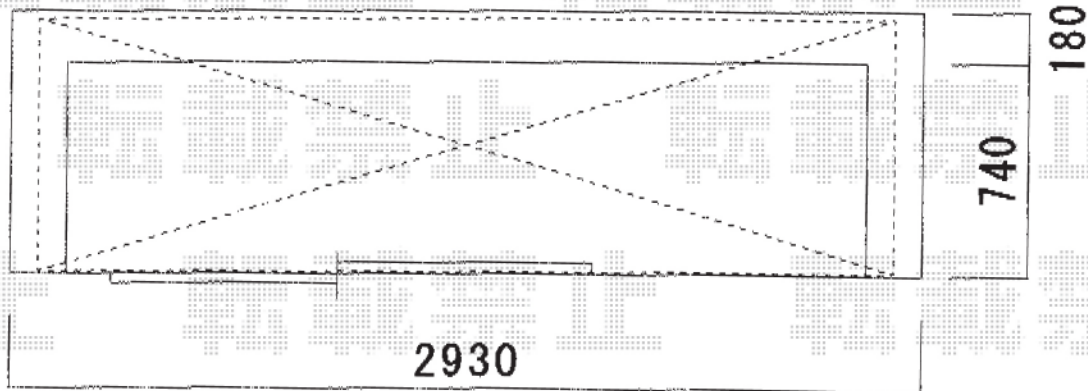

ライザーテラスⅡ R型 テラスタイプ

ライザーテラスⅡ R型 テラスタイプ
間口=関東間1.5間 (柱芯々2,530mm 屋根幅2,750mm)
出幅=3尺 (885) mm
色: シャイングレー
屋根材: ポリカーボネート (ブルースモーク)
柱仕様: 柱位置固定タイプ
施工方法: 下止め仕様

現場状況や作図制限により概略図の内容と多少の違いが生じることがございます。
施工時は、現場優先とさせて頂きたく思いますので、お立会い頂き、
最終のご指示のほど、何卒、宜しくお願い致します。