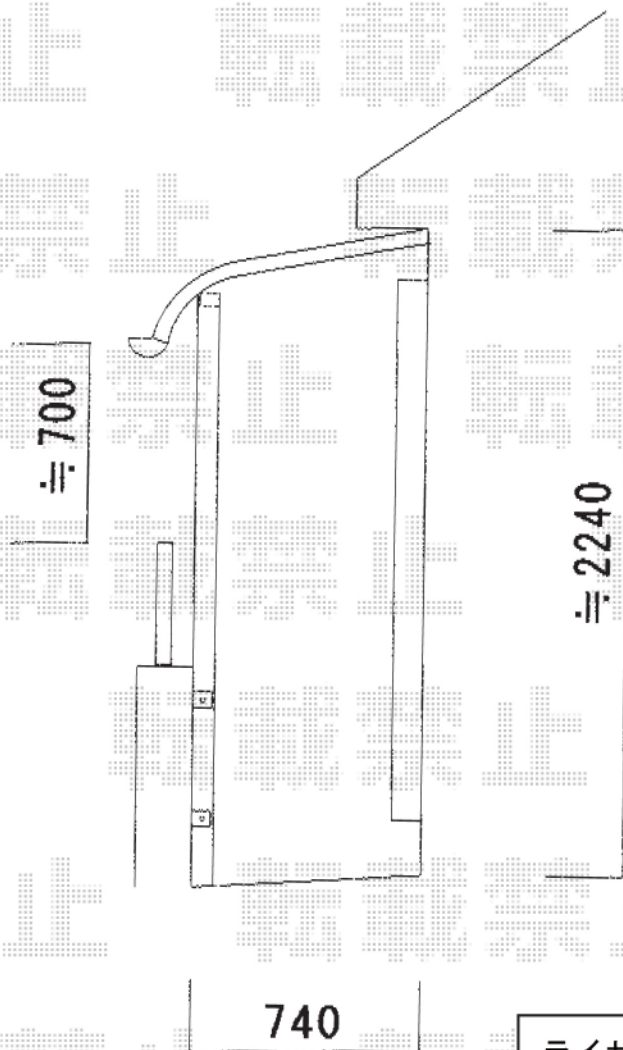

ライザーテラスⅡ R型 テラスタイプ

ライザーテラスⅡ R型 テラスタイプ
間口=関東間1.5間 (柱芯々2,530mm 屋根幅2,750mm)
出幅=3尺 (885) mm
色: シャイングレー
屋根材: ポリカーボネート (ブルースモーク)
柱仕様: 柱位置固定タイプ
施工方法: 下止め仕様

現場状況や作図制限により概略図の内容と多少の違いが生じることがございます。
施工時は、現場優先とさせて頂きたく思いますので、お立会い頂き、
最終のご指示のほど、何卒、宜しくお願い致します。