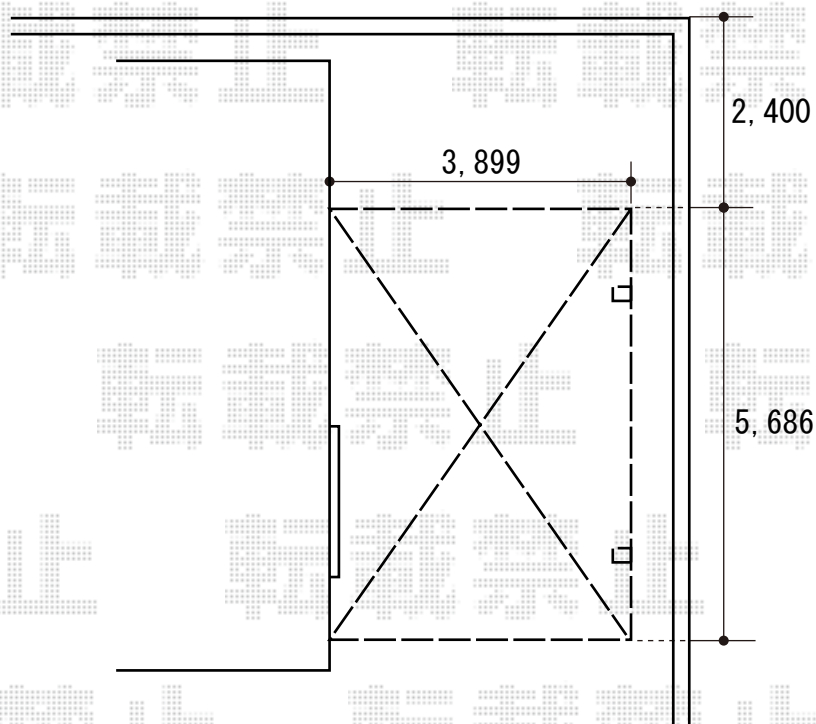

ルーフポートシグマIII 積雪～20cm対応

ルーフポートシグマIII 積雪～20cm対応

幅=3,889mm

奥行=5,686mm

色：シャイングレー

屋根材：ポリカーボネート（クリアマット）

柱仕様：標準柱仕様（有効高 約2,232mm）

現場状況や作図制限により概略図の内容と多少の違いが生じることがございます。
施工時は、現場優先とさせて頂きたく思いますので、お立会い頂き、
最終のご指示のほど、何卒、宜しくお願い致します。