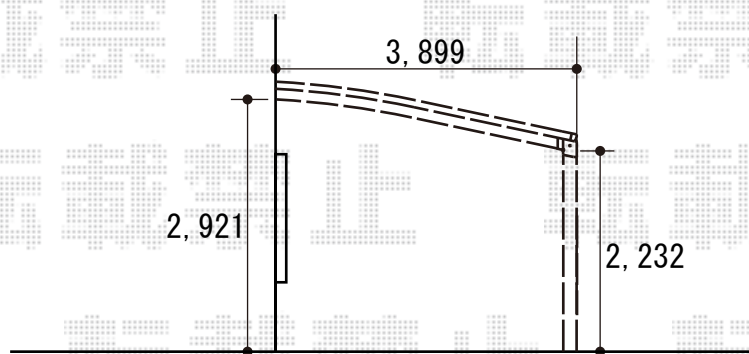

ルーフポートシグマIII 積雪～20cm対応

ルーフポートシグマIII 積雪～20cm対応

幅=3,889mm

奥行=5,686mm

色：シャイングレー

屋根材：ポリカーボネート（クリアマット）

柱仕様：標準柱仕様（有効高 約2,232mm）

現場状況や作図制限により概略図の内容と多少の違いが生じることがございます。
施工時は、現場優先とさせて頂きたく思いますので、お立会い頂き、
最終のご指示のほど、何卒、宜しくお願い致します。