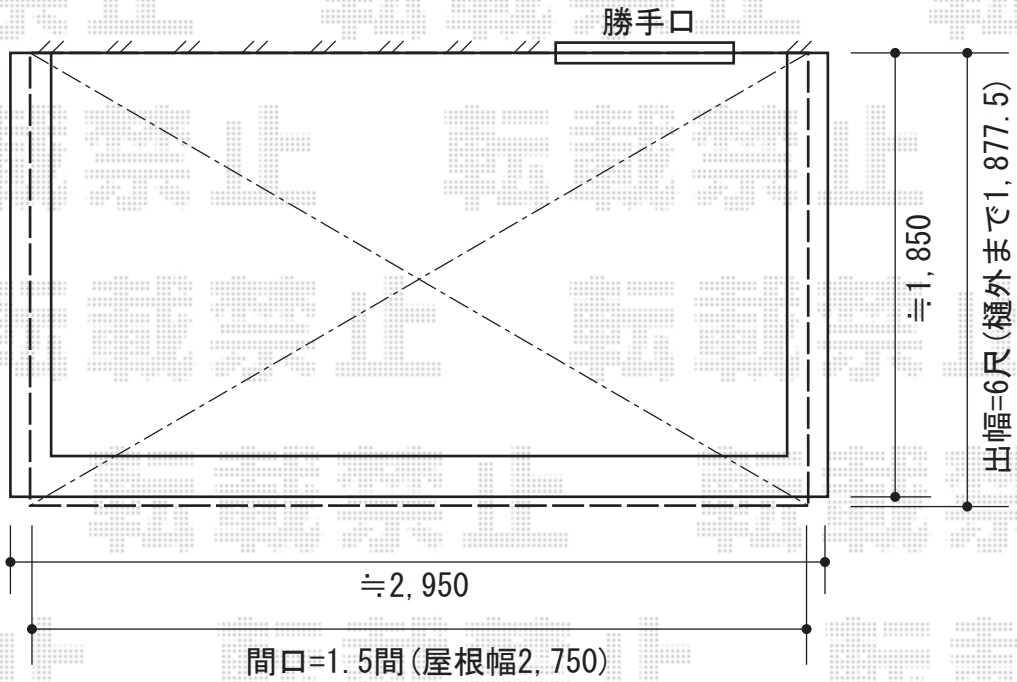

ライザーテラスII R型 単体 屋根タイプ 積雪~20cm対応

トステム ライザーテラスII R型 単体 屋根タイプ 積雪~20cm対応 上止め
間口=関東間1.5間 (柱芯々2,530mm 屋根幅2,750mm)
出幅=6尺 (1,785mm)
色: ブラック
屋根材: ポリカーボネート (ブラウン)
柱仕様: 柱奥行移動タイプ
オプション: 吊り下げ物干し ワイド 標準 2本入

現場状況や作図制限により概略図の内容と多少の違いが生じることがございます。
施工時は、現場優先とさせて頂きたく思いますので、お立会い頂き、
最終のご指示のほど、何卒、宜しくお願い致します。