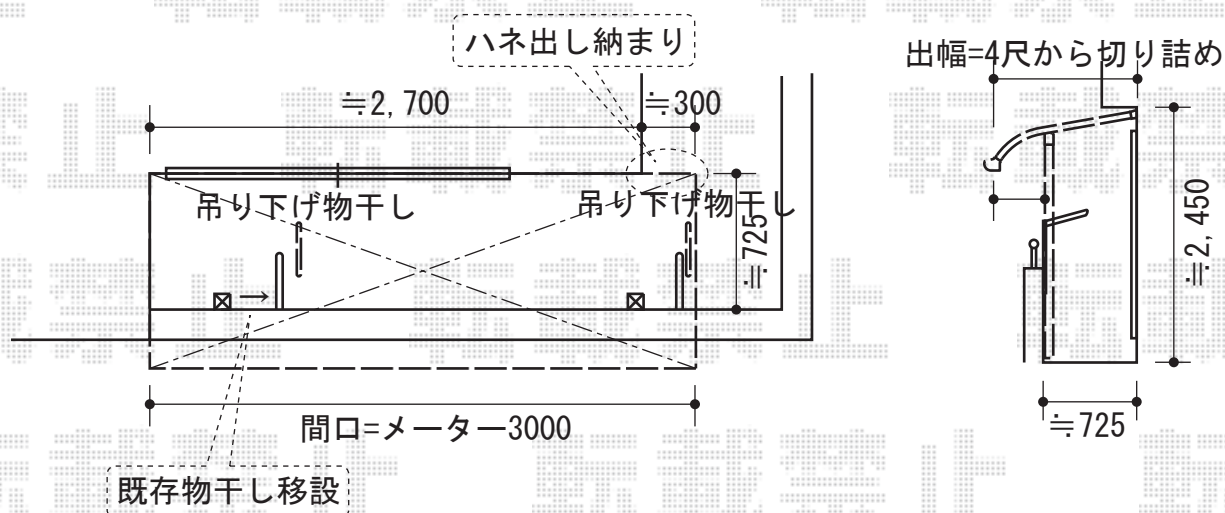

— バルコニー屋根 —

ライザーテラスⅡ R型 屋根タイプ 単体 積雪～20cm対応
 間口=メートル3000 (柱芯々2,800mm 屋根幅3,020mm)
 出幅=4尺 (1,185mm)
 色：シャイングレー
 屋根材：ポリカーボネート (ブラウン)
 柱仕様：柱奥行移動タイプ
 オプション：吊り下げ物干し 標準 2本入
 追加部材：エルボ

現場状況や作図制限により概略図の内容と多少の違いが生じることがございます。
 施工時は、現場優先とさせて頂きたく思いますので、お立会い頂き、
 最終のご指示のほど、何卒、宜しくお願い致します。