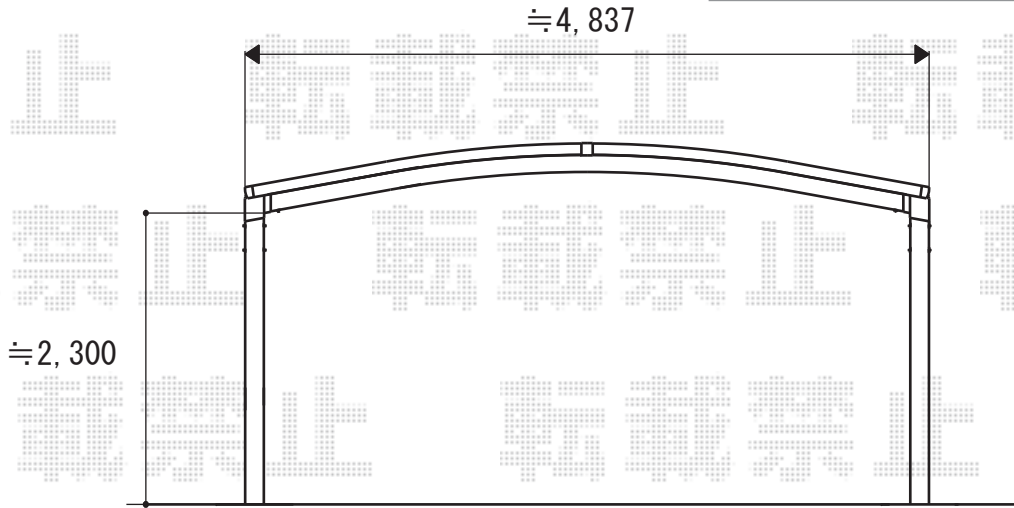

カーブポートシグマIII ワイドタイプ 積雪~20cm対応

カーブポートシグマIII ワイドタイプ 積雪~20cm対応
幅=4,837mm
奥行=4,980mm
色：オータムブラウン
屋根材：熱線吸収アクアポリカーボネート（ブルースモーク）
柱仕様：ロング柱23仕様（有効高 約2,300mm）

道路

現場状況や作図制限により概略図の内容と多少の違いが生じることがございます。
施工時は、現場優先とさせて頂きたく思いますので、お立会い頂き、
最終のご指示のほど、何卒、宜しくお願い致します。