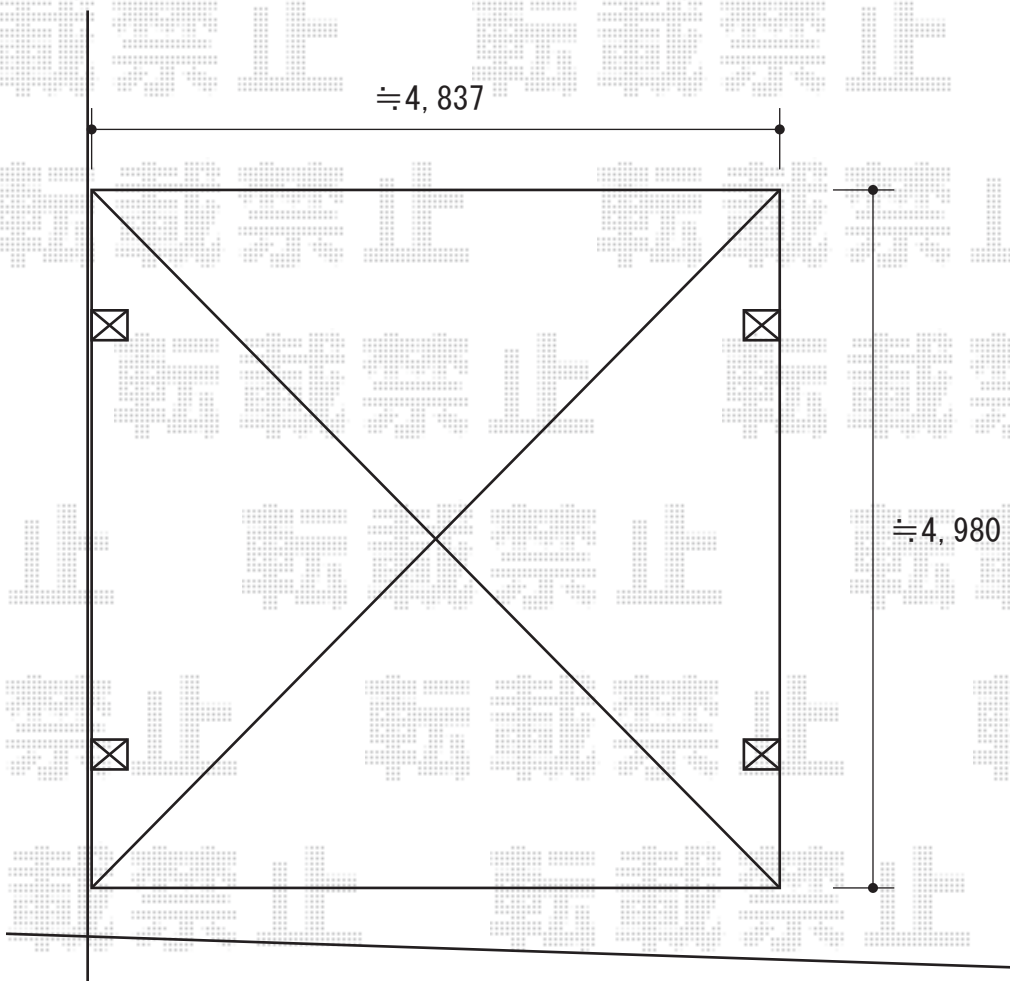

カーブポートシグマIII ワイドタイプ 積雪~20cm対応

カーブポートシグマIII ワイドタイプ 積雪~20cm対応
幅=4,837mm
奥行=4,980mm
色：オータムブラウン
屋根材：熱線吸収アクアポリカーボネート（ブルースモーク）
柱仕様：ロング柱23仕様（有効高 約2,300mm）

道路

現場状況や作図制限により概略図の内容と多少の違いが生じることがございます。
施工時は、現場優先とさせて頂きたく思いますので、お立会い頂き、
最終のご指示のほど、何卒、宜しくお願い致します。