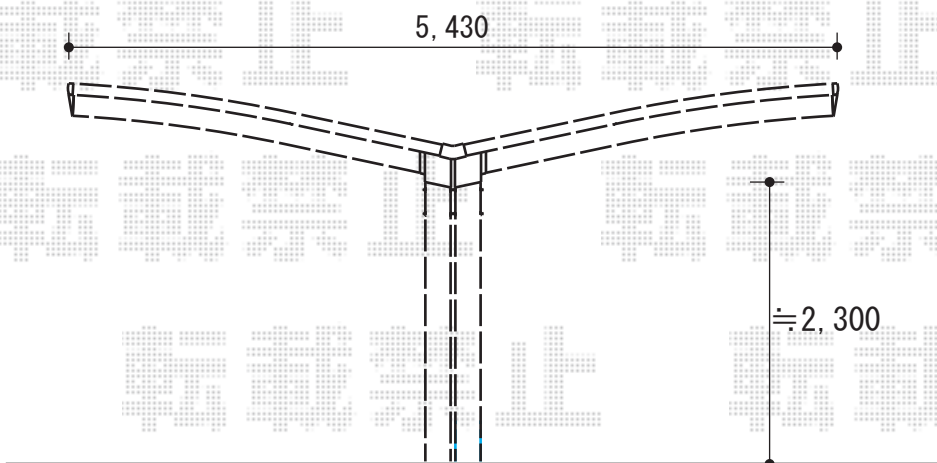

カーブポートシグマIII Y合掌タイプ 積雪~20cm対応

トステム カーブポートシグマIII Y合掌タイプ
積雪~20cm対応

幅=5,430mm

奥行=4,980mm

色：シャイングレー

屋根材：熱線吸収アクアポリカーボネート
(ブルースモーク)

柱仕様：ロング柱23仕様 (有効高 約2,300mm)

現場状況や作図制限により概略図の内容と多少の違いが生じることがございます。
施工時は、現場優先とさせて頂きたく思いますので、お立会い頂き、
最終のご指示のほど、何卒、宜しくお願い致します。