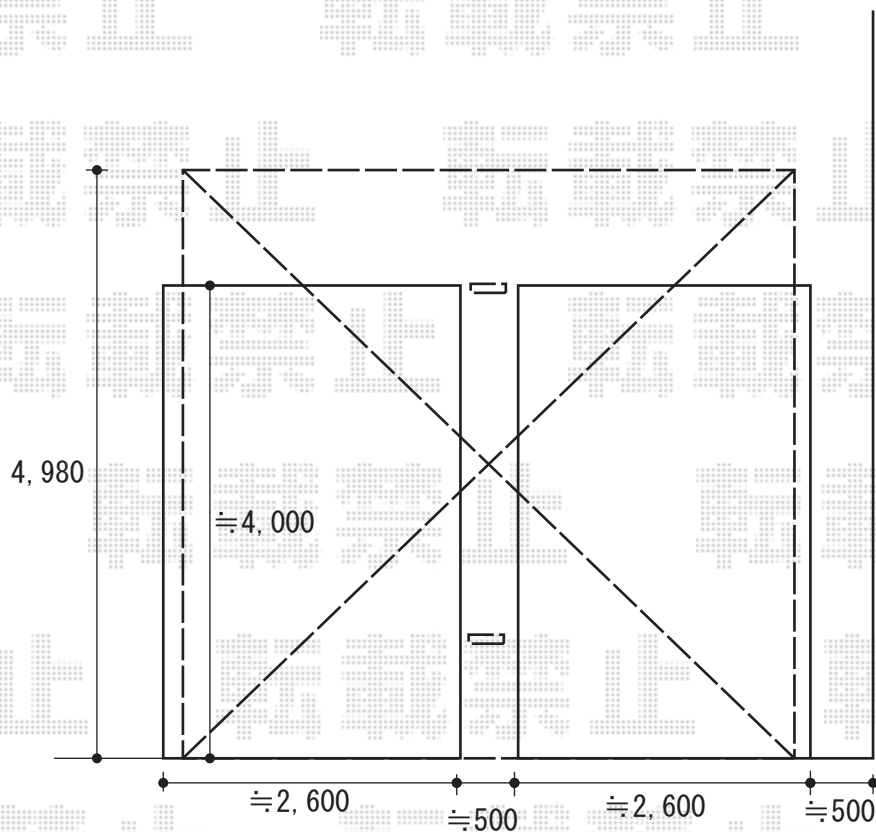

カーブポートシグマIII Y合掌タイプ 積雪~20cm対応

トステム カーブポートシグマIII Y合掌タイプ
積雪~20cm対応

幅=5,430mm

奥行=4,980mm

色：シャイングレー

屋根材：熱線吸収アクアポリカーボネート
(ブルースモーク)

柱仕様：ロング柱23仕様 (有効高 約2,300mm)

現場状況や作図制限により概略図の内容と多少の違いが生じることがございます。
施工時は、現場優先とさせて頂きたく思いますので、お立会い頂き、
最終のご指示のほど、何卒、宜しくお願い致します。