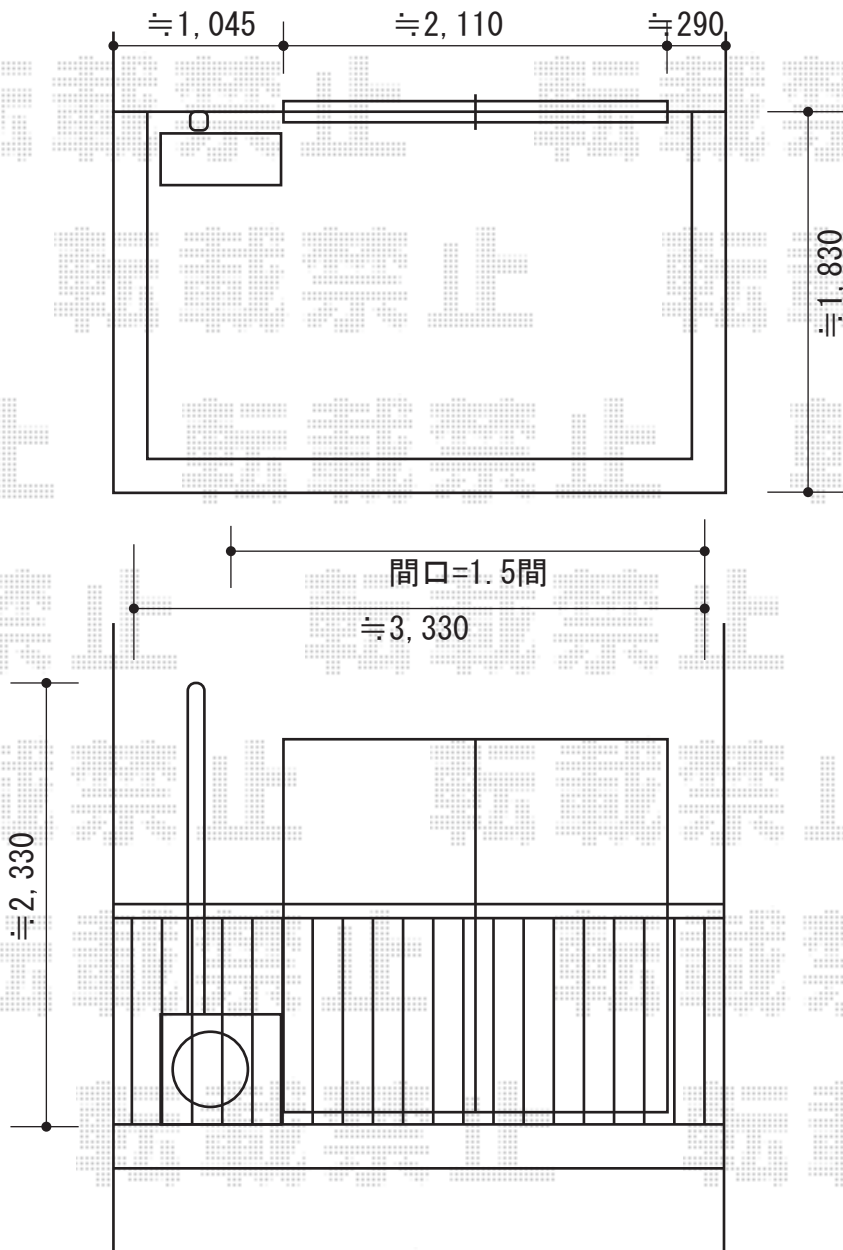

彩鳥C型 ボックスタイプ 手動タイプ

現場状況や作図制限により概略図の内容と多少の違いが生じることがございます。  
施工時は、現場優先とさせて頂きたく思いますので、お立会い頂き、  
最終のご指示のほど、何卒、宜しくお願い致します。

EX-SHOP  
HTTP://WWW.EX-SHOP.NET

担当: 角田

全ての著作権は、エクスショップに帰属します。当社とのお取引目的外の使用・複製・転載禁止となっております。