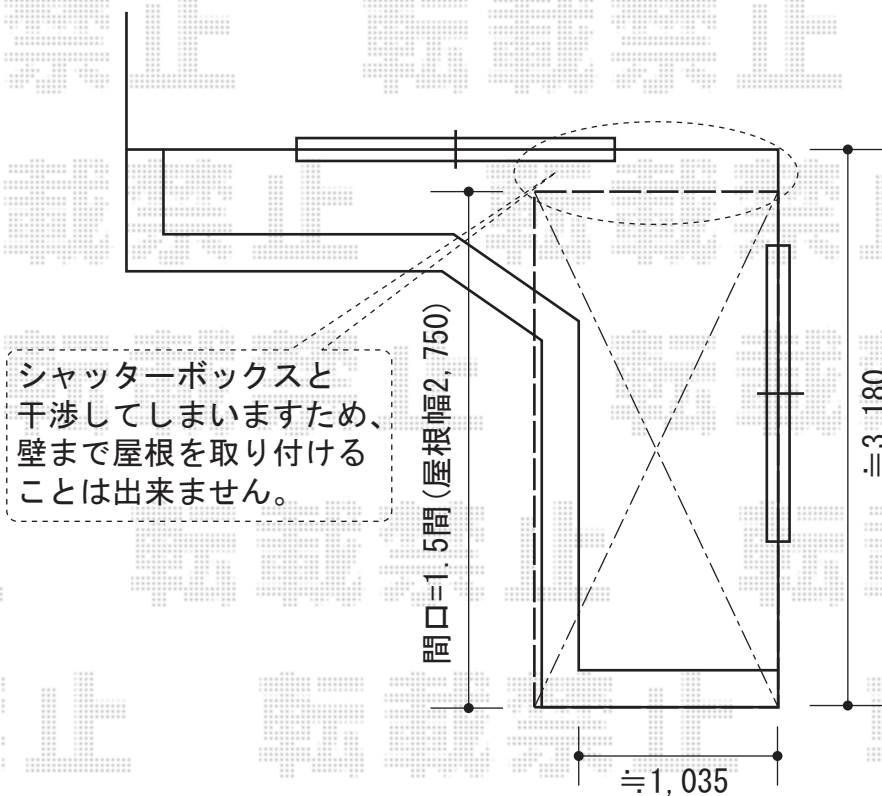

アルファテラス F型 単体 ルーフタイプ 積雪~20cm対応

トステム アルファテラス F型 単体 ルーフタイプ 積雪~20cm対応 上止め
間口=関東間1.5間(方杖芯々2,750mm 屋根幅3,080mm)
出幅=4尺(1,185mm)
色: シャイングレー
屋根材: 熱線吸収アクアポリカーボネート(ブルースモーク)
柱仕様: 柱無し

現場状況や作図制限により概略図の内容と多少の違いが生じることがございます。
施工時は、現場優先とさせて頂きたく思いますので、お立会い頂き、
最終のご指示のほど、何卒、宜しくお願い致します。