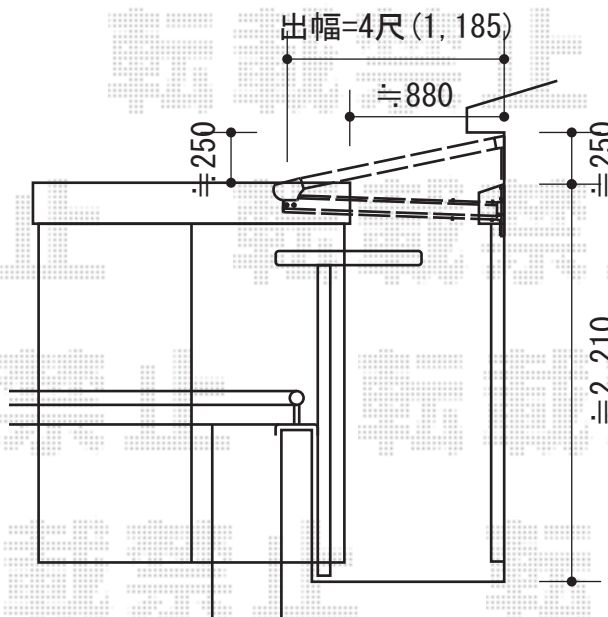

アルファテラス F型 単体 ルーフタイプ 積雪~20cm対応

トステム アルファテラス F型 単体 ルーフタイプ 積雪~20cm対応 上止め
間口=関東間1.5間(方杖芯々2,750mm 屋根幅3,080mm)
出幅=4尺(1,185mm)
色: シャイングレー
屋根材: 熱線吸収アクアポリカーボネート(ブルースモーク)
柱仕様: 柱無し

現場状況や作図制限により概略図の内容と多少の違いが生じることがございます。
施工時は、現場優先とさせて頂きたく思いますので、お立会い頂き、
最終のご指示のほど、何卒、宜しくお願い致します。