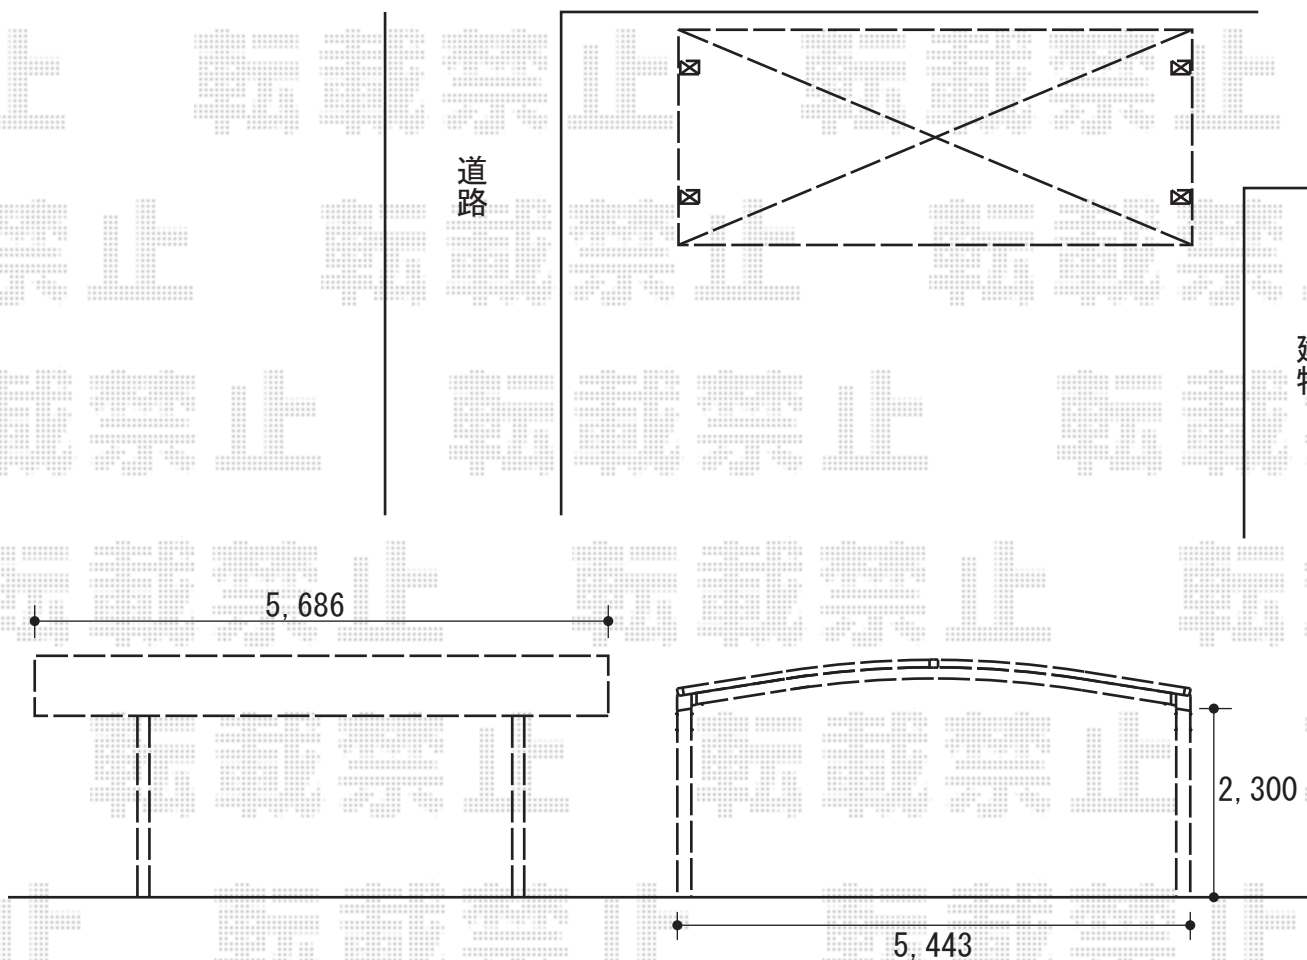

カーブポートシグマⅢ ワイド 積雪～20cm対応

カーブポートシグマⅢ ワイド 積雪～20cm対応

幅=5,443mm

奥行=5,686mm

色：シャイングレー

屋根材：熱線吸収ポリカーボネート（ブルースモークマット）

柱仕様：ロング柱23仕様（有効高 約2,300mm）

現場状況や作図制限により概略図の内容と多少の違いが生じることがございます。  
施工時は、現場優先とさせて頂きたく思いますので、お立会い頂き、  
最終のご指示のほど、何卒、宜しくお願い致します。