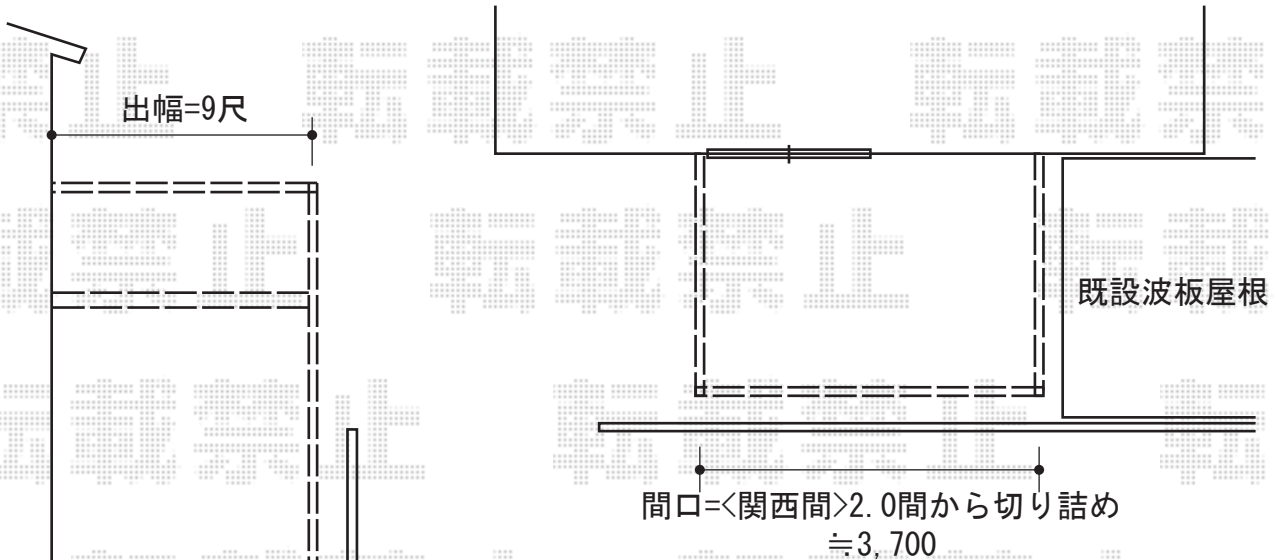

アクトステージA型 太格子 単体 柱建て式

トステム アクトステージA型 太格子 単体 柱建て式  
間口=関西間2.0間 (3,960mm)  
出幅=9尺 (2,685mm)  
色：オータムブラウン  
床材：木目  
柱仕様：柱建てタイプ  
オプション：T字型物干し2本入

現場状況や作図制限により概略図の内容と多少の違いが生じることがございます。  
施工時は、現場優先とさせて頂きたく思いますので、お立会い頂き、  
最終のご指示のほど、何卒、宜しくお願い致します。