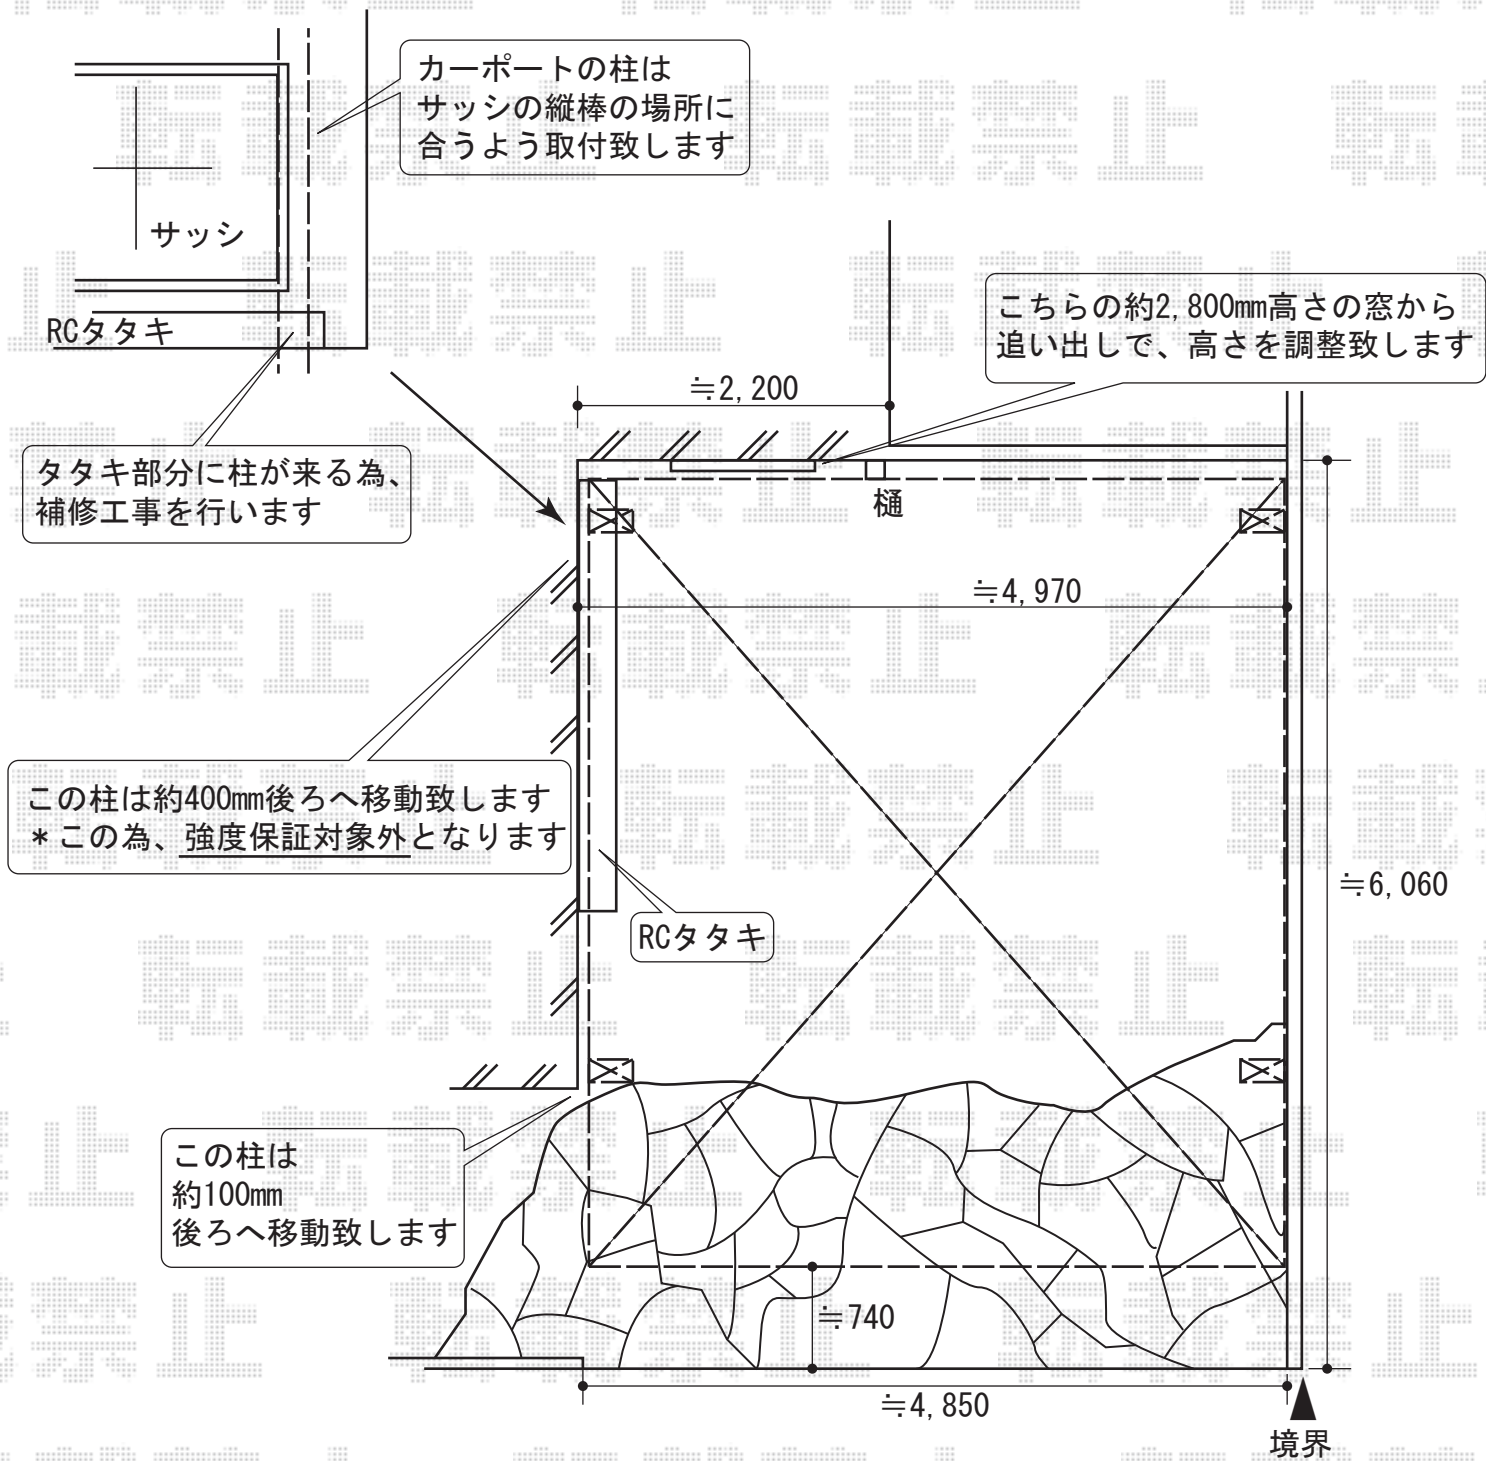

カーブポートシグマⅢ ワイド 積雪～20cm対応

カーブポートシグマⅢ ワイド 積雪～20cm対応

幅=4,837mm

奥行=5,686mm

色：ホワイト

屋根材：熱線吸収アクアポリカーボネート（ブルースモーク）

柱仕様：ロング柱28仕様（有効高 約2,800mm）

現場状況や作図制限により概略図の内容と多少の違いが生じることがございます。  
施工時は、現場優先とさせて頂きたく思いますので、お立会い頂き、  
最終のご指示のほど、何卒、宜しくお願い致します。