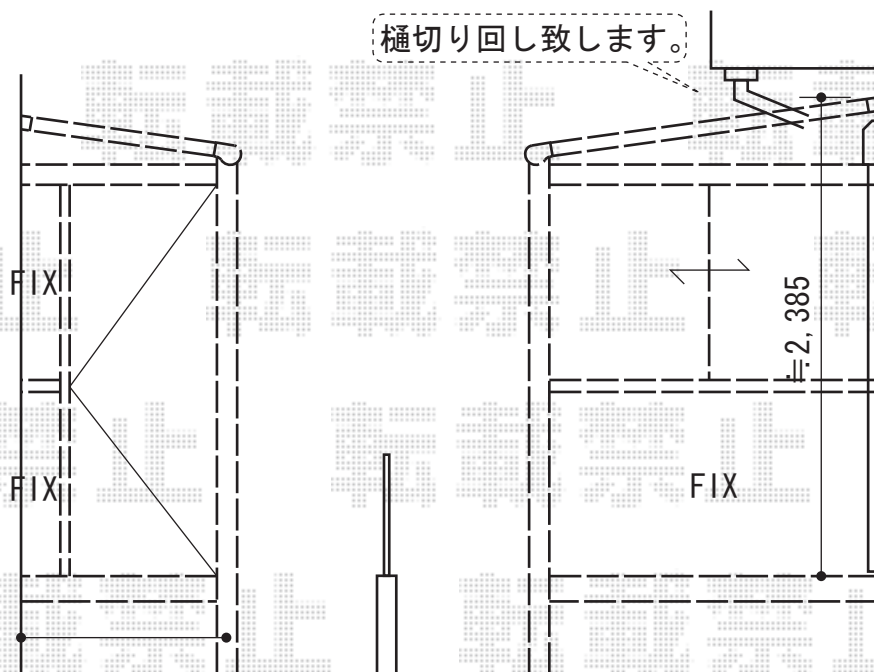

テラス囲い(ウッドデッキ移設)

トステム ほせるんですII F型 床納まり 積雪~20cm対応
寸法=関東間1.5間 (2,730mm) × 6尺 (1,785)
正面ユニット：高窓 (4枚建)
側面ユニット：ドア (外観左側)・高窓 (2枚建) (外観右側)
色：シャイングレー
屋根材：熱線吸収アクアポリカーボネート (ブルースモーク)
床材：塩ビデッキボード (木目)
オプション：カーテンレール・吊り下げ物干し 標準 2本入
追加部材：屋根材補強用アングル