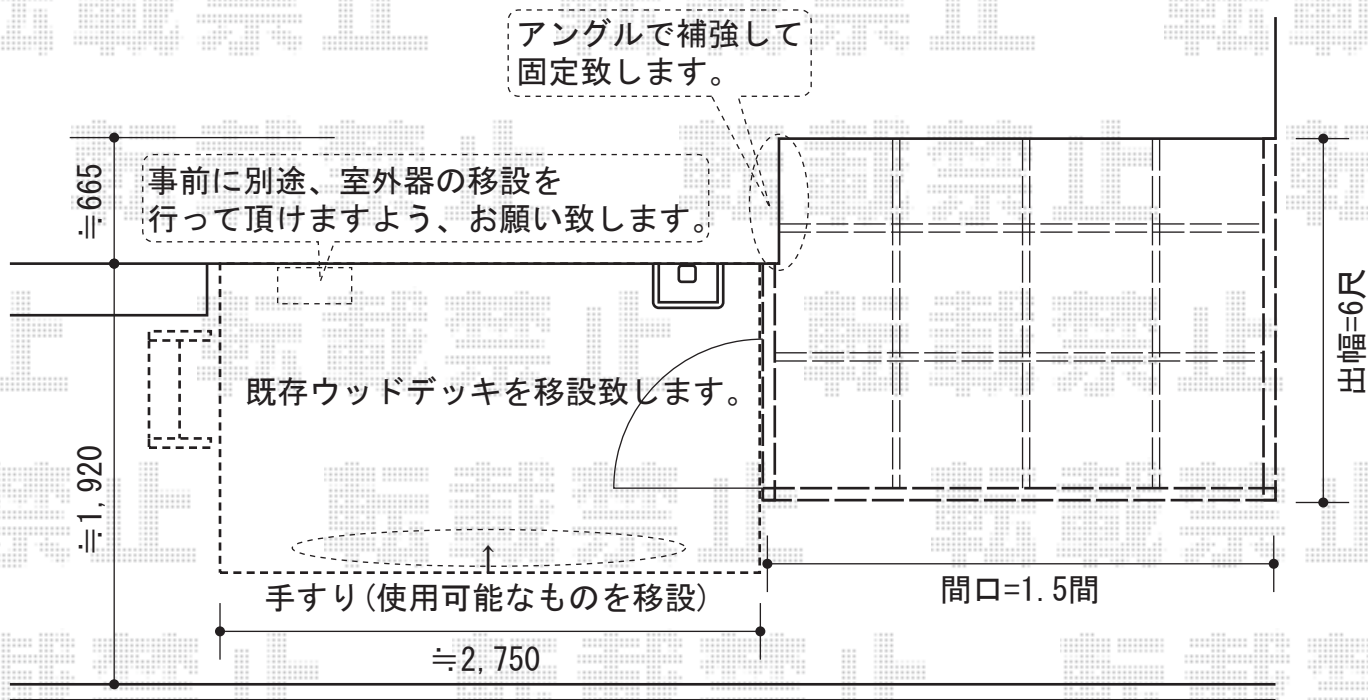

テラス囲い(ウッドデッキ移設)

トステム ほせるんですII F型 床納まり 積雪~20cm対応
寸法=関東間1.5間 (2,730mm) × 6尺 (1,785)
正面ユニット：高窓 (4枚建)
側面ユニット：ドア (外観左側)・高窓 (2枚建) (外観右側)
色：シャイングレー
屋根材：熱線吸収アクアポリカーボネート (ブルースモーク)
床材：塩ビデッキボード (木目)
オプション：カーテンレール・吊り下げ物干し 標準 2本入
追加部材：屋根材補強用アングル

現場状況や作図制限により概略図の内容と多少の違いが生じることがございます。
施工時は、現場優先とさせて頂きたく思いますので、お立会い頂き、
最終のご指示のほど、何卒、宜しくお願い致します。

EX-SHOP
HTTP://WWW.EX-SHOP.NET

担当：堀