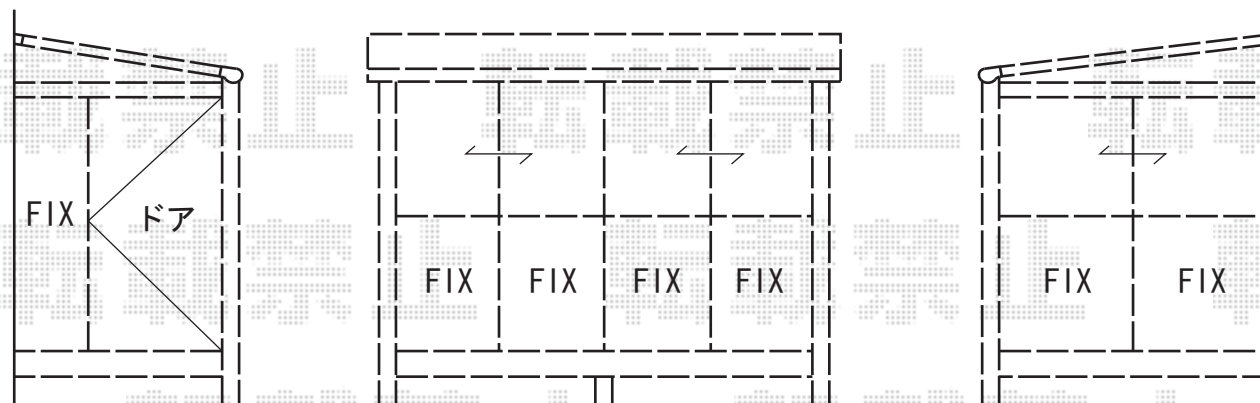

テラス囲い・ウッドデッキ

- テラス囲い -

トステム
 ほせるんですII F型 床納まり 積雪~20cm対応
 寸法=関東間2.0間 (3,640mm) × 6尺 (1,785mm)
 正面ユニット：高窓 (4枚建)
 側面ユニット：ドア (外観左側)
 高窓 (2枚建) (外観右側)
 色：シャイングレー
 屋根材：熱線吸収アクアポリカーボネート
 (ブルースモーク)
 床材：塩ビデッキボード (木目)
 オプション：カーテンレール
 吊り下げ物干し 標準 2本入
 網戸・目隠しパネル
 追加部材：屋根材補強用アンゲル×2

- ウッドデッキ -

トステム リコステージII 単体
 間口=1.5間 (2,720mm)
 出幅=4尺 (1,213mm)
 色：ライトベージュ
 床板：縦貼り/標準
 幕板：幕板B (厚さ15mm)
 束柱：束柱B (L=282~432mm)

現場状況や作図制限により概略図の内容と多少の違いが生じることがございます。
 施工時は、現場優先とさせて頂きたく思いますので、お立会い頂き、
 最終のご指示のほど、何卒、宜しくお願い致します。