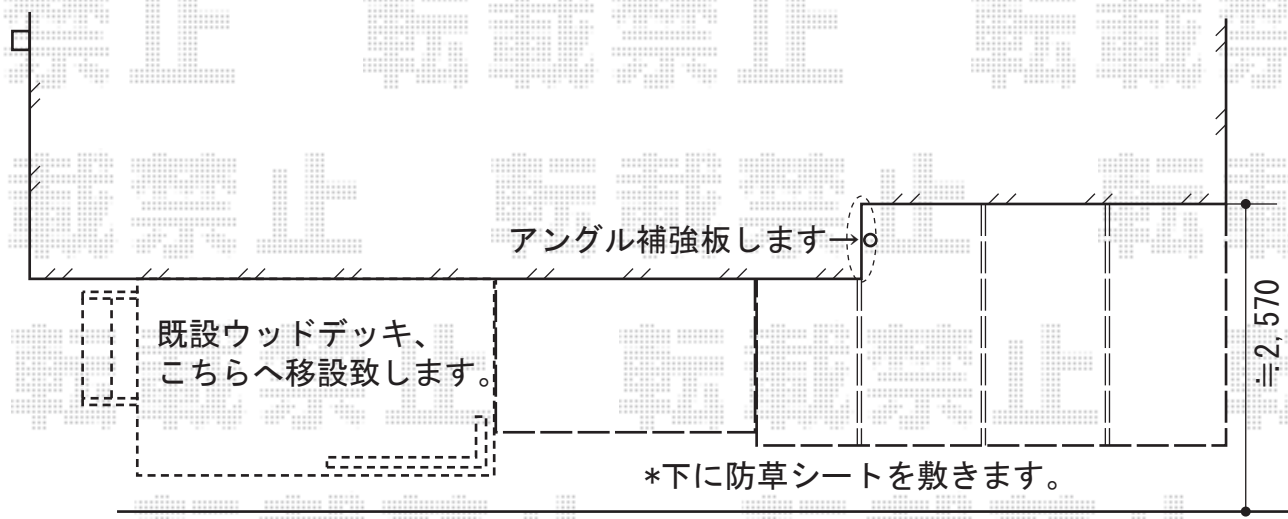

テラス囲い・ウッドデッキ

- テラス囲い -

トステム
 ほせるんですII F型 床納まり 積雪~20cm対応
 寸法=関東間2.0間 (3,640mm) × 6尺 (1,785mm)
 正面ユニット：高窓 (4枚建)
 側面ユニット：ドア (外観左側)
 高窓 (2枚建) (外観右側)
 色：シャイングレー
 屋根材：熱線吸収アクアポリカーボネート
 (ブルースモーク)
 床材：塩ビデッキボード (木目)
 オプション：カーテンレール
 吊り下げ物干し 標準 2本入
 網戸・目隠しパネル
 追加部材：屋根材補強用アンゲル×2

- ウッドデッキ -

トステム リコステージII 単体
 間口=1.5間 (2,720mm)
 出幅=4尺 (1,213mm)
 色：ライトベージュ
 床板：縦貼り/標準
 幕板：幕板B (厚さ15mm)
 束柱：束柱B (L=282~432mm)

現場状況や作図制限により概略図の内容と多少の違いが生じることがございます。
 施工時は、現場優先とさせて頂きたく思いますので、お立会い頂き、
 最終のご指示のほど、何卒、宜しくお願い致します。