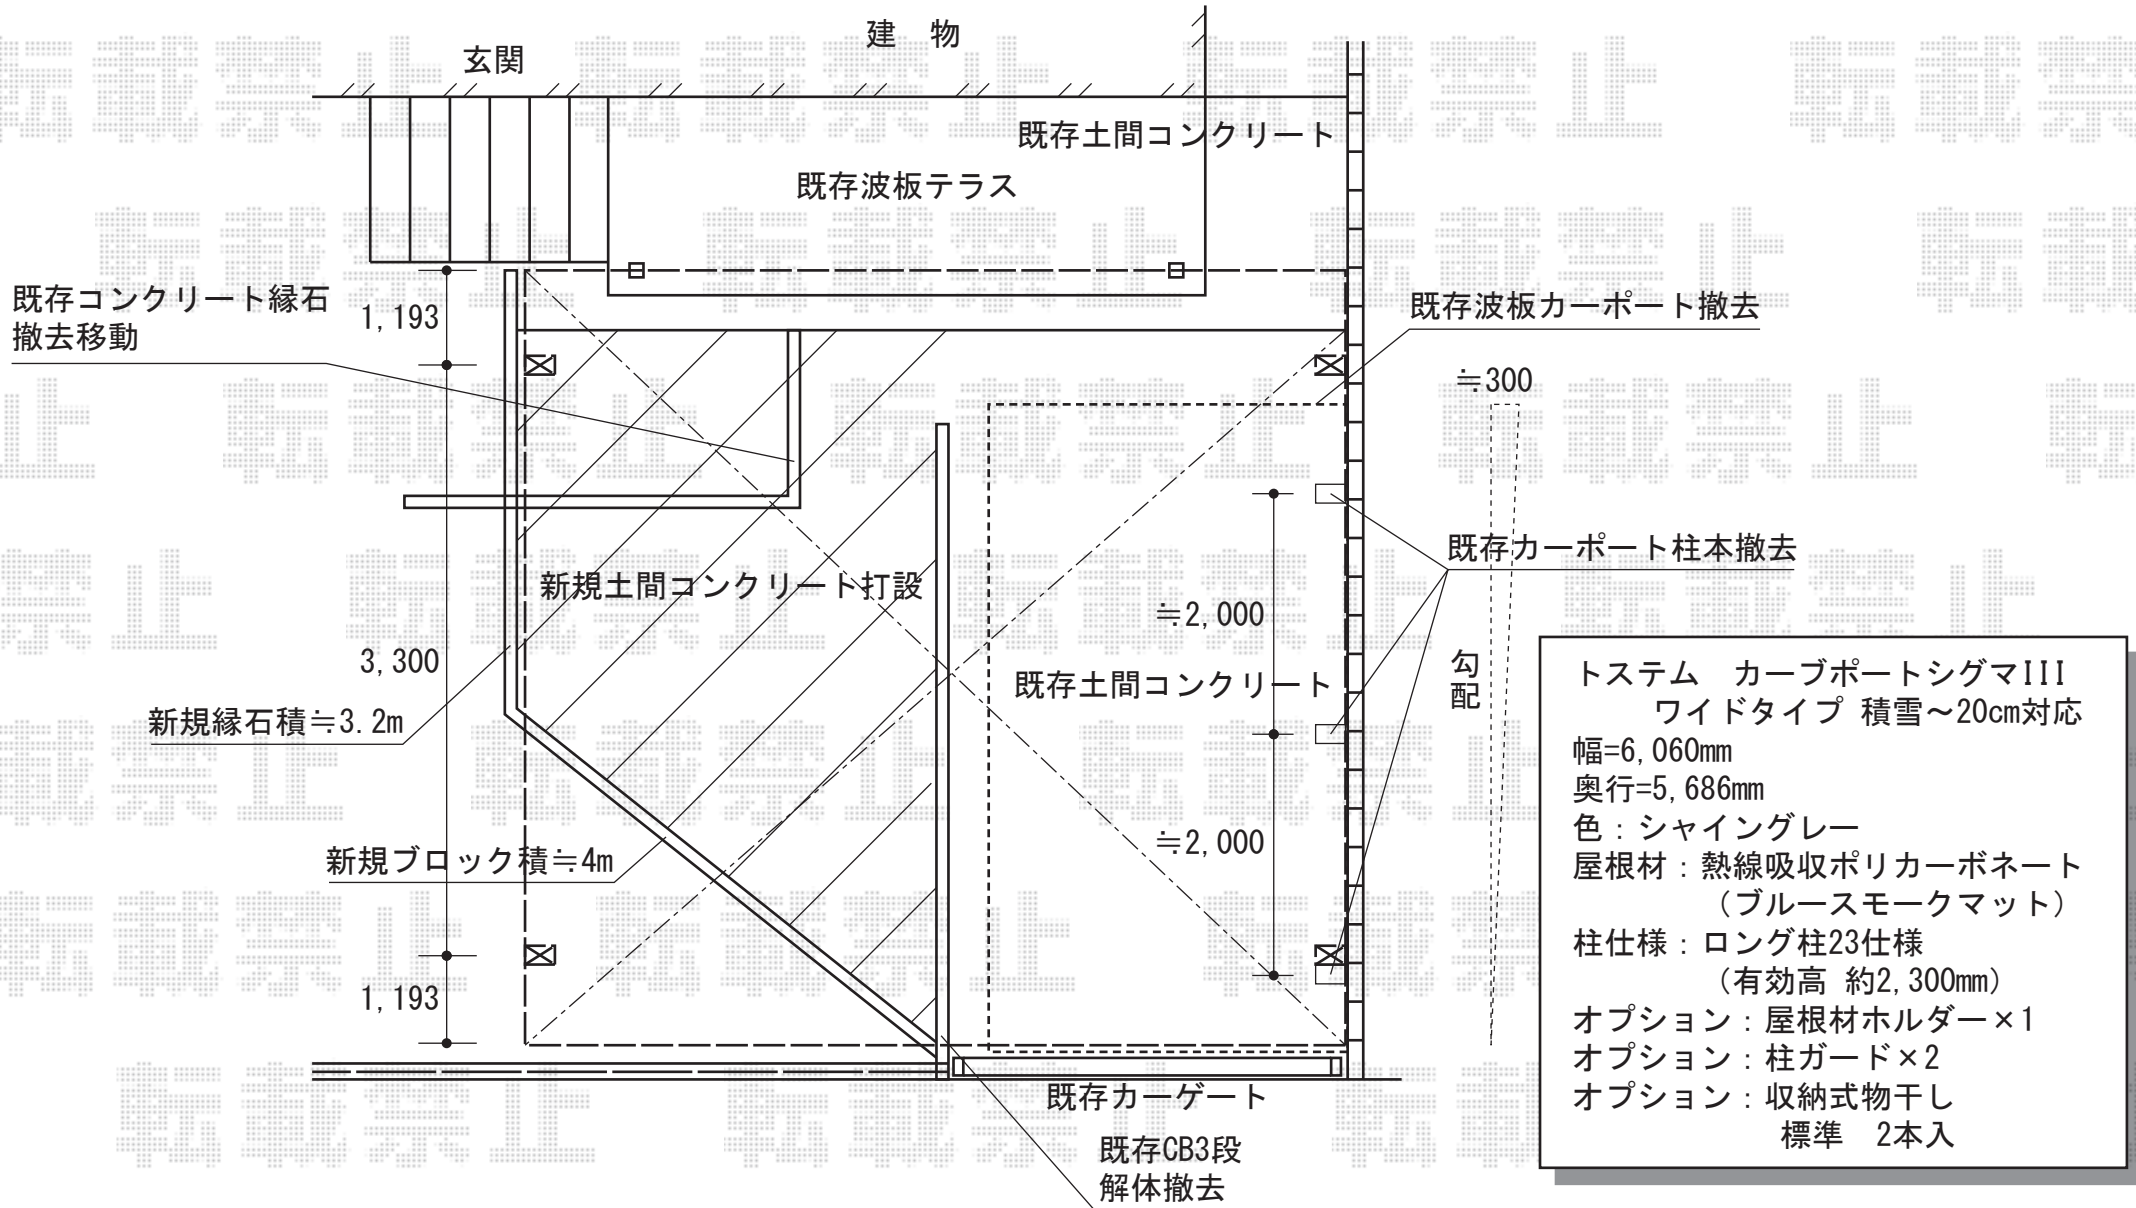

カーブポートシグマIII ワイドタイプ 積雪~20cm対応

トステム カーブポートシグマIII  
ワイドタイプ 積雪~20cm対応  
幅=6,060mm  
奥行=5,686mm  
色：シャイングレー  
屋根材：熱線吸収ポリカーボネート  
(ブルースモークマット)  
柱仕様：ロング柱23仕様  
(有効高 約2,300mm)  
オプション：屋根材ホルダー×1  
オプション：柱ガード×2  
オプション：収納式物干し  
標準 2本入