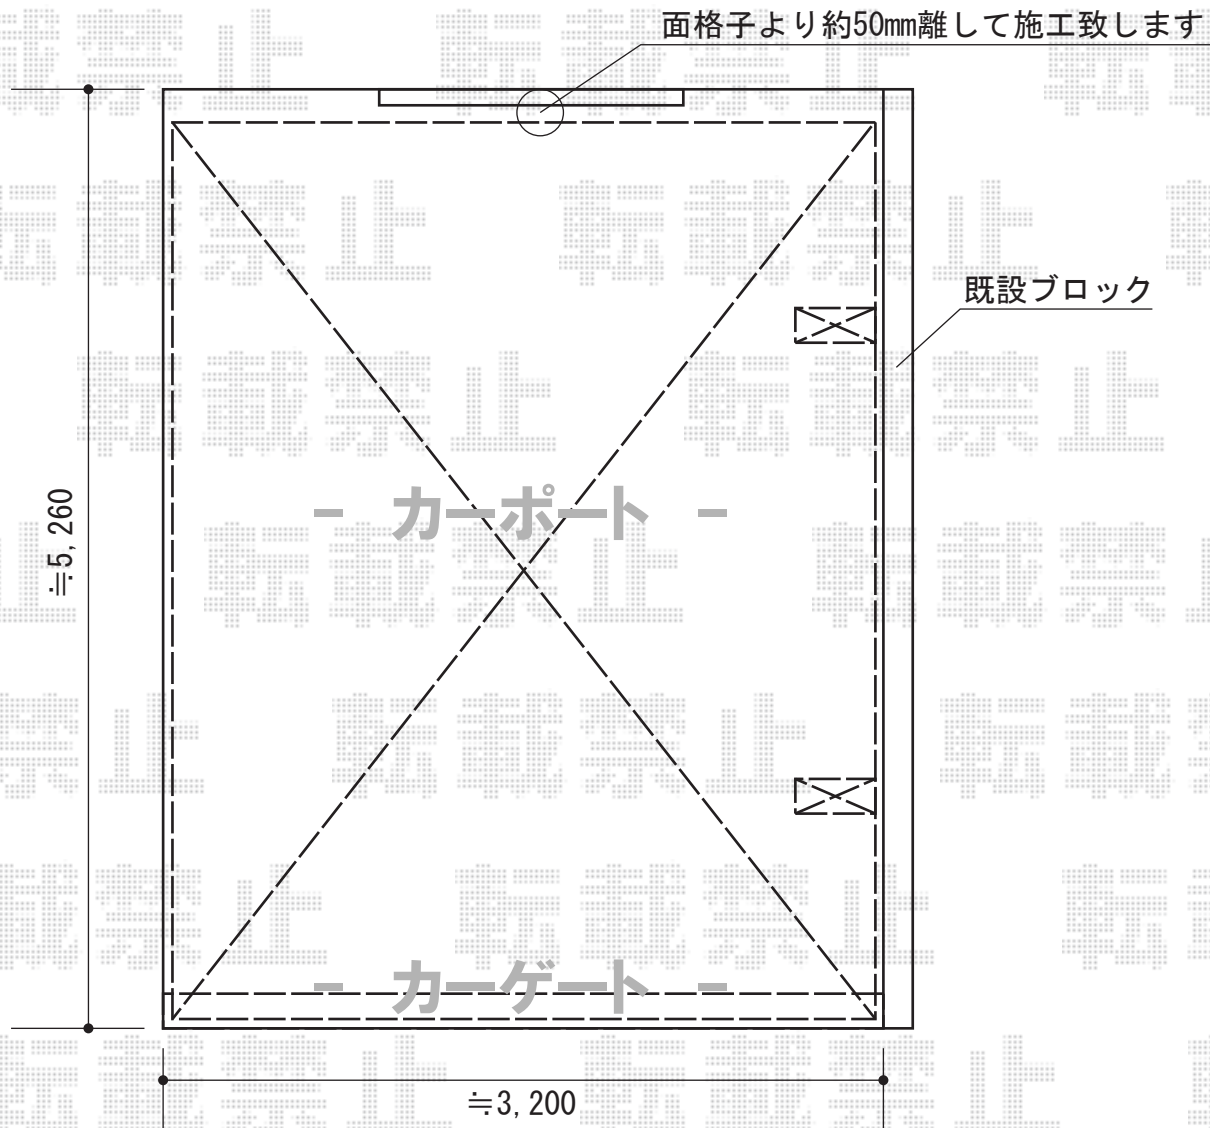

カーブポートシグマIII 積雪～20cm対応

トステム カーブポートシグマIII 積雪～20cm対応
幅=3,000mm
奥行=4,980mm
色：シャイングレー
屋根材：熱線吸収アクアポリカーボネート（ブルースモーク）
柱仕様：ロング柱23仕様（有効高 約2,300mm）
オプション：収納式物干し 標準 2本入
追加部材：物干し取付部材

トステム カーブポートシグマIII サイドパネル
高さ=800mm
奥行=5,001mm
色：シャイングレー
パネル材：熱線吸収アクアポリカーボネート（ブルースモーク）
柱仕様：ロング柱23仕様