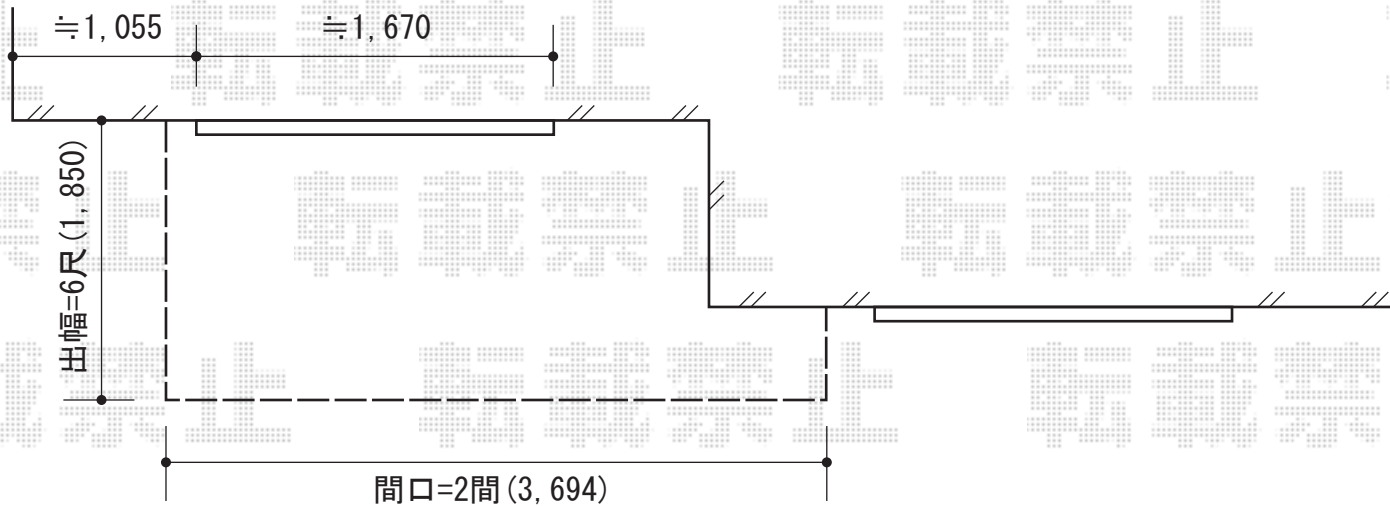

リウッドデッキⅡ 標準

YKK AP リウッドデッキⅡ 標準
間口=2.0間 (3,694mm)
出幅=6尺 (1,850mm)
色：サニーブラウン
床板：縦貼り
束柱：KSタイプ (400mm~500mm)
束色：カームブラック
追加部材：追加束柱×2本

現場状況や作図制限により概略図の内容と多少の違いが生じることがございます。
施工時は、現場優先とさせて頂きたく思いますので、お立会い頂き、
最終のご指示のほど、何卒、宜しくお願い致します。