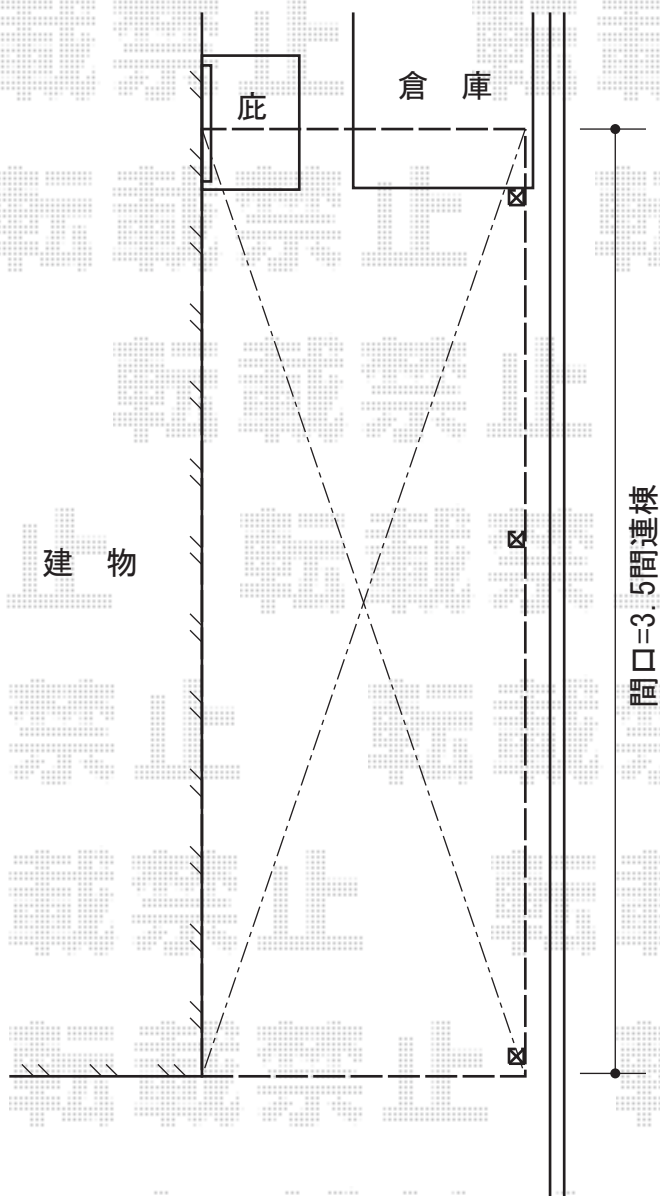

ライザーテラスⅡ R型 テラスタイプ 連棟 積雪～20cm対応

ライザーテラスⅡ R型 テラスタイプ
連棟 積雪～20cm対応

間口=関東間3.5間

(柱芯々6,170mm 屋根幅6,390mm)

出幅=7尺 (2,085mm)

色：シャイングレー

屋根材：ポリカーボネート (クリアマット)

柱仕様：柱位置固定タイプ/長尺

オプション：吊り下げ物干し

標準 ロング 2本入

オプション：前面スクリーン

現場状況や作図制限により概略図の内容と多少の違いが生じることがございます。
施工時は、現場優先とさせて頂きたく思いますので、お立会い頂き、
最終のご指示のほど、何卒、宜しくお願い致します。

EX-SHOP
HTTP://WWW.EX-SHOP.NET

担当：角田