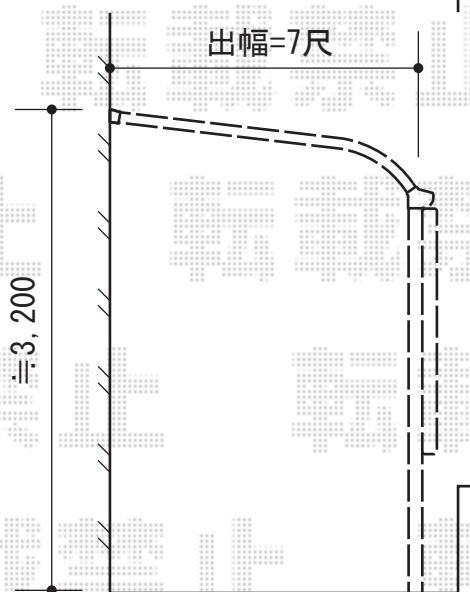

ライザーテラスⅡ R型 テラスタイプ 連棟 積雪～20cm対応

ライザーテラスⅡ R型 テラスタイプ
連棟 積雪～20cm対応

間口=関東間3.5間

(柱芯々6,170mm 屋根幅6,390mm)

出幅=7尺 (2,085mm)

色：シャイングレー

屋根材：ポリカーボネート (クリアマット)

柱仕様：柱位置固定タイプ/長尺

オプション：吊り下げ物干し

標準 ロング 2本入

オプション：前面スクリーン

現場状況や作図制限により概略図の内容と多少の違いが生じることがございます。
施工時は、現場優先とさせて頂きたく思いますので、お立会い頂き、
最終のご指示のほど、何卒、宜しくお願い致します。

EX-SHOP
HTTP://WWW.EX-SHOP.NET

担当：角田