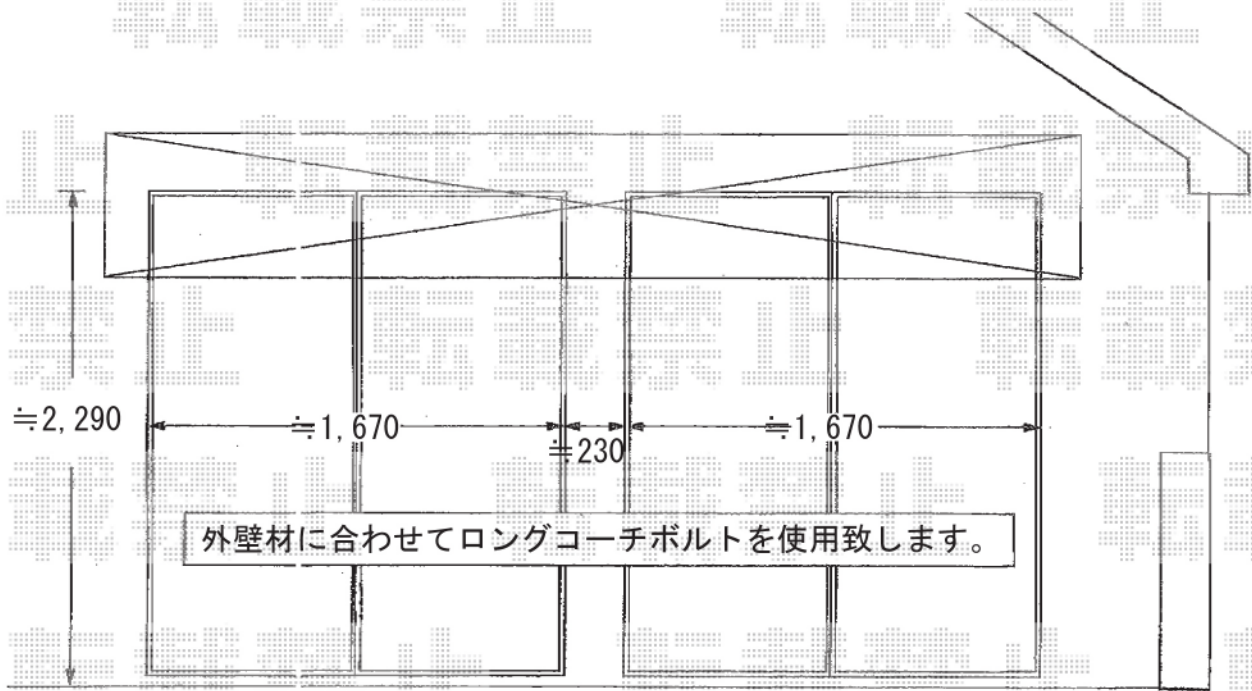

ヴェクター R型 単体 ルーフタイプ 積雪~20cm対応

YKK AP ヴェクター R型 単体 ルーフタイプ 積雪~20cm対応
間口=関東間2.0間 (方杖芯々3,640mm 屋根幅3,715mm)
出幅=4尺 (1,170mm)
色：プラチナステン
屋根材：熱線遮断ポリカーボネート (アースブルーマット調)
柱仕様：ルーフタイプ (柱無し)
オプション：吊り下げ物干し 標準 2本入

外壁材に合わせてロングコーチボルトを使用致します。

現場状況や作図制限により概略図の内容と多少の違いが生じることがございます。
施工時は、現場優先とさせて頂きたく思いますので、お立会い頂き、
最終のご指示のほど、何卒、宜しくお願い致します。

EX-SHOP
HTTP://WWW.EX-SHOP.NET

担当：堀

全ての著作権は、エクスショップに帰属します。当社とのお取引目的外の使用・複製・転載禁止となっております。

YKK AP ヴェクター R型 単体 屋根タイプ 積雪~20cm対応