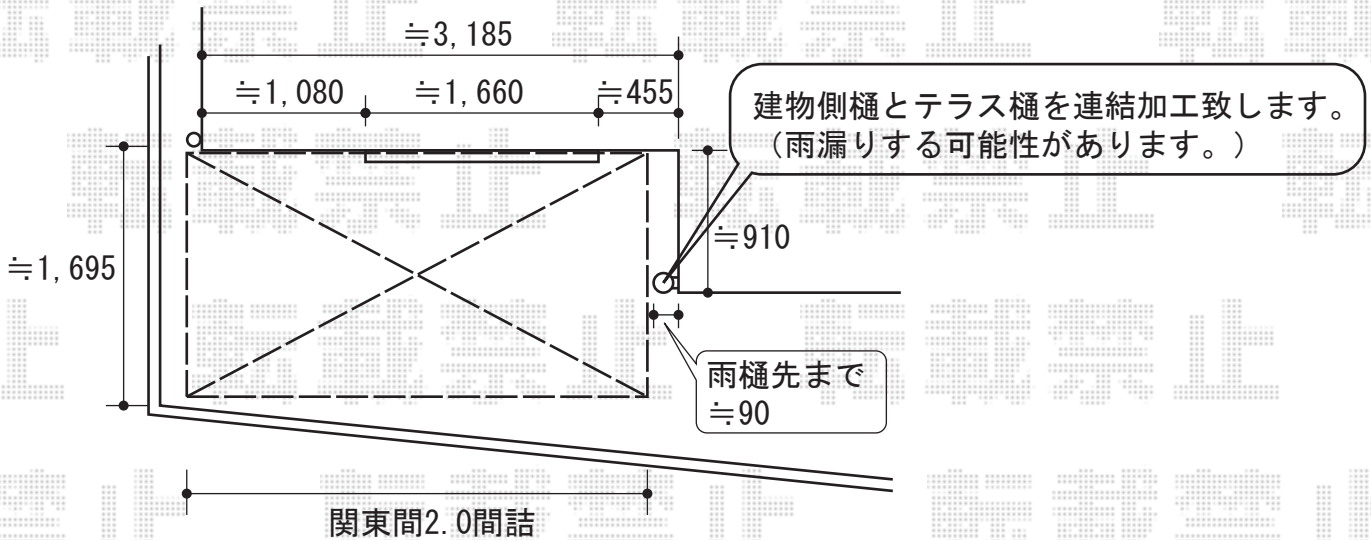

ライザーテラスⅡ R型 テラスタイプ 単体 積雪～20cm対応

ライザーテラスⅡ R型 テラスタイプ 単体 積雪～20cm対応
 間口=関東間2.0間 (柱芯々3,440mm 屋根幅3,660mm)
 出幅=5尺 (1,485mm)
 色: シャイングレー
 屋根材: ポリカーボネート (クリアマット)
 柱仕様: 柱位置固定タイプ
 オプション: 吊り下げ物干し ワイド ロング 2本入
 施工方法: 上止め仕様
 追加部材: 縦樋セット (φ40・丸型)

現場状況や作図制限により概略図の内容と多少の違いが生じることがございます。
 施工時は、現場優先とさせて頂きたく思いますので、お立会い頂き、
 最終のご指示のほど、何卒、宜しくお願い致します。

EX-SHOP
[HTTP://WWW.EX-SHOP.NET](http://www.ex-shop.net)

担当: 角田