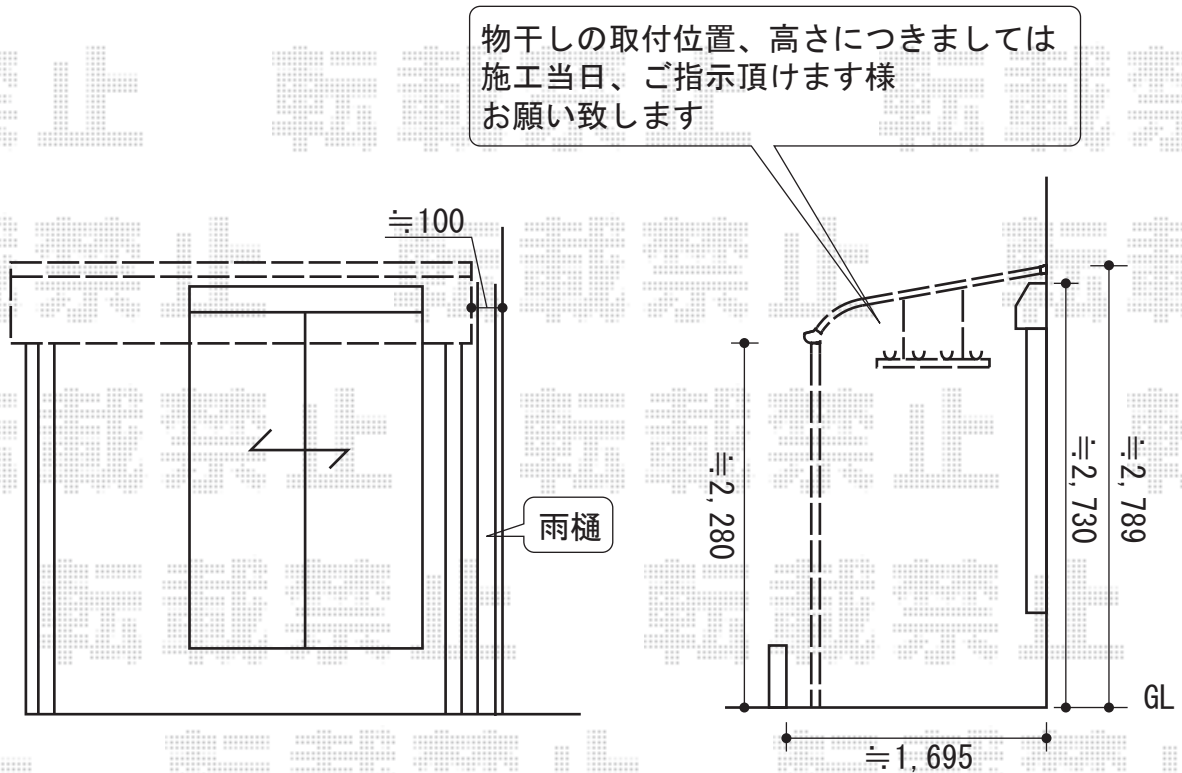

ライザーテラスⅡ R型 テラスタイプ 単体 積雪～20cm対応

ライザーテラスⅡ R型 テラスタイプ 単体 積雪～20cm対応
 間口=関東間2.0間 (柱芯々3,440mm 屋根幅3,660mm)
 出幅=5尺 (1,485mm)
 色: シャイングレー
 屋根材: ポリカーボネート (クリアマット)
 柱仕様: 柱位置固定タイプ
 オプション: 吊り下げ物干し ワイド ロング 2本入
 施工方法: 上止め仕様
 追加部材: 縦樋セット (φ40・丸型)