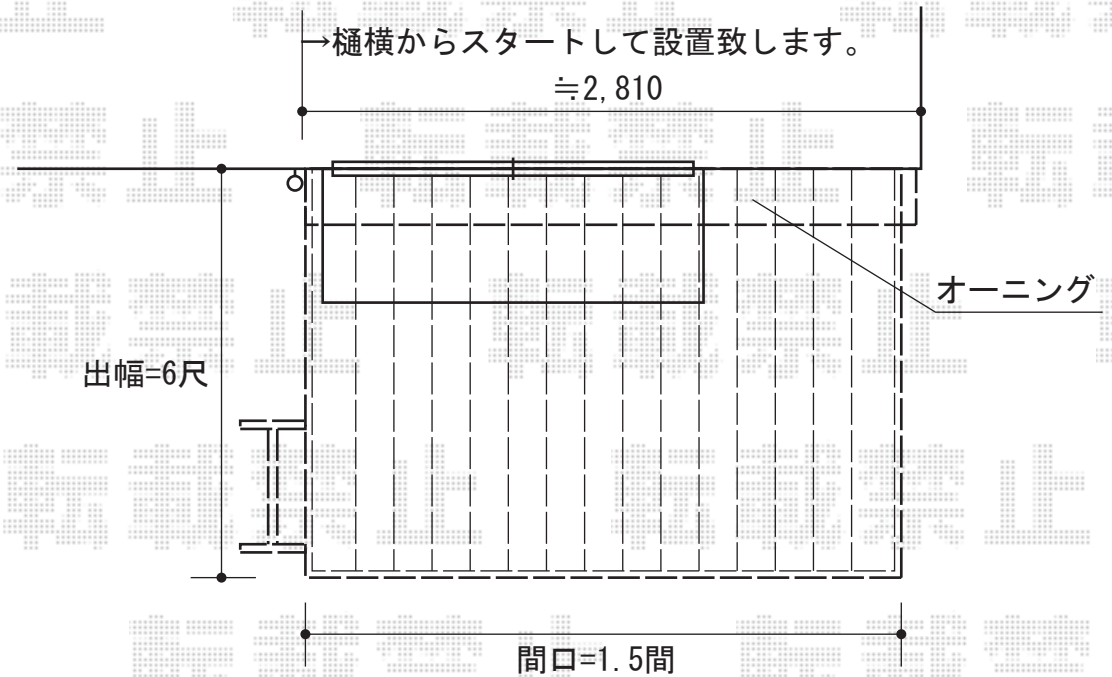

# オーニング ・ ウッドデッキ

トステム 彩鳥C型 ボックスタイプ 手動式  
 間口=関東間1.5間 (2,730mm)  
 出幅=2,000mm  
 本体色：シャイングレー  
 キャンバス色：ポリエステル  
 (ストライプキャメルベージュ)  
 駆動：外観右側駆動 手動式  
 クランクハンドル：L=1,500mm  
 追加部材：ベースプレート部材一式

トステム リコステージII  
 間口=関東間1.5間 (2,720mm)  
 出幅=6尺 (1,813mm)  
 色：ライトベージュ  
 床板：縦貼り  
 幕板：幕板B  
 束柱：束柱B

現場状況や作図制限により概略図の内容と多少の違いが生じることがございます。  
 施工時は、現場優先とさせて頂きたく思いますので、お立会い頂き、  
 最終のご指示のほど、何卒、宜しくお願い致します。

**EX-SHOP**  
[HTTP://WWW.EX-SHOP.NET](http://www.ex-shop.net)

担当：堀