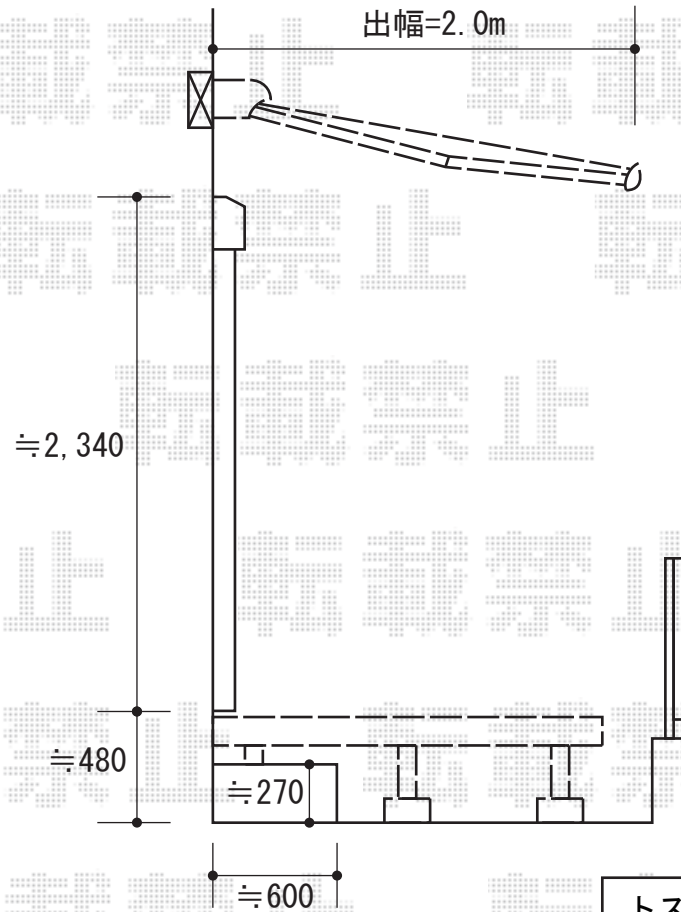

# オーニング ・ ウッドデッキ

トステム 彩鳥C型 ボックスタイプ 手動式  
 間口=関東間1.5間 (2,730mm)  
 出幅=2,000mm  
 本体色：シャイングレー  
 キャンバス色：ポリエステル  
 (ストライプキャメルベージュ)  
 駆動：外観右側駆動 手動式  
 クランクハンドル：L=1,500mm  
 追加部材：ベースプレート部材一式

トステム リコステージII  
 間口=関東間1.5間 (2,720mm)  
 出幅=6尺 (1,813mm)  
 色：ライトベージュ  
 床板：縦貼り  
 幕板：幕板B  
 束柱：束柱B

現場状況や作図制限により概略図の内容と多少の違いが生じることがございます。  
 施工時は、現場優先とさせて頂きたく思いますので、お立会い頂き、  
 最終のご指示のほど、何卒、宜しくお願い致します。

**EX-SHOP**  
[HTTP://WWW.EX-SHOP.NET](http://www.ex-shop.net)

担当：堀