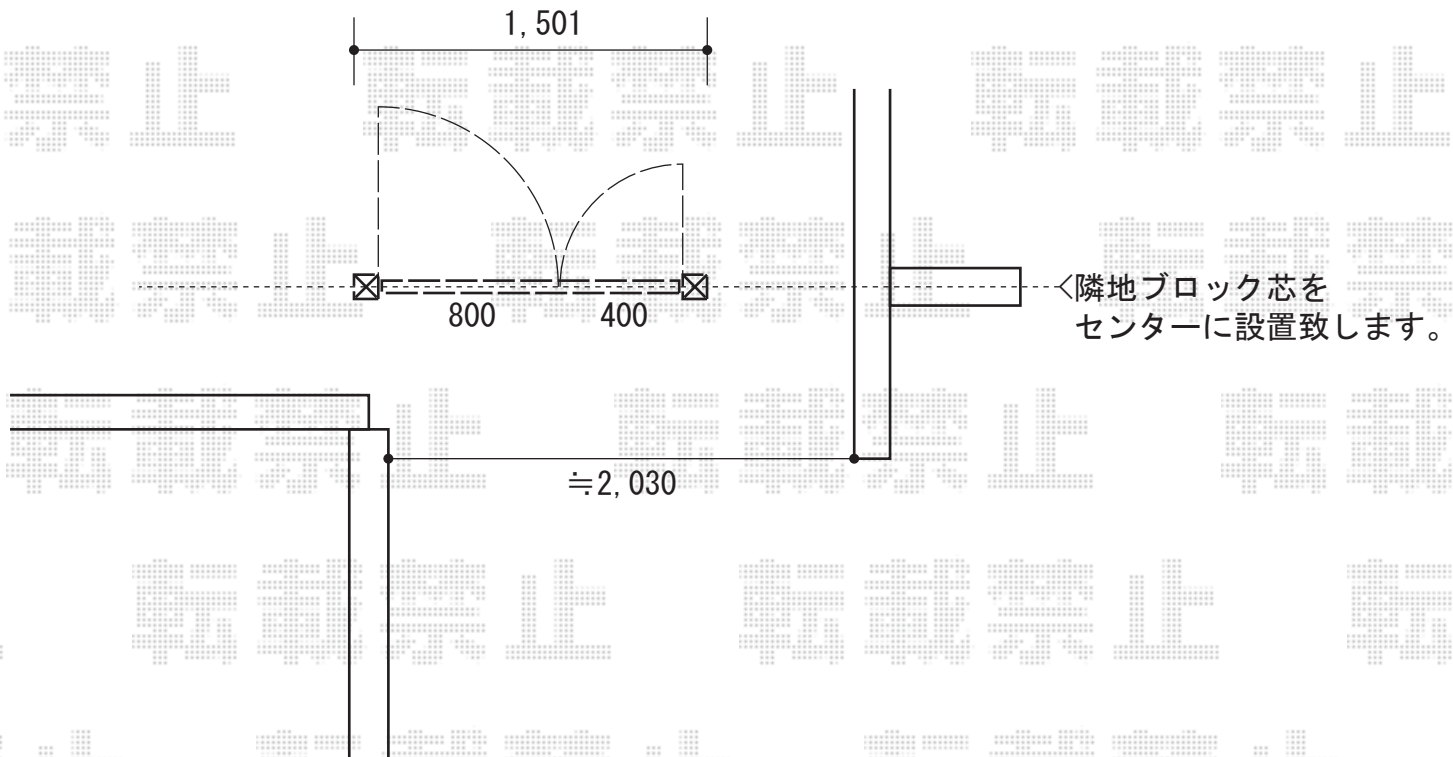

オールドアイアン2型

TOEX オールドアイアン2型 両開き親子仕様

本体1枚 (W×H) = (800・400×1,270mm)

色：ラスティブラウン

錠：オールドアイアンA錠

柱仕様：オールドアイアン専用門柱AA+門灯 (RK-1型) 使用

オプション：ポストA (ラスティブラウン)

オプション：インターホン取付台座 (ラスティブラウン)