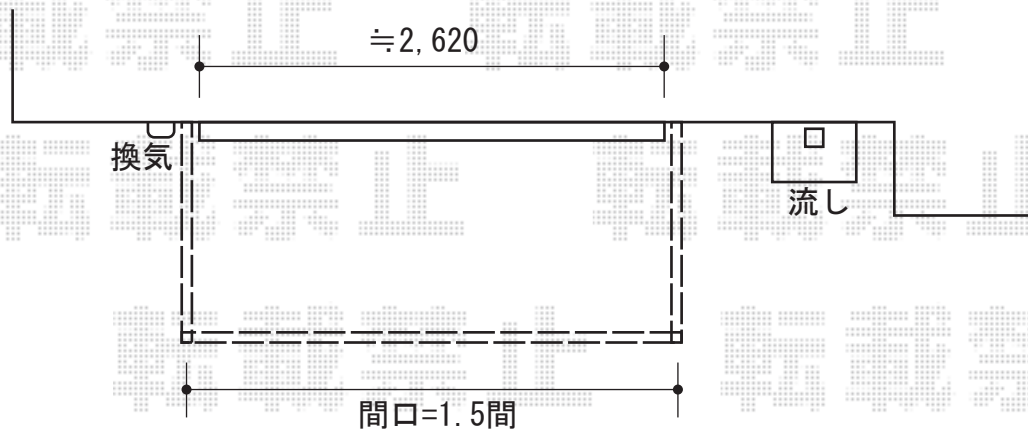

ほせるんですII R型 床納まり 積雪~20cm対応

← 建物水切りを  
カットして納めます。

トステム ほせるんですII R型 床納まり 積雪~20cm対応  
 寸法=関東間1.5間 (2,730mm) × 4尺 (1,185mm)  
 正面ユニット：高窓 (4枚建)  
 側面ユニット：外観左/FIX 外観右/FIX+ドア  
 色：シャイングレー  
 屋根材：ポリカーボネート (ブラウン)  
 床材：木目  
 オプション：カーテンレール3方  
 オプション：正面部・網戸セット  
 追加部材：シーリング剤・グレチャン・スペーサー・調整材