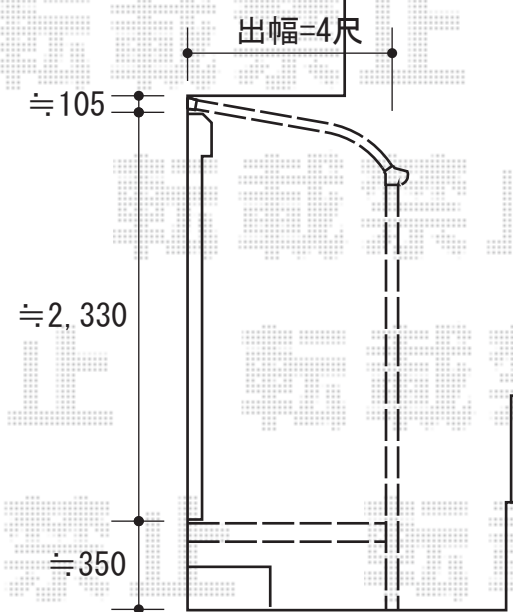

ほせるんですII R型 床納まり 積雪~20cm対応

← 建物水切りを  
カットして納めます。

トステム ほせるんですII R型 床納まり 積雪~20cm対応  
 寸法=関東間1.5間 (2,730mm) × 4尺 (1,185mm)  
 正面ユニット：高窓 (4枚建)  
 側面ユニット：外観左/FIX 外観右/FIX+ドア  
 色：シャイングレー  
 屋根材：ポリカーボネート (ブラウン)  
 床材：木目  
 オプション：カーテンレール3方  
 オプション：正面部・網戸セット  
 追加部材：シーリング剤・グレチャン・スペーサー・調整材