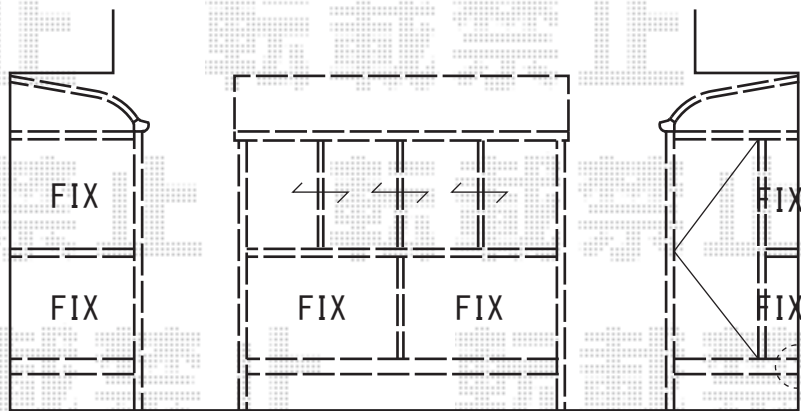

ほせるんですII R型 床納まり 積雪~20cm対応

← 建物水切りを  
カットして納めます。

トステム ほせるんですII R型 床納まり 積雪~20cm対応  
 寸法=関東間1.5間 (2,730mm) × 4尺 (1,185mm)  
 正面ユニット：高窓 (4枚建)  
 側面ユニット：外観左/FIX 外観右/FIX+ドア  
 色：シャイングレー  
 屋根材：ポリカーボネート (ブラウン)  
 床材：木目  
 オプション：カーテンレール3方  
 オプション：正面部・網戸セット  
 追加部材：シーリング剤・グレチャン・スペーサー・調整材