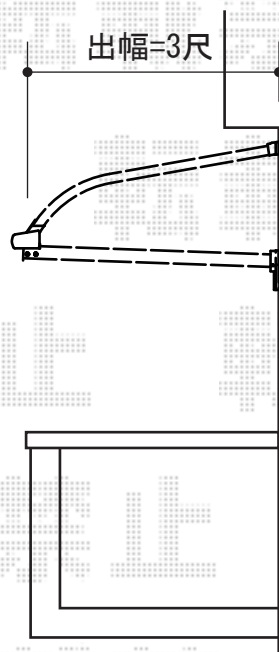

— バルコニー屋根 —

施工に際して
設置位置(高さ)の
ご確認を頂きますよう、
お願い致します。

トステム ライザーテラスII R型 単体 ルーフタイプ 積雪~20cm対応
間口=関東間2.0間 (方杖芯々/屋根幅3,660mm)
出幅=3尺(885mm)
色: シャイングレー
屋根材: 熱線吸収アクアポリカーボネート (ブルースモーク)
柱仕様: ルーフタイプ (柱無し)
施工方法: 下止め仕様

現場状況や作図制限により概略図の内容と多少の違いが生じることがございます。
施工時は、現場優先とさせて頂きたく思いますので、お立会い頂き、
最終のご指示のほど、何卒、宜しくお願い致します。