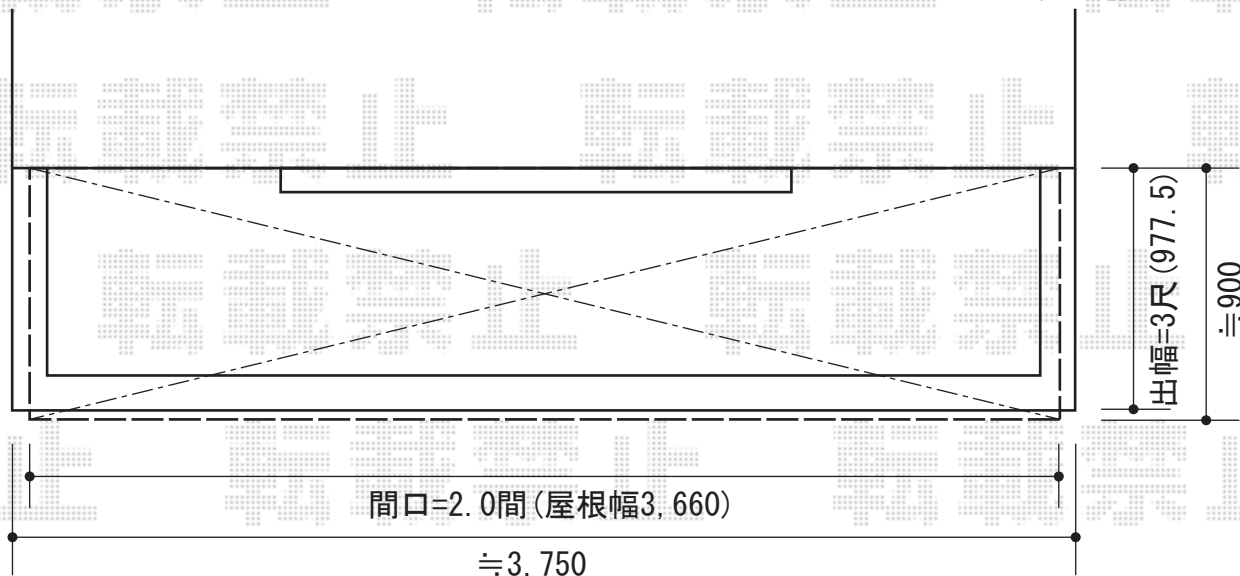

— バルコニー屋根 —

施工に際して
設置位置(高さ)の
ご確認を頂きますよう、
お願い致します。

トステム ライザーテラスII R型 単体 ルーフタイプ 積雪~20cm対応
間口=関東間2.0間 (方杖芯々/屋根幅3,660mm)
出幅=3尺(885mm)
色: シャイングレー
屋根材: 熱線吸収アクアポリカーボネート (ブルースモーク)
柱仕様: ルーフタイプ (柱無し)
施工方法: 下止め仕様

現場状況や作図制限により概略図の内容と多少の違いが生じることがございます。
施工時は、現場優先とさせて頂きたく思いますので、お立会い頂き、
最終のご指示のほど、何卒、宜しくお願い致します。