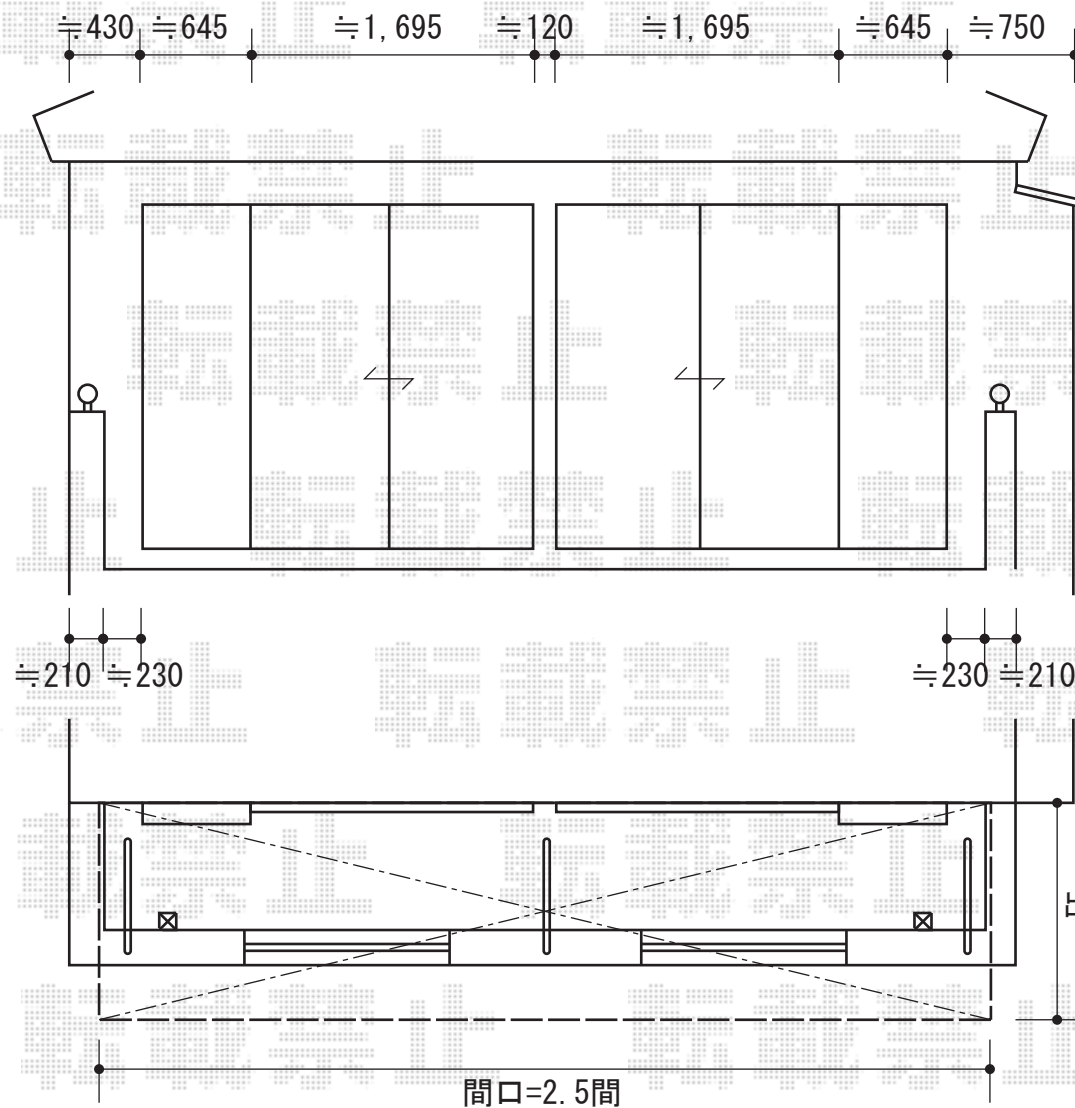

ライザーテラスII R型 単体 屋根タイプ 積雪~20cm対応

トステム ライザーテラスII R型
 単体 屋根タイプ 積雪~20cm対応
 間口=関東間2.5間通し
 (柱芯々4,350mm 屋根幅4,570mm)
 出幅=4尺(1,185mm)
 色: オータムブラウン
 屋根材: ポリカーボネート (クリアマット)
 柱仕様: 柱奥行移動タイプ

現場状況や作図制限により概略図の内容と多少の違いが生じることがございます。
 施工時は、現場優先とさせて頂きたく思いますので、お立会い頂き、
 最終のご指示のほど、何卒、宜しくお願い致します。