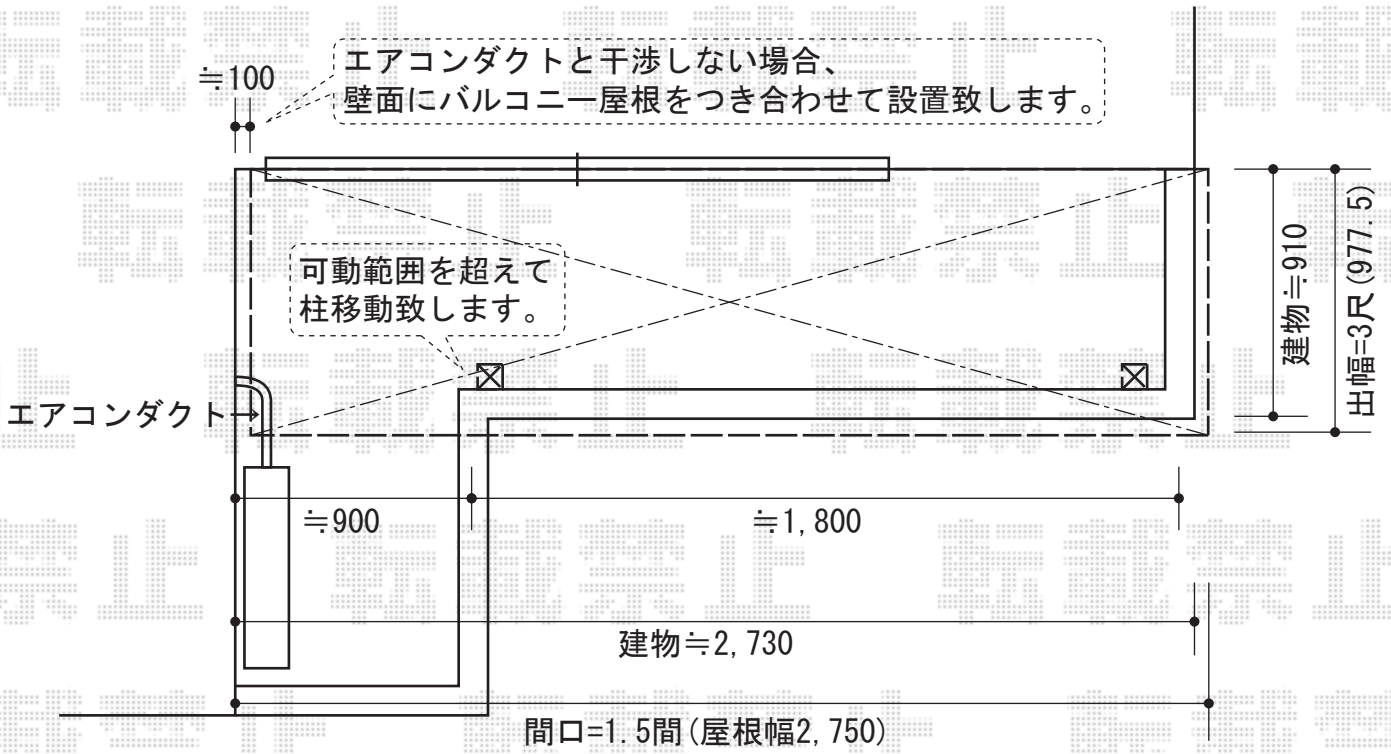

ライザーテラスII R型 単体 屋根タイプ 積雪~20cm対応

トステム ライザーテラスII R型 単体 屋根タイプ 積雪~20cm対応 上止め  
 間口=関東間1.5間(柱芯々2,530mm 屋根幅2,750mm)  
 出幅=3尺(885mm)  
 色: シャイングレー  
 屋根材: ポリカーボネート(クリアマット)  
 柱仕様: 柱奥行移動タイプ  
 オプション: 吊り下げ物干し 標準 ショート 2本入