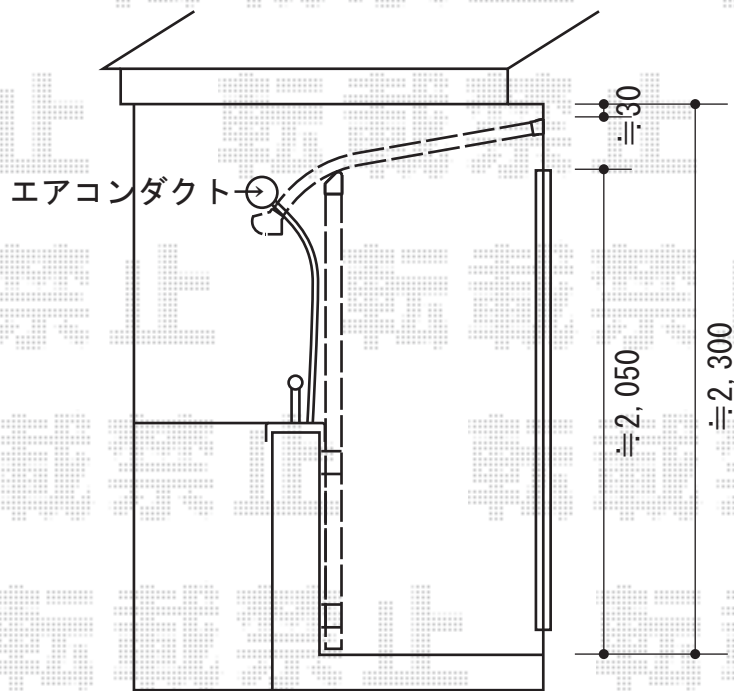

ライザーテラスII R型 単体 屋根タイプ 積雪~20cm対応

トステム ライザーテラスII R型 単体 屋根タイプ 積雪~20cm対応 上止め  
 間口=関東間1.5間(柱芯々2,530mm 屋根幅2,750mm)  
 出幅=3尺(885mm)  
 色: シャイングレー  
 屋根材: ポリカーボネート(クリアマット)  
 柱仕様: 柱奥行移動タイプ  
 オプション: 吊り下げ物干し 標準 ショート 2本入