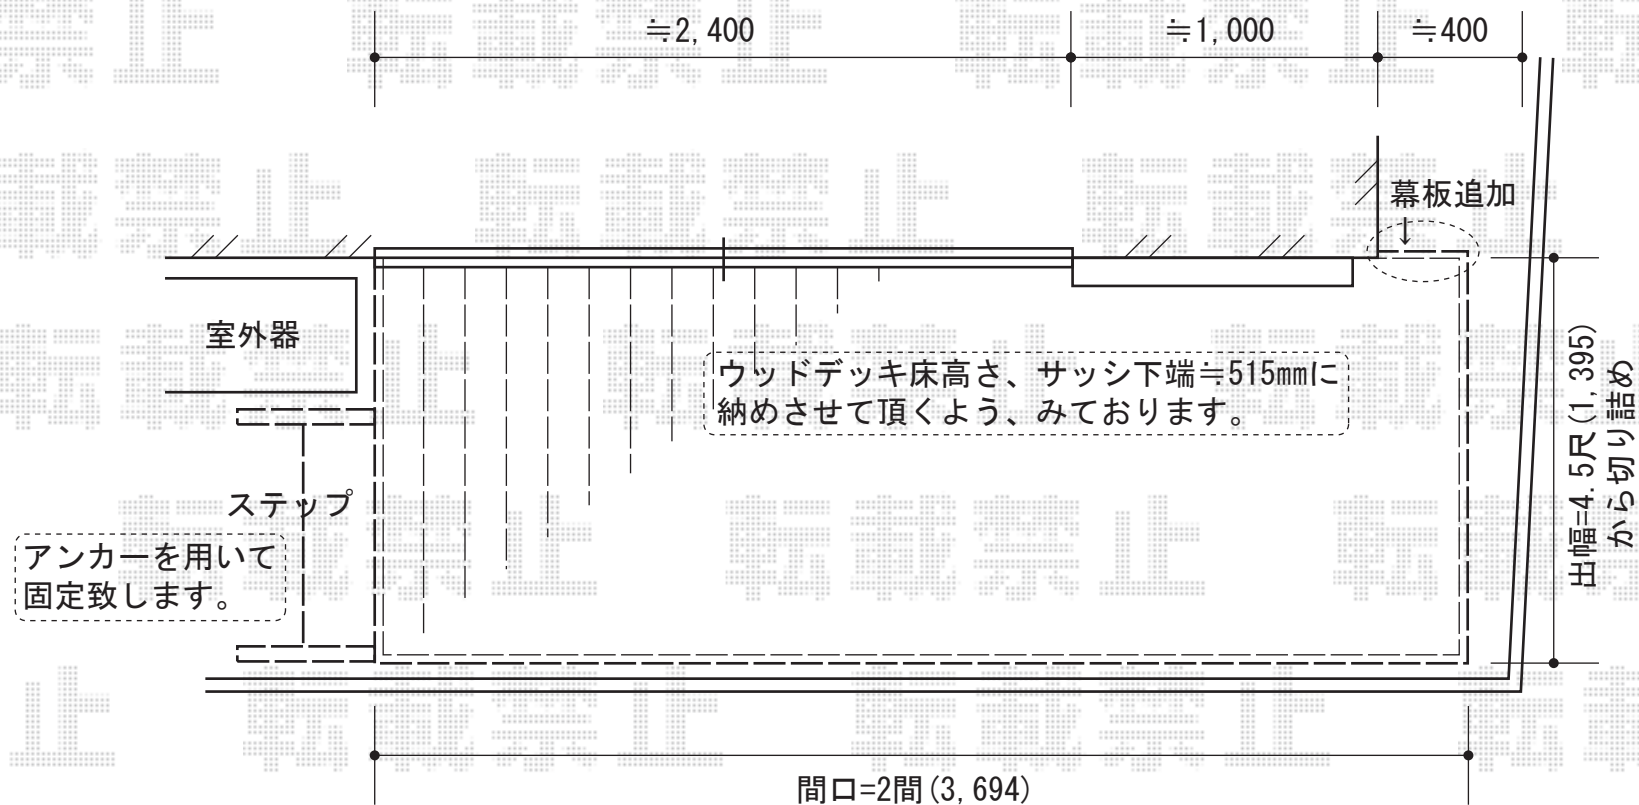

## リウッドデッキⅡ 標準+ステップ

YKK AP リウッドデッキⅡ 標準+ステップ  
間口=2.0間 (3,694mm)  
出幅=4.5尺 (1,395mm)  
色：レッドブラウン  
床板：縦貼り  
束柱：KSタイプ (H=400mm~500mm)  
束色：カムブラック  
オプション：リウッドステップ (1段)

現場状況や作図制限により概略図の内容と多少の違いが生じることがございます。  
施工時は、現場優先とさせて頂きたく思いますので、お立会い頂き、  
最終のご指示のほど、何卒、宜しくお願い致します。