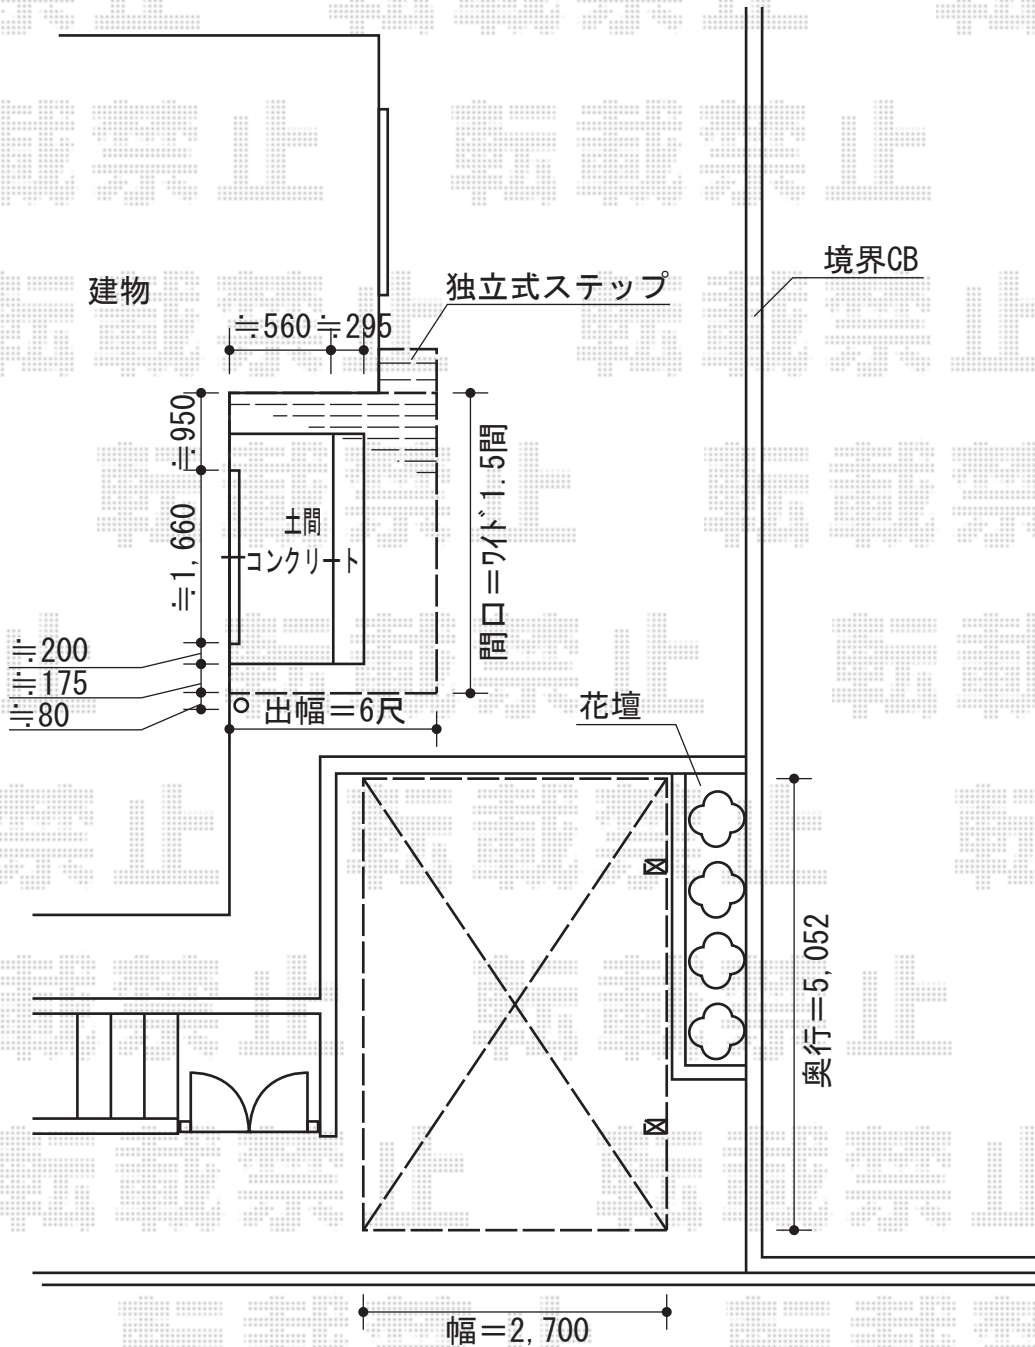

カーポート・ウッドデッキ

EX-SHOP プレシオサポート 積雪~20cm対応
 幅=2,700mm
 奥行=5,052mm
 色：ノーブルステン
 屋根材：熱線遮断ポリカーボネート（スカイブルーマット調）
 柱仕様：ハイルーフ仕様（有効高 約2,355mm）

YKK AP リウッドデッキII ワイド 単体
 間口=1.5間 (3,088mm)
 出幅=6尺 (1,850mm)
 色：床板/レッドブラウン 束柱/カームブラック
 床板：縦貼り
 束柱：KS (400~500mm)
 追加部材：入隅用固定部材

YKK AP 独立式リウッドステップ
 本体 (W×H×D)：970mm×450mm×358mm
 色：床板/レッドブラウン 束柱/カームブラック

現場状況や作図制限により概略図の内容と多少の違いが生じることがございます。
 施工時は、現場優先とさせて頂きたく思いますので、お立会い頂き、
 最終のご指示のほど、何卒、宜しくお願い致します。

EX-SHOP
[HTTP://WWW.EX-SHOP.NET](http://www.ex-shop.net)