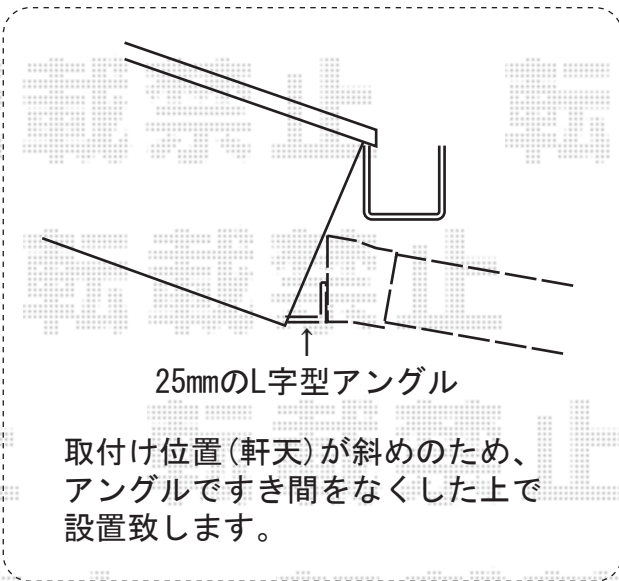

バルコニー屋根

トステム ライザーテラスII R型 単体 屋根タイプ 積雪~20cm対応  
 間口=メーター4000 (柱芯々3,800mm 屋根幅4,020mm)  
 出幅=5尺(1,485mm)  
 色: シャイングレー  
 屋根材: ポリカーボネート (ブルースモーク)  
 柱仕様: 柱奥行移動タイプ  
 オプション: 吊り下げ物干し 標準 ショート 2本入

現場状況や作図制限により概略図の内容と多少の違いが生じることがございます。  
 施工時は、現場優先とさせて頂きたく思いますので、お立会い頂き、  
 最終のご指示のほど、何卒、宜しくお願い致します。