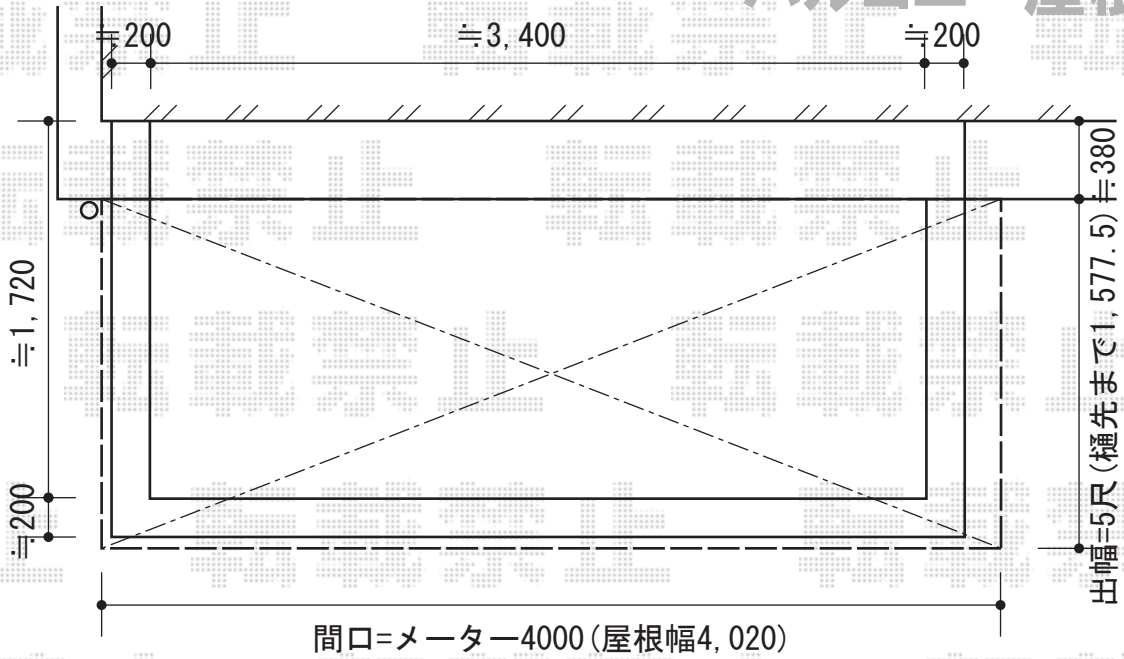

バルコニー屋根

トステム ライザーテラスII R型 単体 屋根タイプ 積雪~20cm対応  
 間口=メーター4000 (柱芯々3,800mm 屋根幅4,020mm)  
 出幅=5尺(1,485mm)  
 色: シャイングレー  
 屋根材: ポリカーボネート (ブルースモーク)  
 柱仕様: 柱奥行移動タイプ  
 オプション: 吊り下げ物干し 標準 ショート 2本入

現場状況や作図制限により概略図の内容と多少の違いが生じることがございます。  
 施工時は、現場優先とさせて頂きたく思いますので、お立会い頂き、  
 最終のご指示のほど、何卒、宜しくお願い致します。