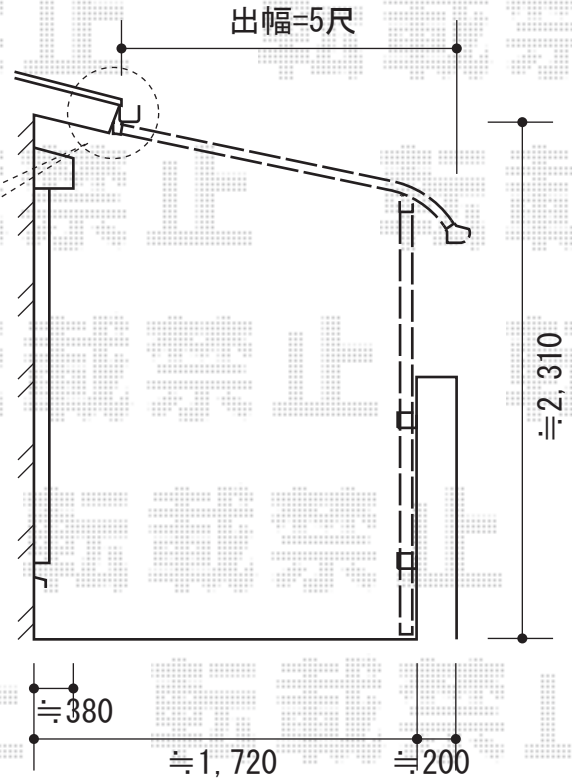

バルコニー屋根

トステム ライザーテラスII R型 単体 屋根タイプ 積雪~20cm対応  
 間口=メーター4000 (柱芯々3,800mm 屋根幅4,020mm)  
 出幅=5尺(1,485mm)  
 色: シャイングレー  
 屋根材: ポリカーボネート (ブルースモーク)  
 柱仕様: 柱奥行移動タイプ  
 オプション: 吊り下げ物干し 標準 ショート 2本入

現場状況や作図制限により概略図の内容と多少の違いが生じることがございます。  
 施工時は、現場優先とさせて頂きたく思いますので、お立会い頂き、  
 最終のご指示のほど、何卒、宜しくお願い致します。