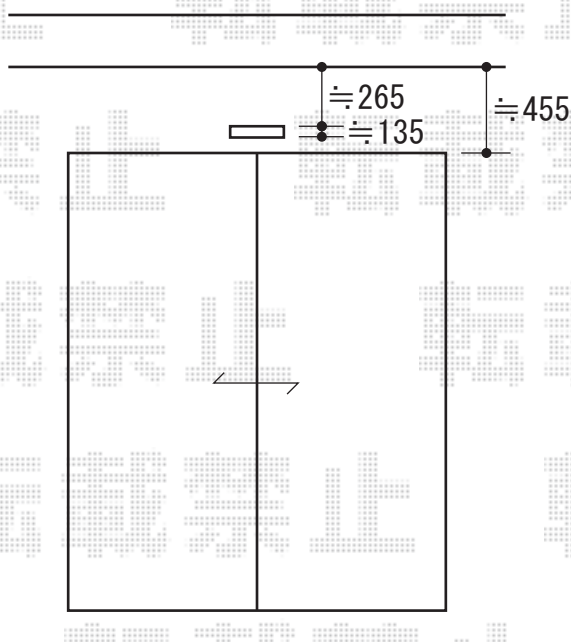

バルコニー屋根 (3階)

トステム ライザーテラスII R型 単体 ルーフタイプ 積雪~20cm対応  
間口=関東間1.0間 (方杖芯々/屋根幅1,840mm)  
出幅=3尺 (885mm)  
色 : シャイングレー  
屋根材 : 熱線吸収アクアポリカーボネート (ブルースモーク)  
柱仕様 : ルーフタイプ (柱無し)  
施工方法 : 上止め仕様

現場状況や作図制限により概略図の内容と多少の違いが生じることがございます。  
施工時は、現場優先とさせて頂きたく思いますので、お立会い頂き、  
最終のご指示のほど、何卒、宜しくお願い致します。