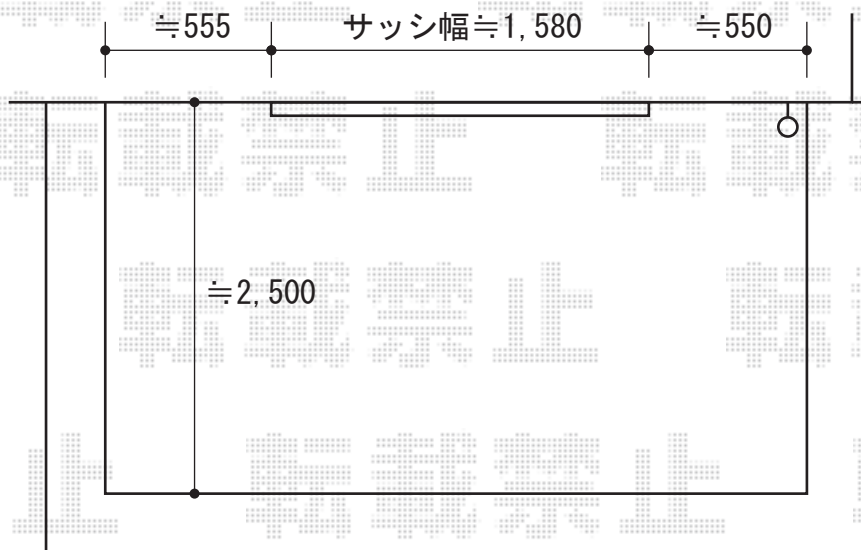

バルコニー屋根 (3階)

トステム ライザーテラスII R型 単体 ルーフタイプ 積雪~20cm対応  
間口=関東間1.0間 (方杖芯々/屋根幅1,840mm)  
出幅=3尺 (885mm)  
色 : シャイングレー  
屋根材 : 熱線吸収アクアポリカーボネート (ブルースモーク)  
柱仕様 : ルーフタイプ (柱無し)  
施工方法 : 上止め仕様

現場状況や作図制限により概略図の内容と多少の違いが生じることがございます。  
施工時は、現場優先とさせて頂きたく思いますので、お立会い頂き、  
最終のご指示のほど、何卒、宜しくお願い致します。