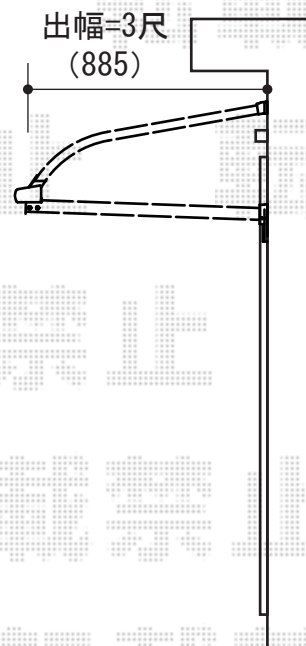

バルコニー屋根 (3階)

トステム ライザーテラスII R型 単体 ルーフタイプ 積雪~20cm対応  
間口=関東間1.0間 (方杖芯々/屋根幅1,840mm)  
出幅=3尺 (885mm)  
色 : シャイングレー  
屋根材 : 熱線吸収アクアポリカーボネート (ブルースモーク)  
柱仕様 : ルーフタイプ (柱無し)  
施工方法 : 上止め仕様

現場状況や作図制限により概略図の内容と多少の違いが生じることがございます。  
施工時は、現場優先とさせて頂きたく思いますので、お立会い頂き、  
最終のご指示のほど、何卒、宜しくお願い致します。