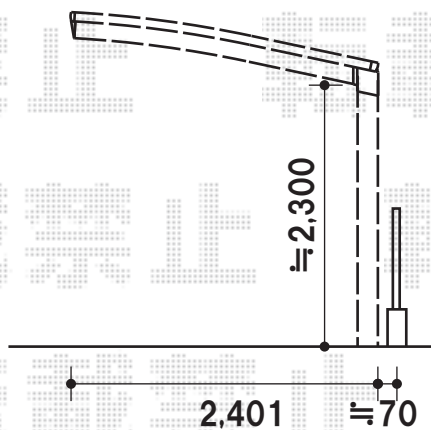

カーブポートシグマIII 積雪～20cm対応

トステム カーブポートシグマIII 積雪～20cm対応
 幅=2,401mm
 奥行=5,686mm
 色：シャイングレー
 屋根材：熱線吸収アクアポリカーボネート
 (ブルースモーク)
 柱仕様：ロング柱23仕様 (有効高 約2,300mm)

現場状況や作図制限により概略図の内容と多少の違いが生じることがございます。
 施工時は、現場優先とさせて頂きたく思いますので、お立会い頂き、
 最終のご指示のほど、何卒、宜しくお願い致します。