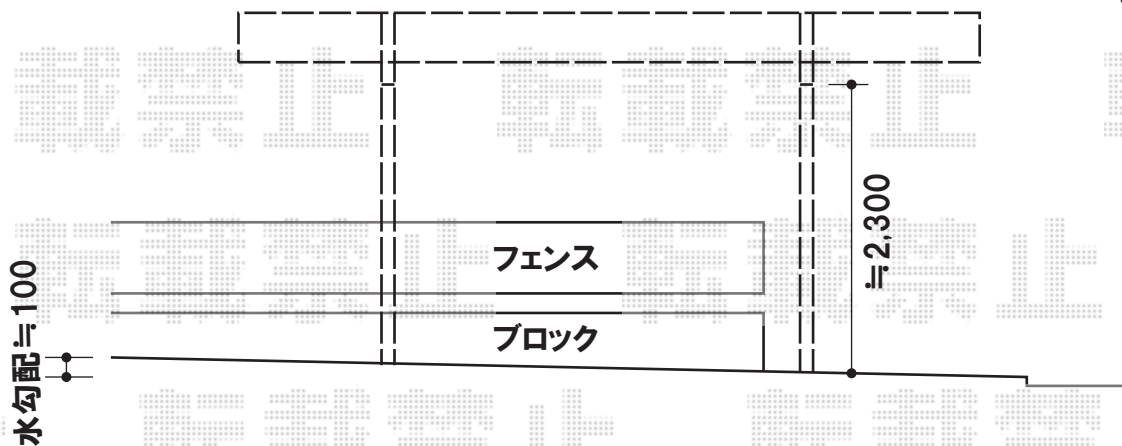

カーブポートシグマIII 積雪～20cm対応

トステム カーブポートシグマIII 積雪～20cm対応
 幅=2,401mm
 奥行=5,686mm
 色：シャイングレー
 屋根材：熱線吸収アクアポリカーボネート
 (ブルースモーク)
 柱仕様：ロング柱23仕様 (有効高 約2,300mm)

現場状況や作図制限により概略図の内容と多少の違いが生じることがございます。
 施工時は、現場優先とさせて頂きたく思いますので、お立会い頂き、
 最終のご指示のほど、何卒、宜しくお願い致します。