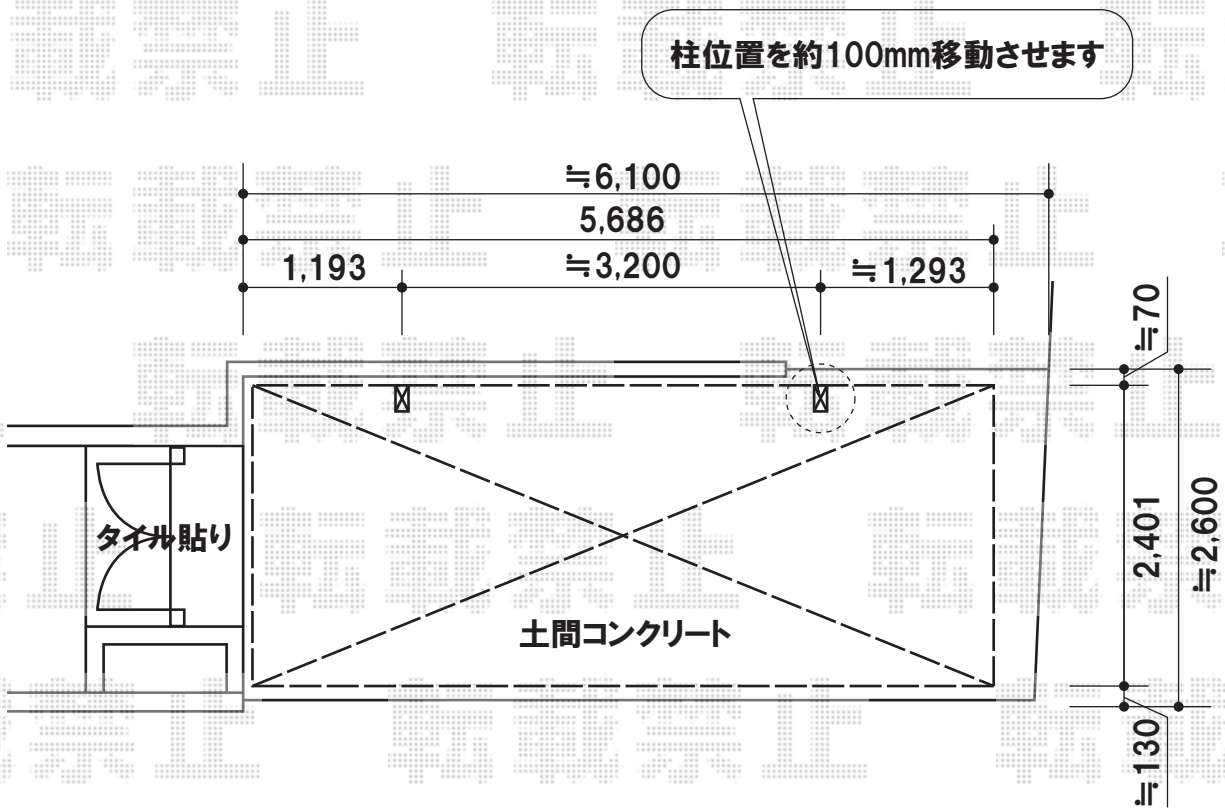

カーブポートシグマIII 積雪～20cm対応

トステム カーブポートシグマIII 積雪～20cm対応
 幅=2,401mm
 奥行=5,686mm
 色：シャイングレー
 屋根材：熱線吸収アクアポリカーボネート
 (ブルースモーク)
 柱仕様：ロング柱23仕様 (有効高 約2,300mm)

現場状況や作図制限により概略図の内容と多少の違いが生じることがございます。
 施工時は、現場優先とさせて頂きたく思いますので、お立会い頂き、
 最終のご指示のほど、何卒、宜しくお願い致します。