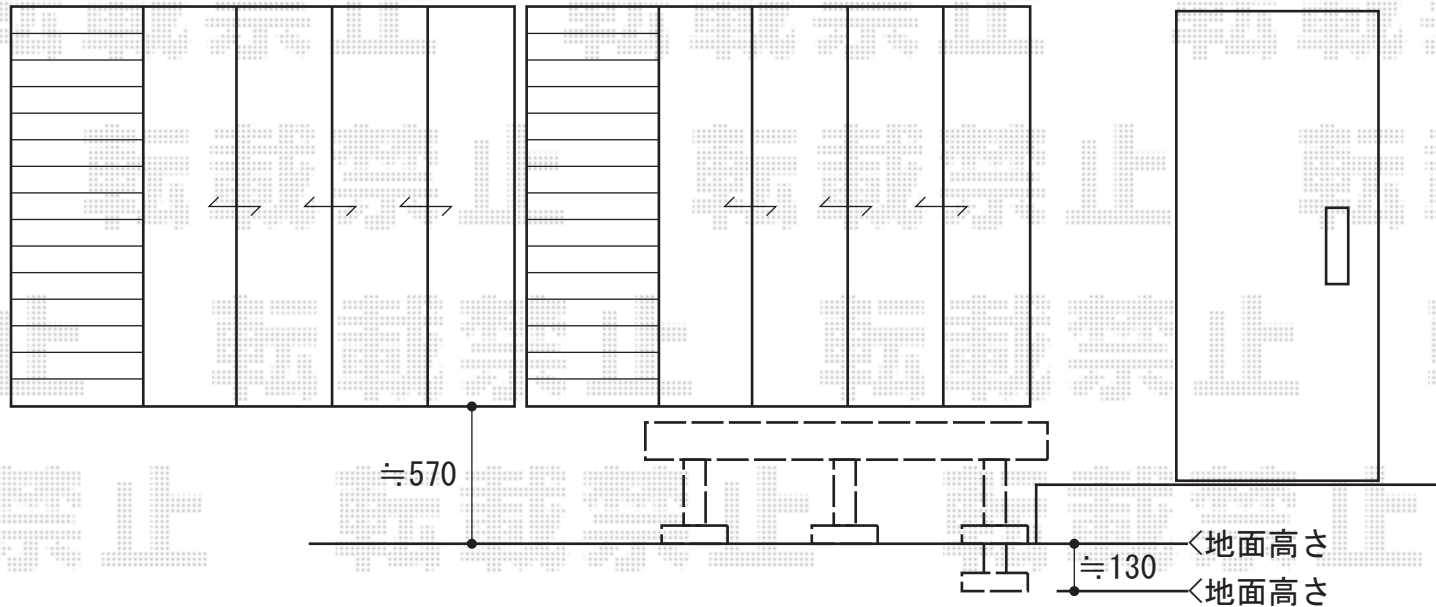

# リウッドデッキII 標準タイプ

間口方向、建物サッシセンター振分け  
で設置致します。

YKK AP リウッドデッキII 標準タイプ  
間口=関東間1.5間 (2,784mm)  
出幅=6尺 (1,850mm)  
色：レッドブラウン  
床板：縦貼り  
束柱：KLタイプ (高さ：600~700mm)

現場状況や作図制限により概略図の内容と多少の違いが生じることがございます。  
施工時は、現場優先とさせて頂きたく思いますので、お立会い頂き、  
最終のご指示のほど、何卒、宜しくお願い致します。