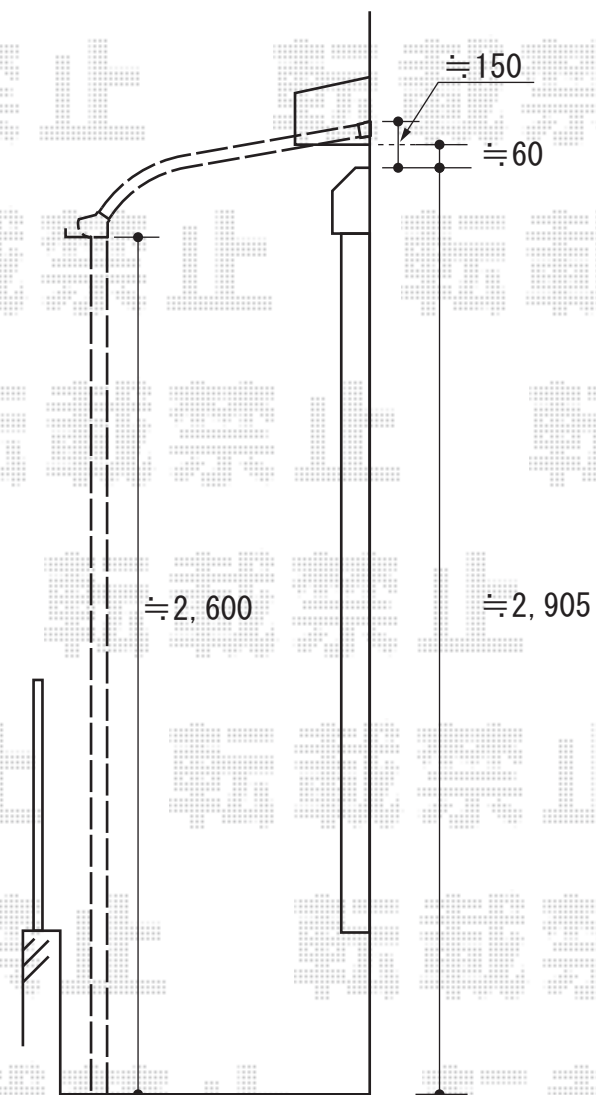

# ライザーテラスⅡ R型 テラスタイプ 単体 積雪～20cm対応

ライザーテラスⅡ R型 テラスタイプ 単体 積雪～20cm対応  
間口=関東間1.5間（柱芯々2,530mm 屋根幅2,750mm）  
出幅=3尺（885mm）  
色：オータムブラウン  
屋根材：ポリカーボネート（クリアマット）  
柱仕様：柱位置固定タイプ/長尺  
施工方法：上止め仕様

既存ブロックフェンス

現場状況や作図制限により概略図の内容と多少の違いが生じることがございます。  
施工時は、現場優先とさせて頂きたく思いますので、お立会い頂き、  
最終のご指示のほど、何卒、宜しくお願い致します。