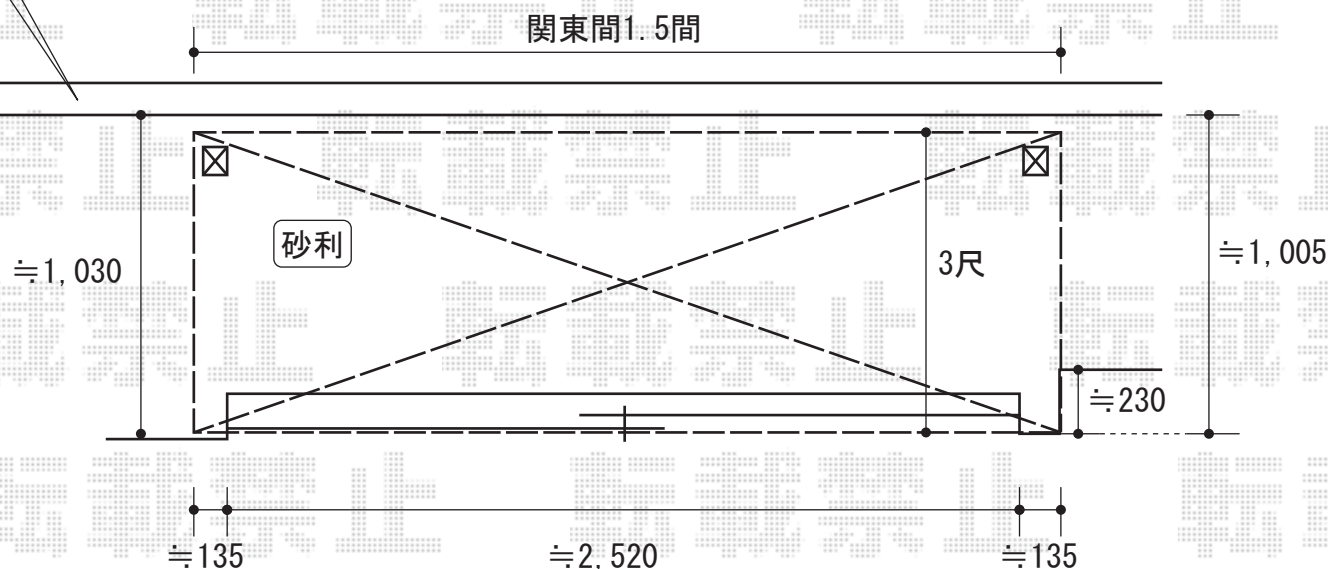

# ライザーテラスⅡ R型 テラスタイプ 単体 積雪～20cm対応

ライザーテラスⅡ R型 テラスタイプ 単体 積雪～20cm対応  
間口=関東間1.5間（柱芯々2,530mm 屋根幅2,750mm）  
出幅=3尺（885mm）  
色：オータムブラウン  
屋根材：ポリカーボネート（クリアマット）  
柱仕様：柱位置固定タイプ/長尺  
施工方法：上止め仕様

既存ブロックフェンス

現場状況や作図制限により概略図の内容と多少の違いが生じることがございます。  
施工時は、現場優先とさせて頂きたく思いますので、お立会い頂き、  
最終のご指示のほど、何卒、宜しくお願い致します。