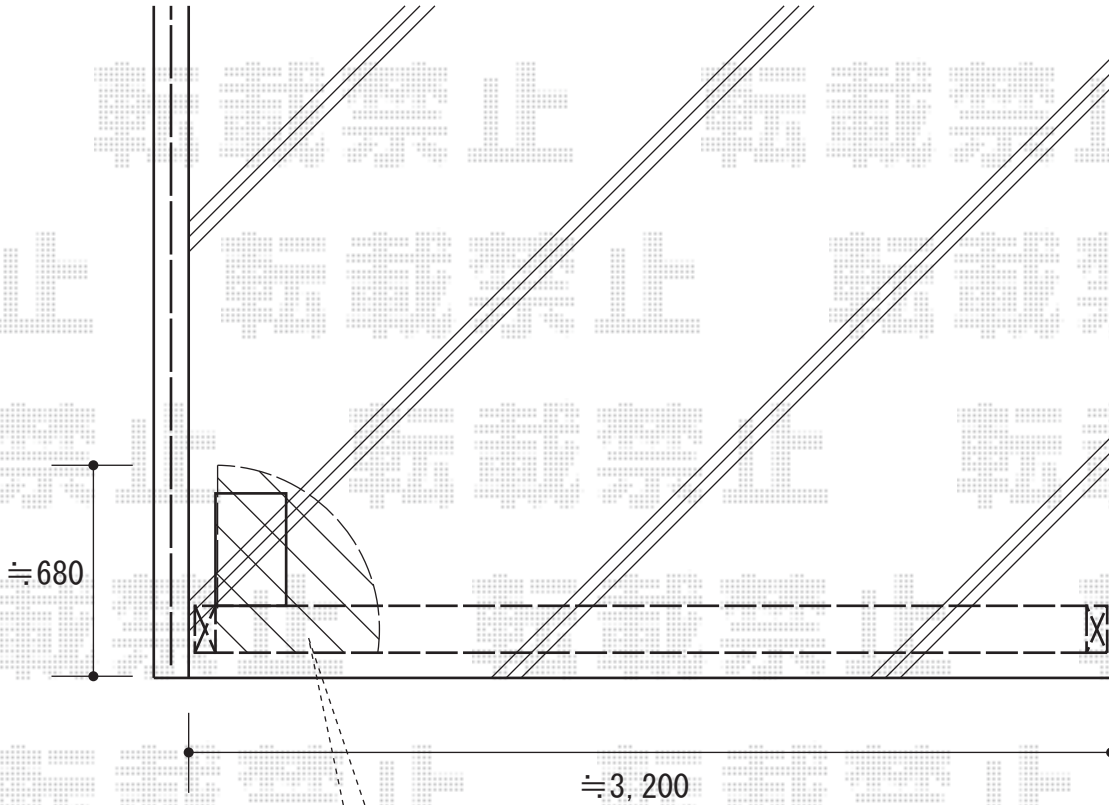

カミングゲートB1型 ノンレール 片開き

既設コンクリートハツリ、
コンクリート打ち直しを行います。

YKK AP カミングゲートB1型 ノンレール 片開き
開口幅=3,200mm
全幅=3,300mm
たたみ幅=447mm
高さ=1,100mm
色：プラチナステン

現場状況や作図制限により概略図の内容と多少の違いが生じることがございます。
施工時は、現場優先とさせて頂きたく思いますので、お立会い頂き、
最終のご指示のほど、何卒、宜しくお願い致します。