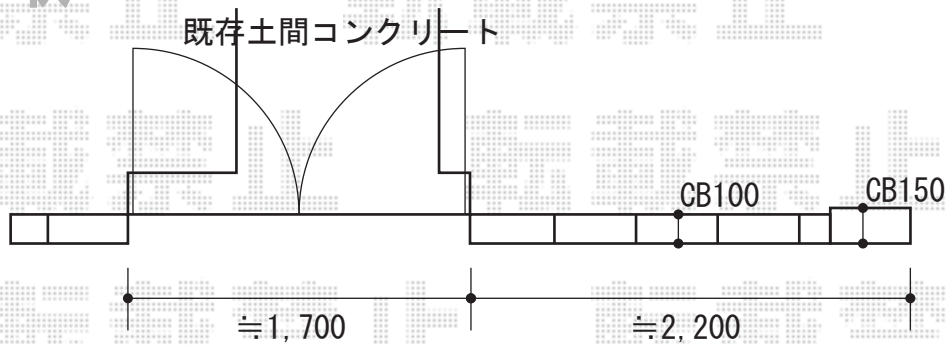

# アルシャイン M型Aタイプ ノンレールタイプ 片開き

## - 完成予定 -

道路と、  
小さな段が出来る納まりになります。

TOEX アルシャイン M型Aタイプ ノンレールタイプ 片開き  
 開口幅=2,862mm  
 全幅=3,032mm  
 たたみ幅=528mm  
 高さ=1,450mm  
 色：マイルドブラック  
 キャスター数：2  
 落棒数：2

現場状況や作図制限により概略図の内容と多少の違いが生じることがございます。  
 施工時は、現場優先とさせて頂きたく思いますので、お立会い頂き、  
 最終のご指示のほど、何卒、宜しくお願い致します。