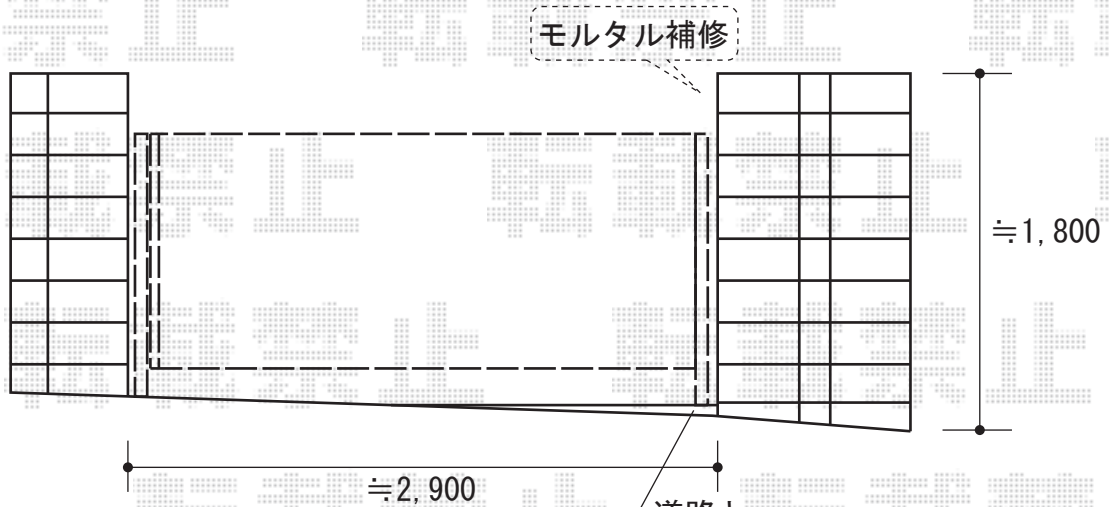

# アルシャイン M型Aタイプ ノンレールタイプ 片開き

## - 完成予定 -

道路と、  
小さな段が出来る納まりになります。

TOEX アルシャイン M型Aタイプ ノンレールタイプ 片開き  
 開口幅=2,862mm  
 全幅=3,032mm  
 たたみ幅=528mm  
 高さ=1,450mm  
 色：マイルドブラック  
 キャスター数：2  
 落棒数：2

現場状況や作図制限により概略図の内容と多少の違いが生じることがございます。  
 施工時は、現場優先とさせて頂きたく思いますので、お立会い頂き、  
 最終のご指示のほど、何卒、宜しくお願い致します。