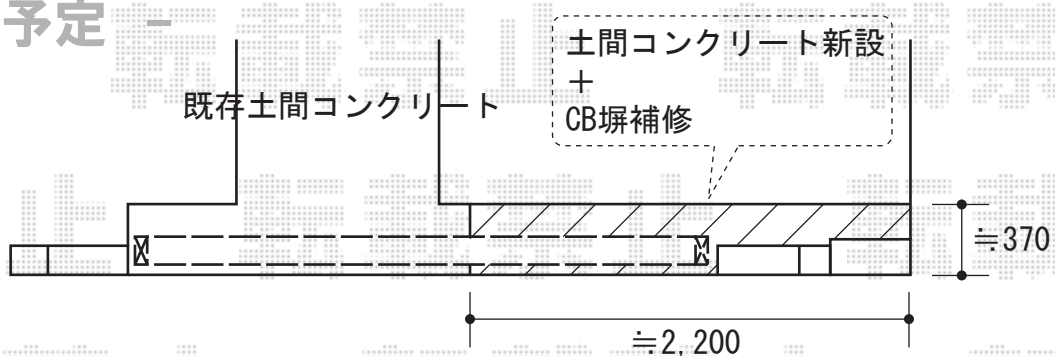

# アルシャイン M型Aタイプ ノンレールタイプ 片開き

## - 完成予定 -

道路と、  
小さな段が出来る納まりになります。

TOEX アルシャイン M型Aタイプ ノンレールタイプ 片開き  
 開口幅=2,862mm  
 全幅=3,032mm  
 たたみ幅=528mm  
 高さ=1,450mm  
 色：マイルドブラック  
 キャスター数：2  
 落棒数：2

現場状況や作図制限により概略図の内容と多少の違いが生じることがございます。  
 施工時は、現場優先とさせて頂きたく思いますので、お立会い頂き、  
 最終のご指示のほど、何卒、宜しくお願い致します。