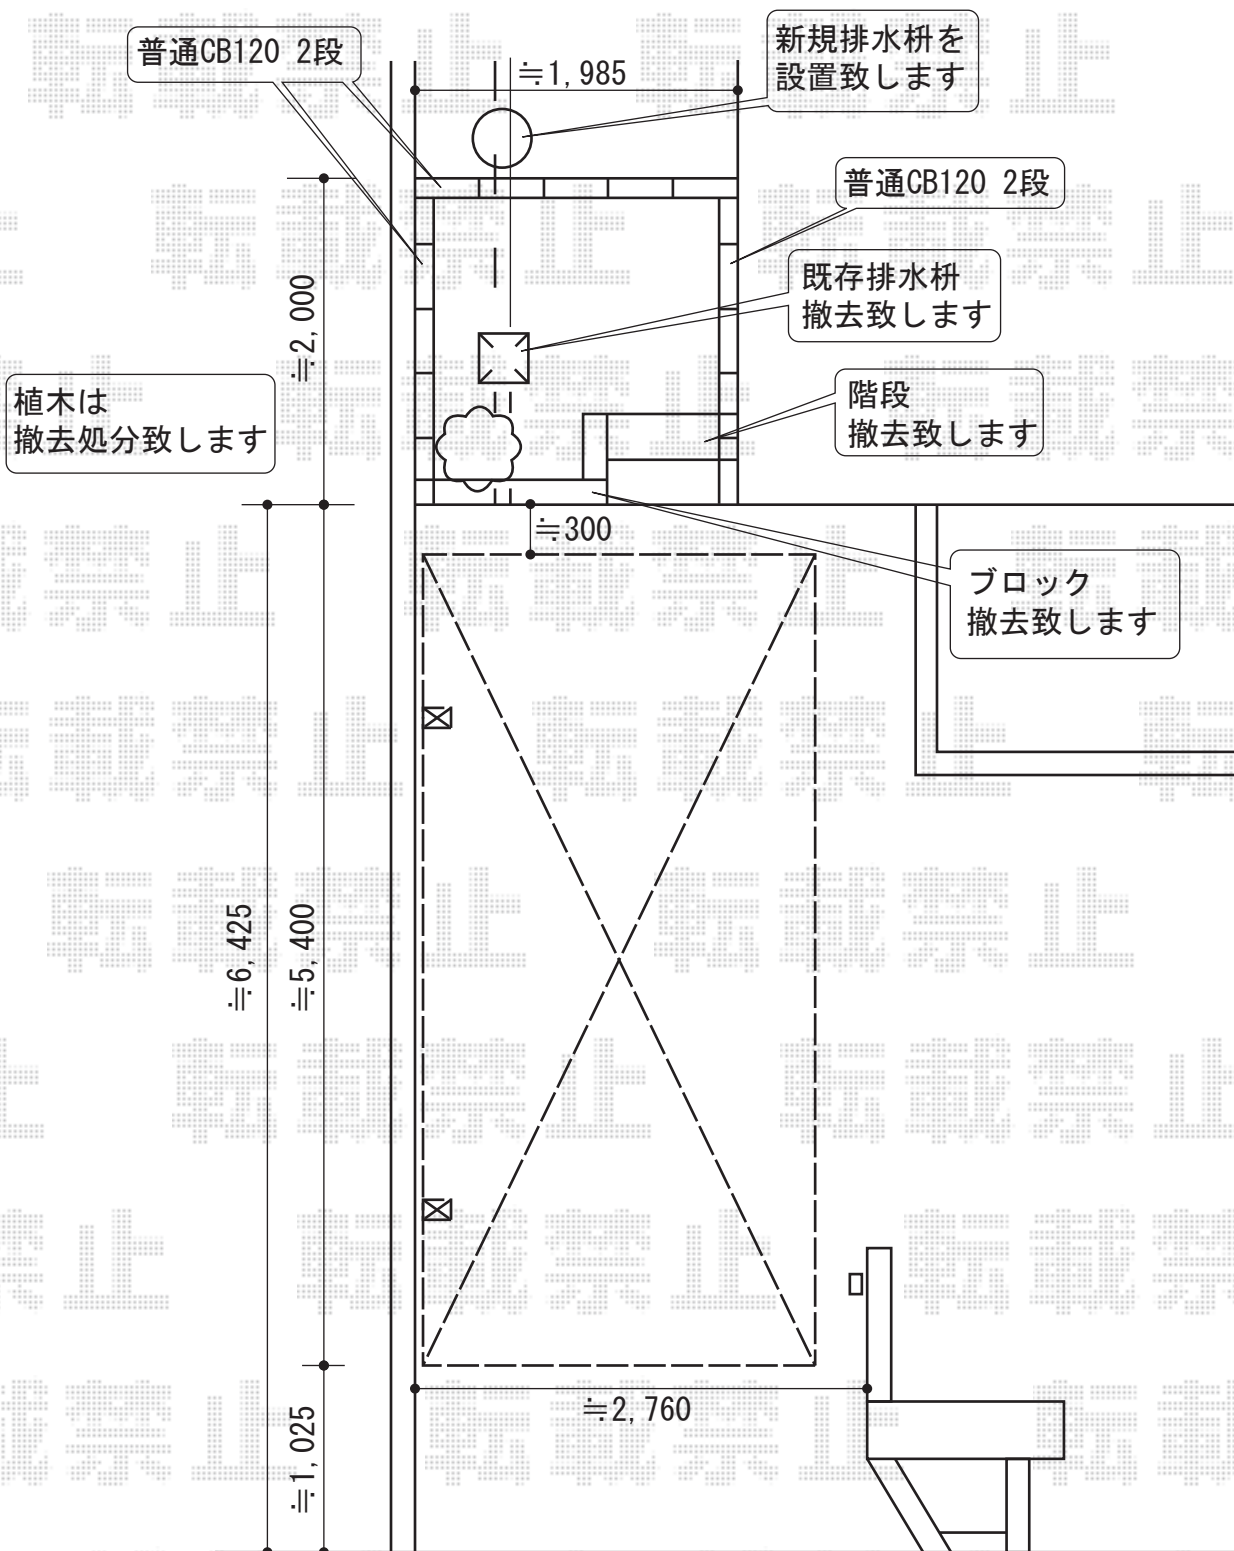

カーブポートシグマⅢ 積雪～20cm対応

カーブポートシグマⅢ 積雪～20cm対応

幅=2,401mm

奥行=4,980mm

色：シャイングレー

屋根材：ポリカーボネート（ブルースモーク）

柱仕様：ロング柱23仕様（有効高 約2,300mm）

現場状況や作図制限により概略図の内容と多少の違いが生じることがございます。
 施工時は、現場優先とさせて頂きたく思いますので、お立会い頂き、
 最終のご指示のほど、何卒、宜しくお願い致します。