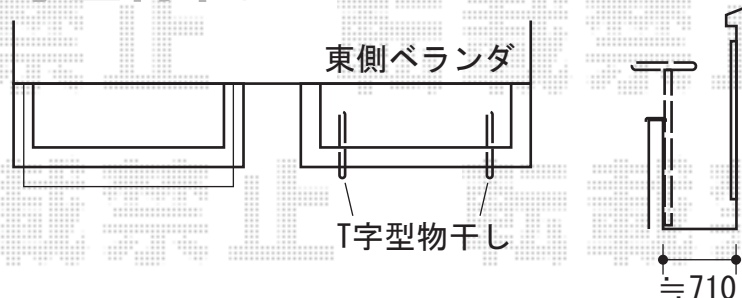

- バルコニー屋根 -

トステム ライザーテラスII F型 単体 屋根タイプ 積雪～20cm対応  
 間口=関東間2.0間 (柱芯々3,440mm 屋根幅3,660mm)  
 出幅=4尺 (1,185mm)  
 色：シャイングレー  
 屋根材：熱線吸収アクアポリカーボネート (ブルースモーク)  
 柱仕様：柱奥行移動タイプ

- T字型物干し -

- 壁付け物干し -

現場状況や作図制限により概略図の内容と多少の違いが生じることがございます。  
 施工時は、現場優先とさせて頂きたく思いますので、お立会い頂き、  
 最終のご指示のほど、何卒、宜しくお願い致します。