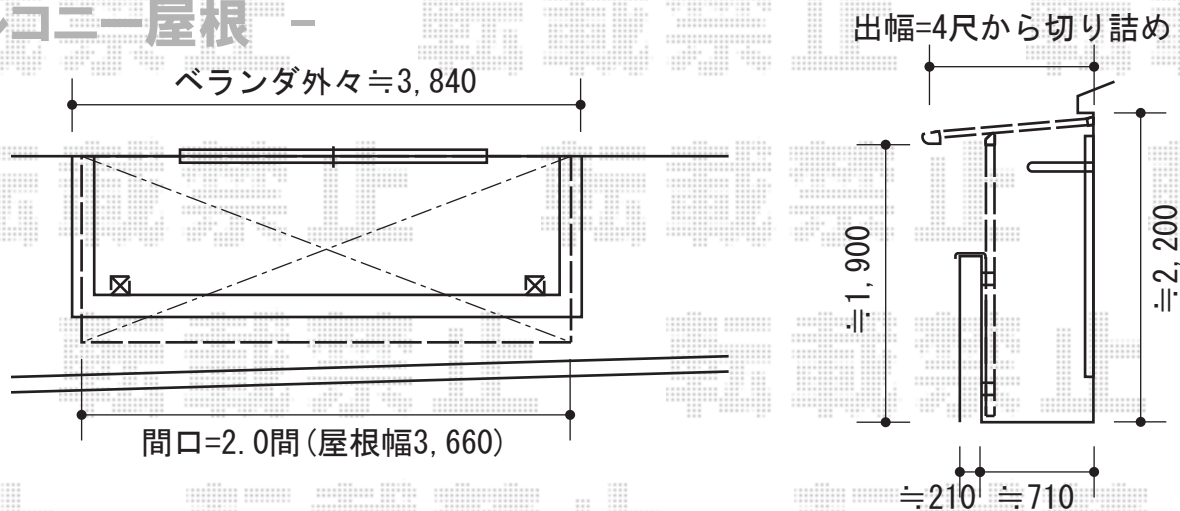

- バルコニー屋根 -

トステム ライザーテラスII F型 単体 屋根タイプ 積雪～20cm対応  
 間口=関東間2.0間 (柱芯々3,440mm 屋根幅3,660mm)  
 出幅=4尺 (1,185mm)  
 色：シャイングレー  
 屋根材：熱線吸収アクアポリカーボネート (ブルースモーク)  
 柱仕様：柱奥行移動タイプ

- T字型物干し -

- 壁付け物干し -

現場状況や作図制限により概略図の内容と多少の違いが生じることがございます。  
 施工時は、現場優先とさせて頂きたく思いますので、お立会い頂き、  
 最終のご指示のほど、何卒、宜しくお願い致します。