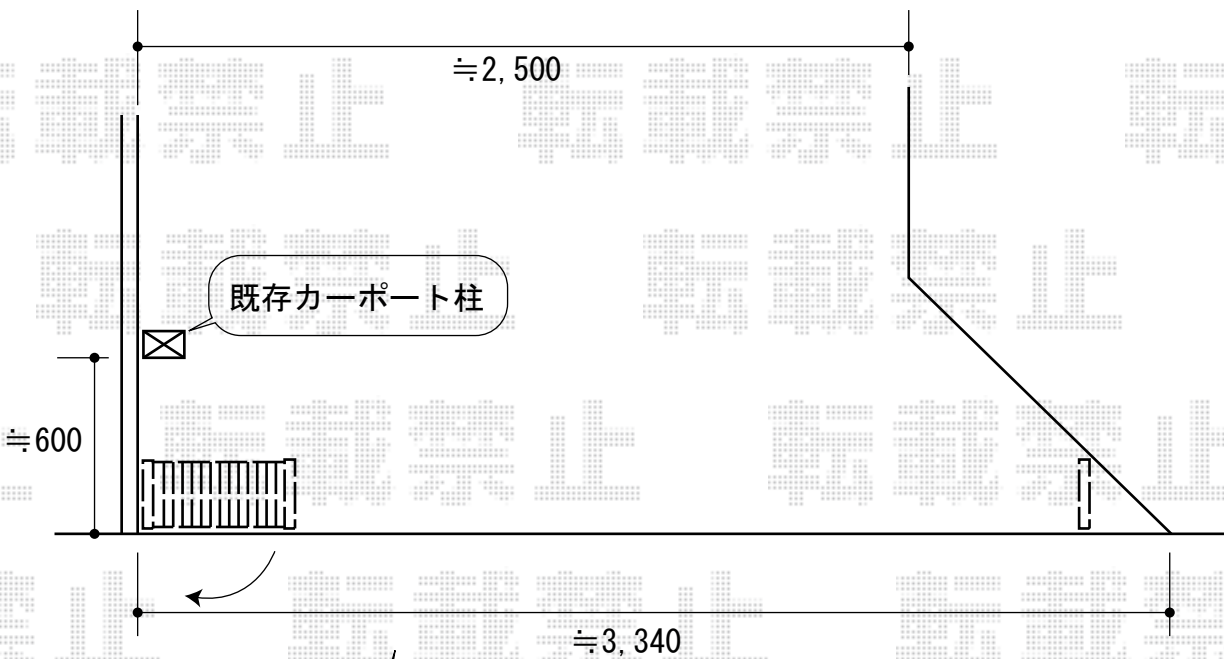

# カミングート E1型 片開き ノンレール仕様+7型 傾斜地用

傾斜地側には  
カミングート7型（傾斜地用）を  
設置致します。

現場状況や作図制限により概略図の内容と多少の違いが生じることがございます。  
施工時は、現場優先とさせて頂きたく思いますので、お立会い頂き、  
最終のご指示のほど、何卒、宜しくお願い致します。

EX-SHOP  
HTTP://WWW.EX-SHOP.NET

担当:角田