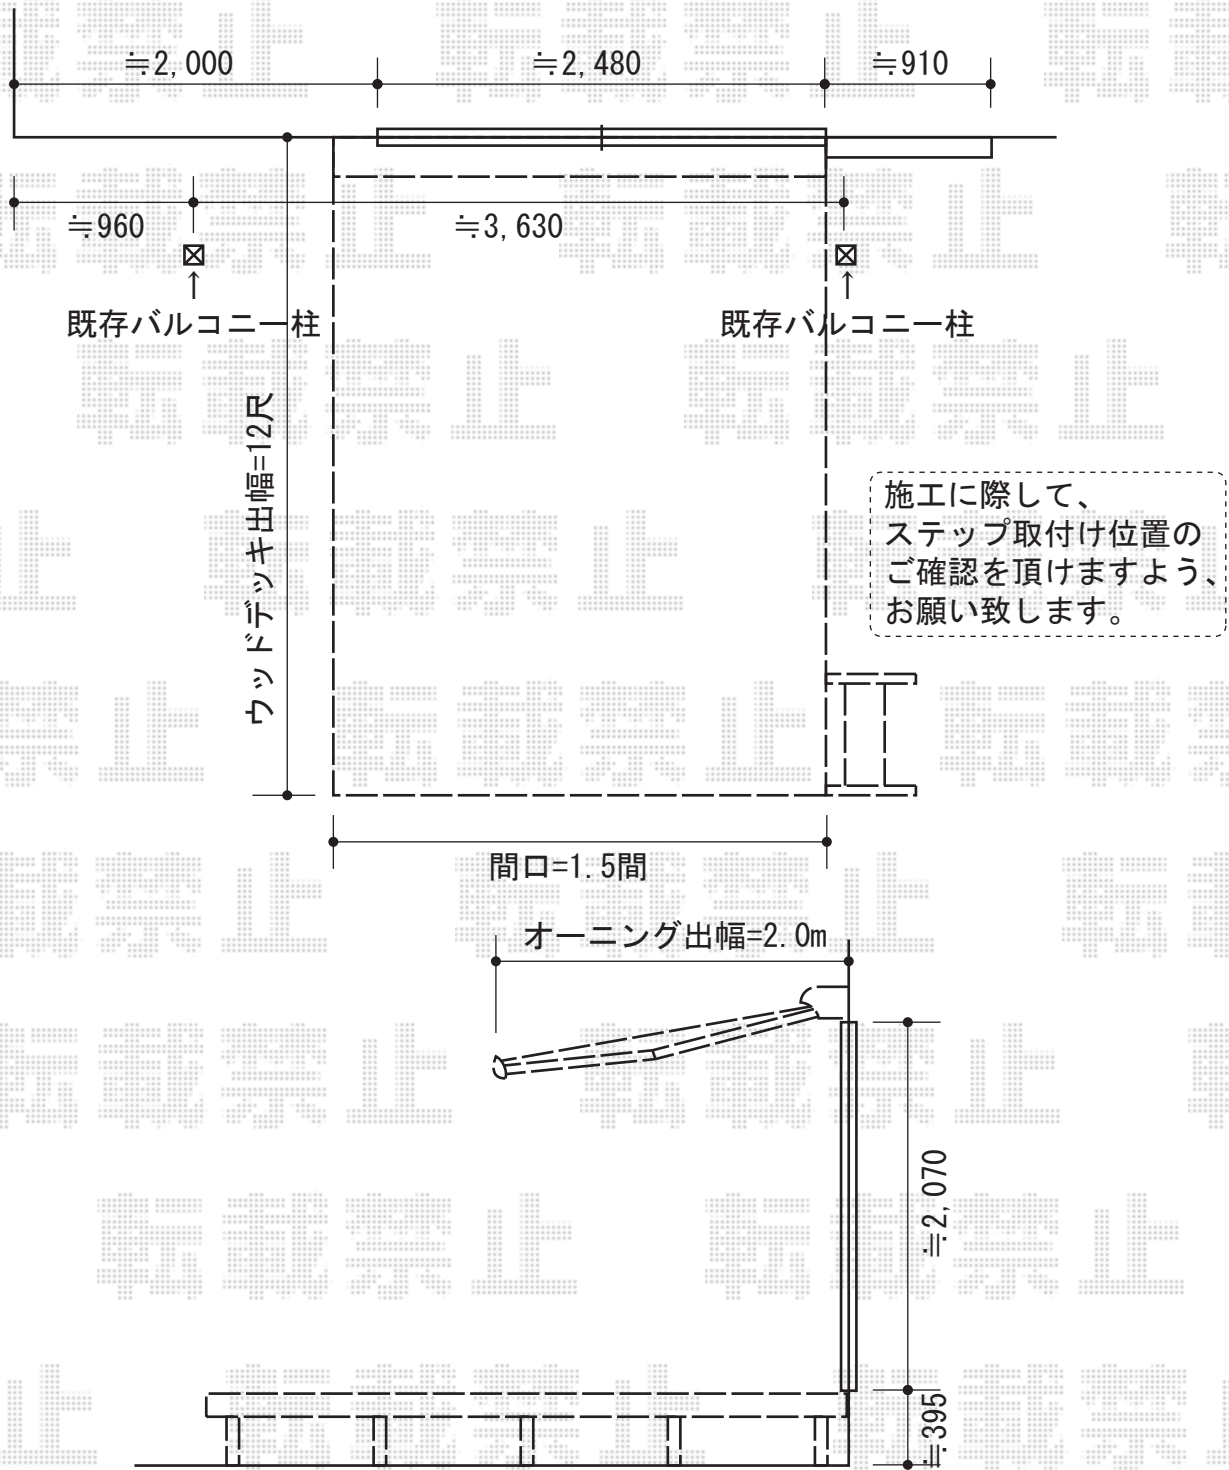

オーニング ・ ウッドデッキ

トステム 彩鳥C型 ボックスタイプ 手動式
 間口=関東間1.5間 (2,730mm)
 出幅=2,000mm
 本体色：ホワイト
 キャンバス色：ポリエステル (ライトベージュ)
 駆動：外観右側 手動式
 クランクハンドル：1,500mm
 追加部材：ベースプレート用部材一式

トステム リコステージII
 間口=関東間1.5間 (2,760mm)
 出幅=12尺 (3,633mm)
 色：ライトベージュ
 床板：フラット縦貼り
 幕板：幕板A 東柱：東柱B
 オプション：ステップ1段

現場状況や作図制限により概略図の内容と多少の違いが生じることがございます。
 施工時は、現場優先とさせて頂きたく思いますので、お立会い頂き、
 最終のご指示のほど、何卒、宜しくお願い致します。

EX-SHOP
[HTTP://WWW.EX-SHOP.NET](http://www.ex-shop.net)

担当：堀