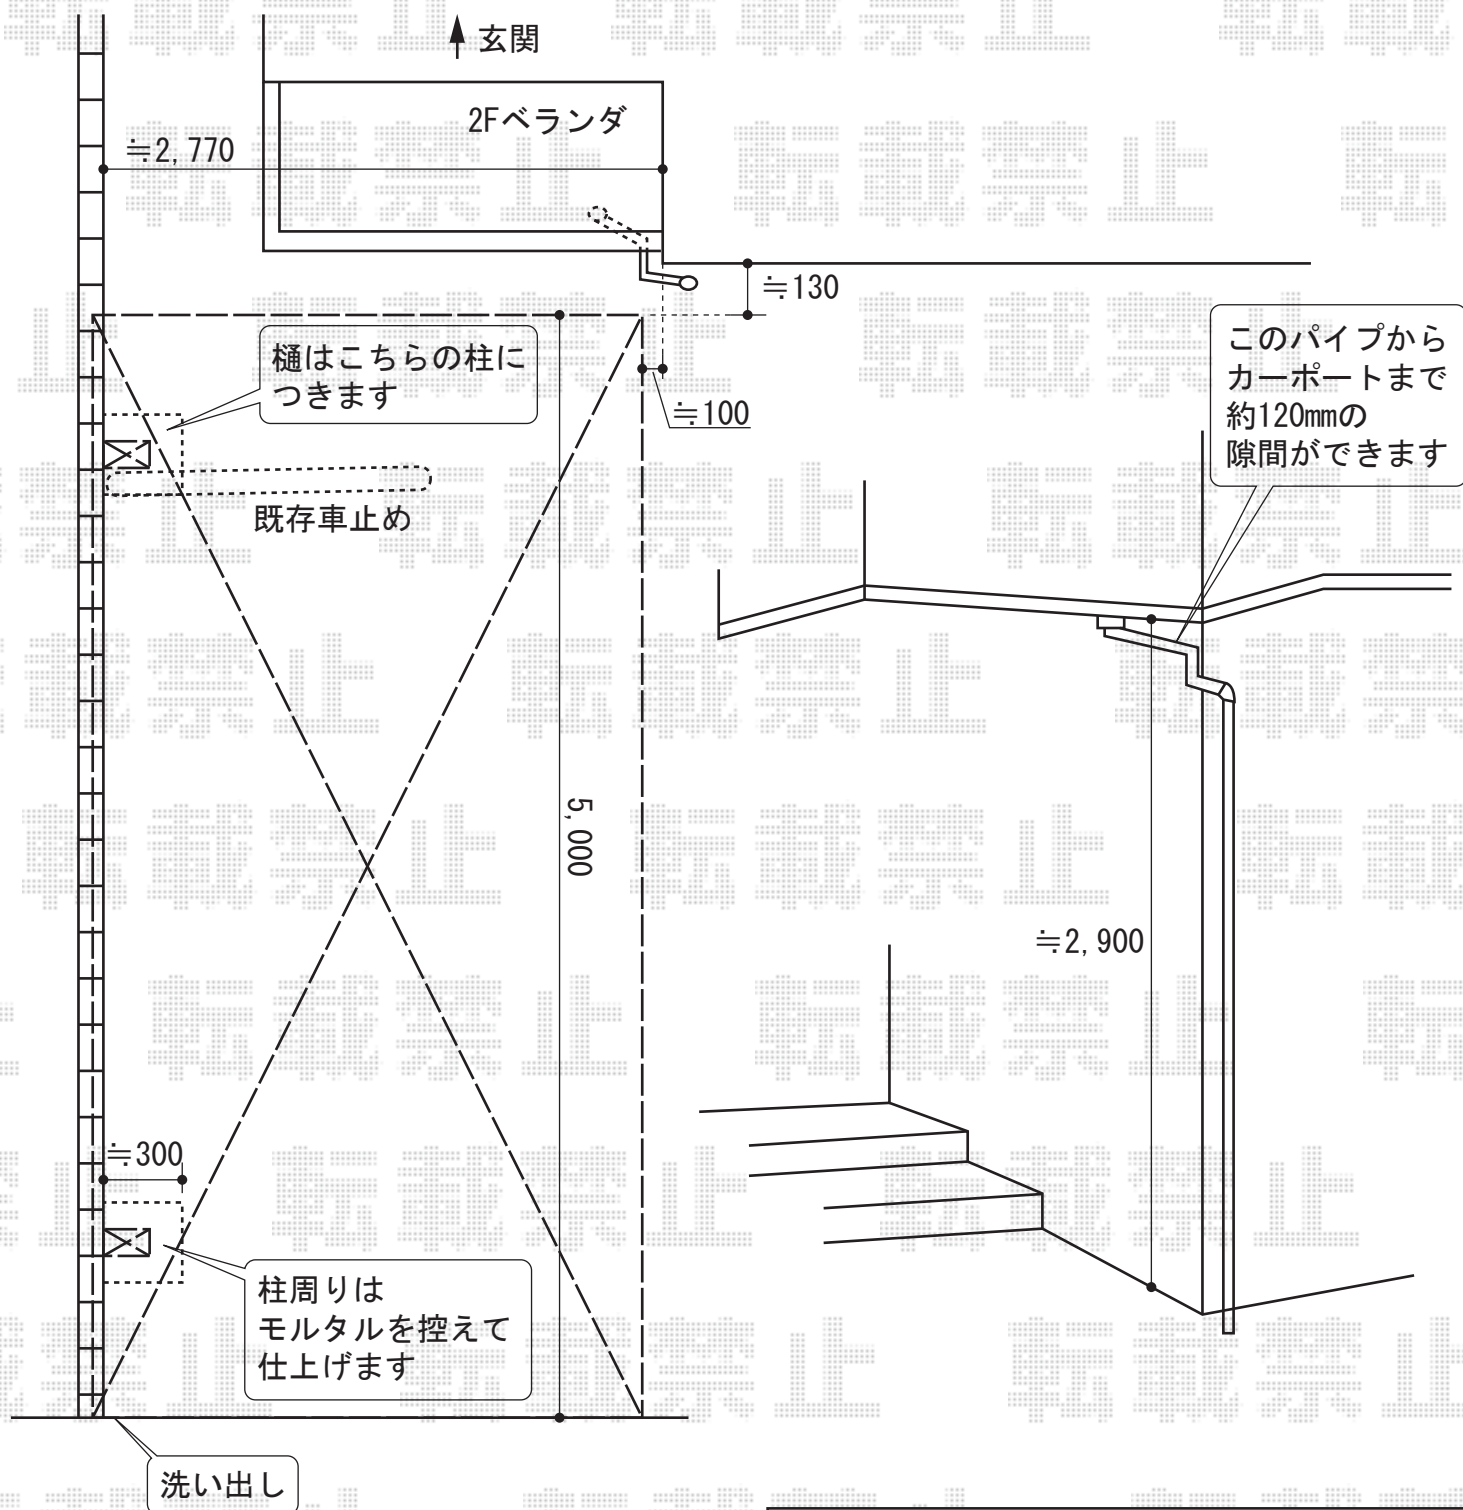

キューブポートプラス 積雪～20cm対応

キューブポートプラス 積雪～20cm対応

幅=2706.5mm

奥行=5,006mm

色：オータムブラウン+バロックチーク

屋根材：ポリカーボネート（ライトブラウン）

柱仕様：ロング柱28仕様（有効高 約2,778mm）

現場状況や作図制限により概略図の内容と多少の違いが生じることがございます。
 施工時は、現場優先とさせていただきますので、お立会い頂き、
 最終のご指示のほど、何卒、宜しくお願い致します。