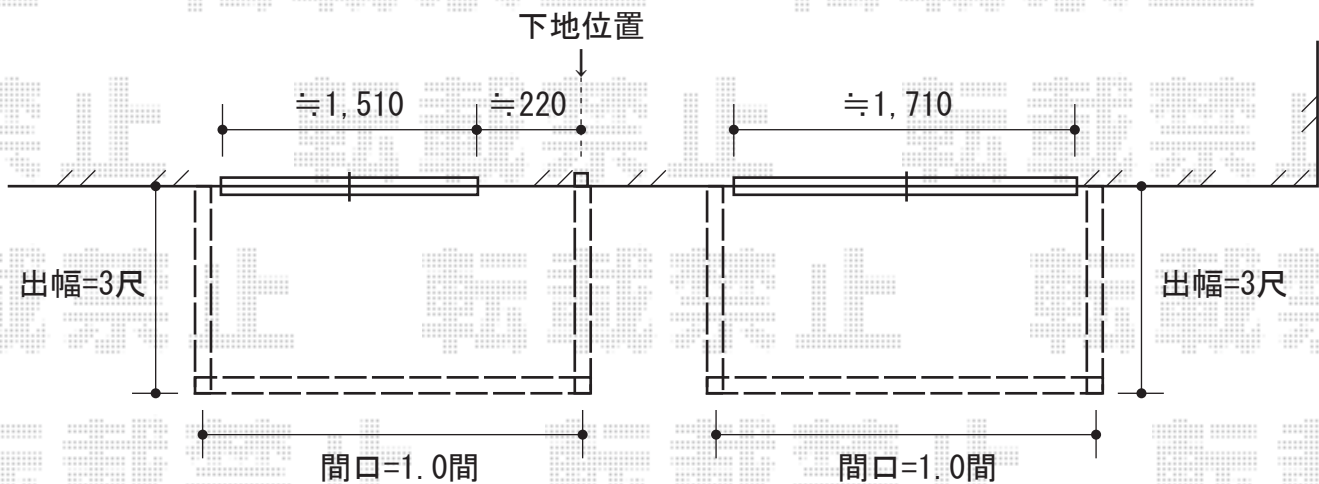

# アクトステージA型 太格子 単体 柱建て式

トステム アクトステージA型 太格子 単体 柱建て式  
間口=関東間1.0間(1,850mm)  
出幅=3尺(855mm)  
色：シャイングレー  
床材：グレー（塩ビデッキボード）  
柱仕様：柱建てタイプ

トステム アクトステージA型 太格子 単体 柱建て式  
間口=関東間1.0間(1,850mm)  
出幅=3尺(855mm)  
色：シャイングレー  
床材：グレー（塩ビデッキボード）  
柱仕様：柱建てタイプ

現場状況や作図制限により概略図の内容と多少の違いが生じることがございます。  
施工時は、現場優先とさせて頂きたく思いますので、お立会い頂き、  
最終のご指示のほど、何卒、宜しくお願い致します。

EX-SHOP  
HTTP://WWW.EX-SHOP.NET

担当：溝口