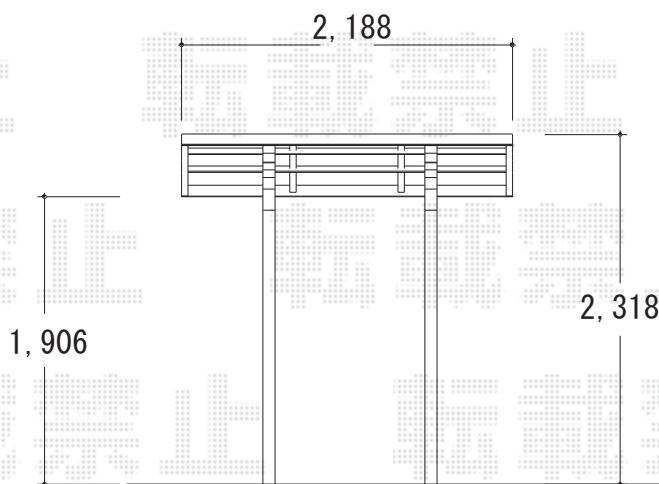

レイナポート ミニ 積雪~20cm対応

レイナポート ミニ 積雪~20cm対応

幅=2,100mm

奥行=2,188mm

色：プラチナステン

屋根材：ポリカーボネート（アースブルー）

柱仕様：標準柱仕様（有効高 約1,800mm）

現場状況や作図制限により概略図の内容と多少の違いが生じることがございます。
施工時は、現場優先とさせて頂きたく思いますので、お立会い頂き、
最終のご指示のほど、何卒、宜しくお願い致します。