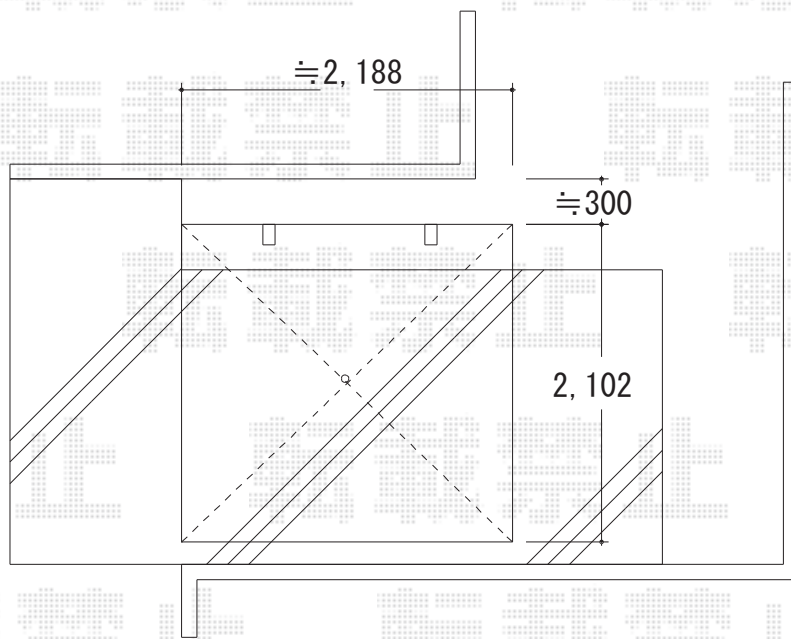

レイナポート ミニ 積雪~20cm対応

レイナポート ミニ 積雪~20cm対応

幅=2,100mm

奥行=2,188mm

色：プラチナステン

屋根材：ポリカーボネート（アースブルー）

柱仕様：標準柱仕様（有効高 約1,800mm）

現場状況や作図制限により概略図の内容と多少の違いが生じることがございます。
施工時は、現場優先とさせて頂きたく思いますので、お立会い頂き、
最終のご指示のほど、何卒、宜しくお願い致します。