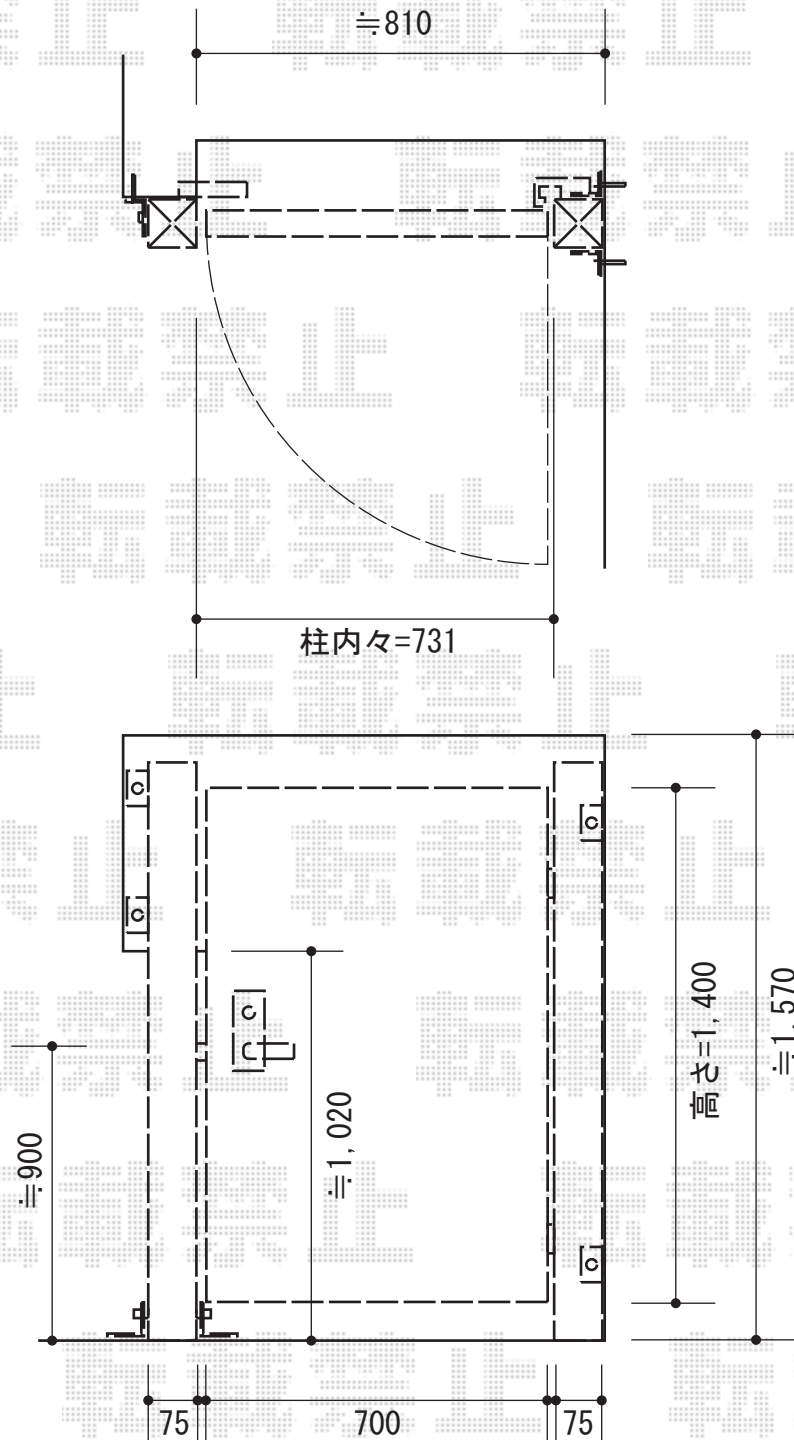

# エクスライン門扉7型 片開き [門柱仕様]

YKK AP エクスライン門扉7型 片開き [門柱仕様]  
本体1枚 (W×H) =700mm×1,400mm  
色：プラチナステン  
錠：ハンドル錠E8型  
オプション：外開き部品

現場状況や作図制限により概略図の内容と多少の違いが生じることがございます。  
施工時は、現場優先とさせて頂きたく思いますので、お立会い頂き、  
最終のご指示のほど、何卒、宜しくお願い致します。