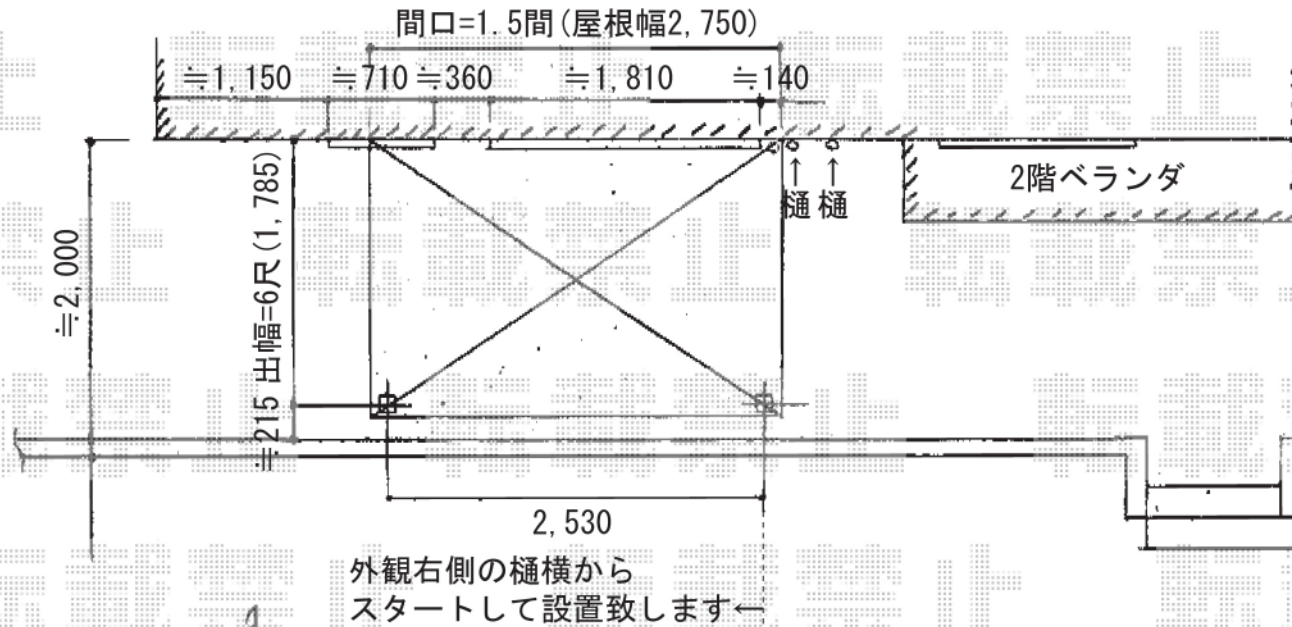

ライザーテラスII F型 単体 テラスタイプ 積雪~20cm対応

トステム ライザーテラスII F型 単体  
 テラスタイプ 積雪~20cm対応  
 間口=関東間1.5間(柱芯々2,530mm 屋根幅2,750mm)  
 出幅=6尺(1,785mm)  
 色: シャイングレー  
 屋根材: 熱線吸収アクアポリカーボネート  
 (ブルースモーク)  
 柱仕様: 柱位置固定タイプ(ロング柱)