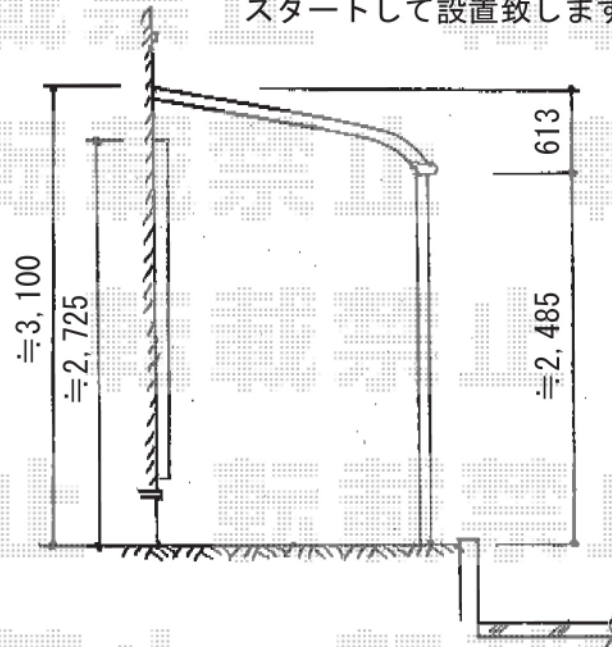

ライザーテラスII F型 単体 テラスタイプ 積雪~20cm対応

トステム ライザーテラスII F型 単体  
 テラスタイプ 積雪~20cm対応  
 間口=関東間1.5間(柱芯々2,530mm 屋根幅2,750mm)  
 出幅=6尺(1,785mm)  
 色: シャイングレー  
 屋根材: 熱線吸収アクアポリカーボネート  
 (ブルースモーク)  
 柱仕様: 柱位置固定タイプ(ロング柱)