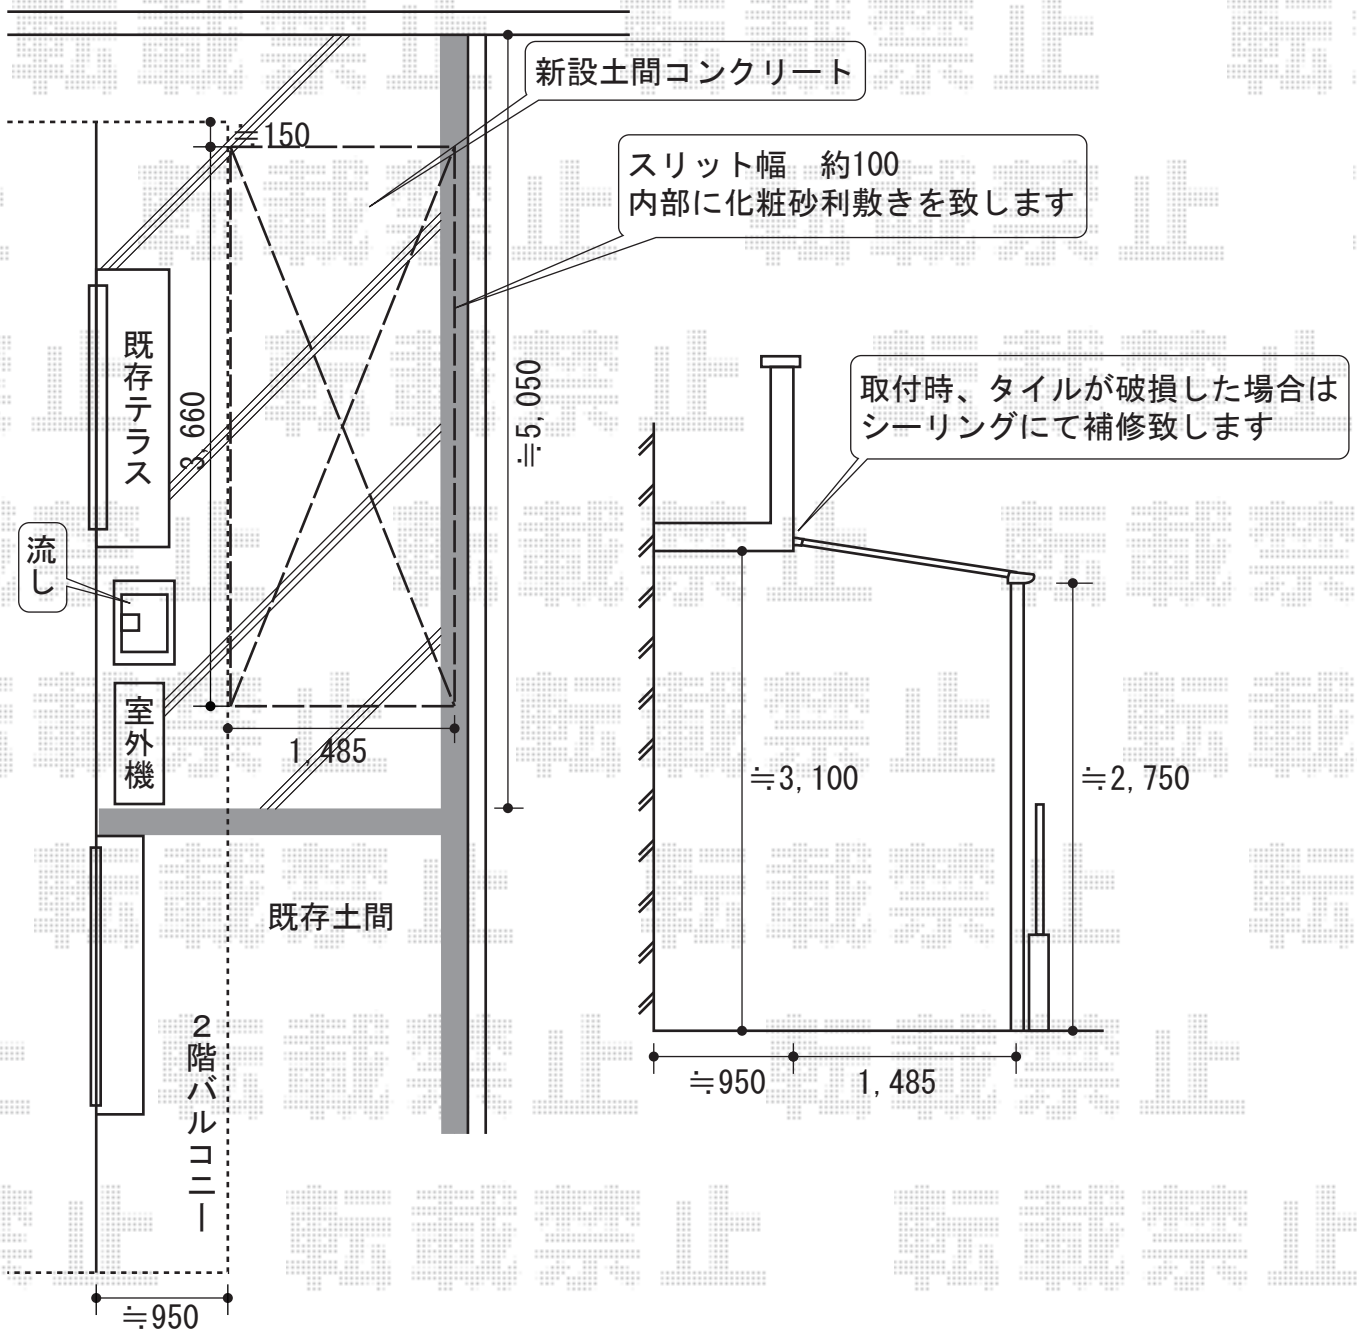

ライザーテラスⅡ F型 テラスタイプ 単体 積雪～20cm対応

ライザーテラスⅡ F型 テラスタイプ 単体 積雪～20cm対応
 間口=関東間2.0間 (柱芯々3,440mm 屋根幅3,660mm)
 出幅=5尺 (1,485mm)
 色：シャイングレー
 屋根材：ポリカーボネート (ブラウン)
 柱仕様：柱位置固定タイプ/長尺
 施工方法：上止め仕様

現場状況や作図制限により概略図の内容と多少の違いが生じることがございます。
 施工時は、現場優先とさせて頂きたく思いますので、お立会い頂き、
 最終のご指示のほど、何卒、宜しくお願い致します。