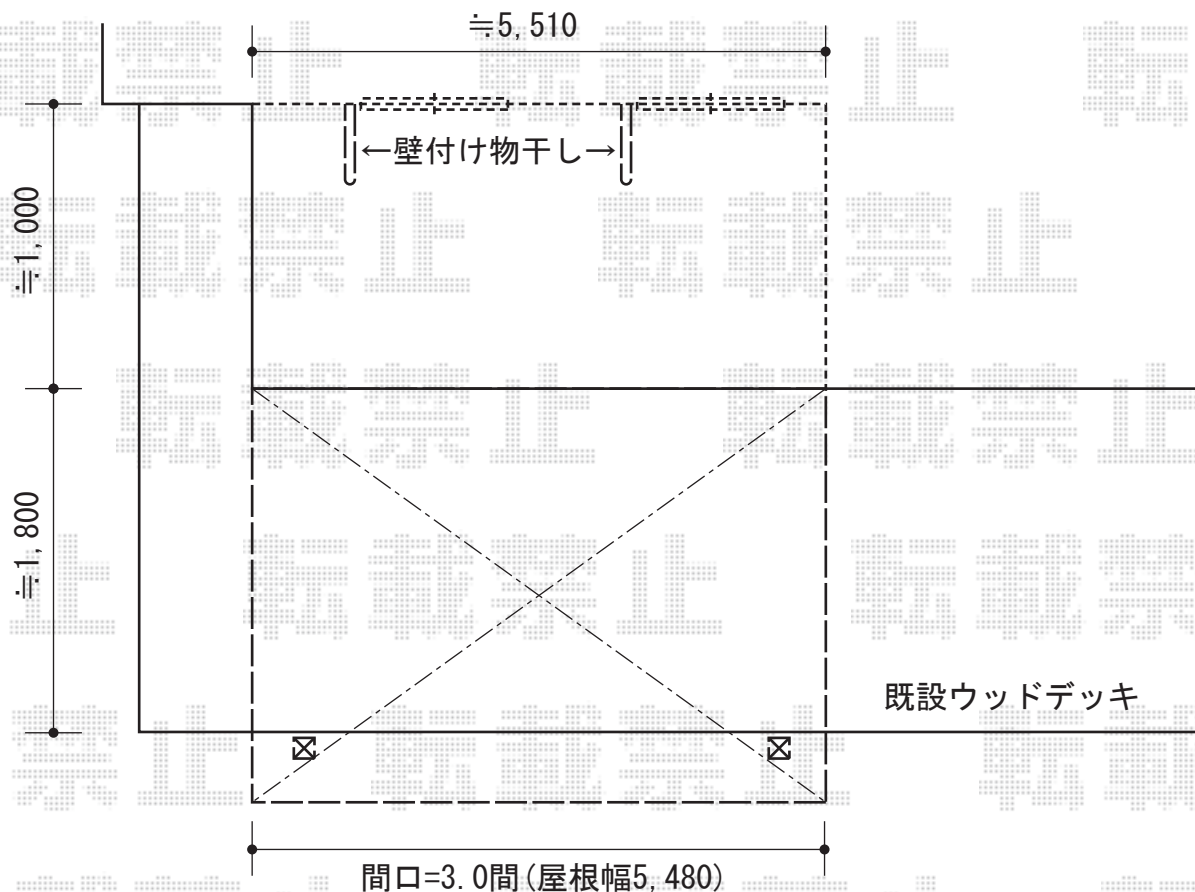

ライザーテラスII R型 単体 テラスタイプ 積雪~20cm対応

トステム ライザーテラスII R型 単体 テラスタイプ 積雪~20cm対応
 間口=関東間3.0間通し (柱芯々5,260mm 屋根幅5,480mm)
 出幅=7尺 (2,085mm)
 色: シャイングレー
 屋根材: 熱線吸収ポリカーボネート (ブルースモークマット)
 柱仕様: 柱奥行移動タイプ
 オプション: 木目用化粧材一式 (シャイングレー+柿渋)
 オプション: 壁付け物干し ロングタイプ (2本入り)
 追加部材: 軽量鉄骨対応部品×2

現場状況や作図制限により概略図の内容と多少の違いが生じることがございます。
 施工時は、現場優先とさせて頂きたく思いますので、お立会い頂き、
 最終のご指示のほど、何卒、宜しくお願い致します。

EX-SHOP
[HTTP://WWW.EX-SHOP.NET](http://www.ex-shop.net)

担当: 角田