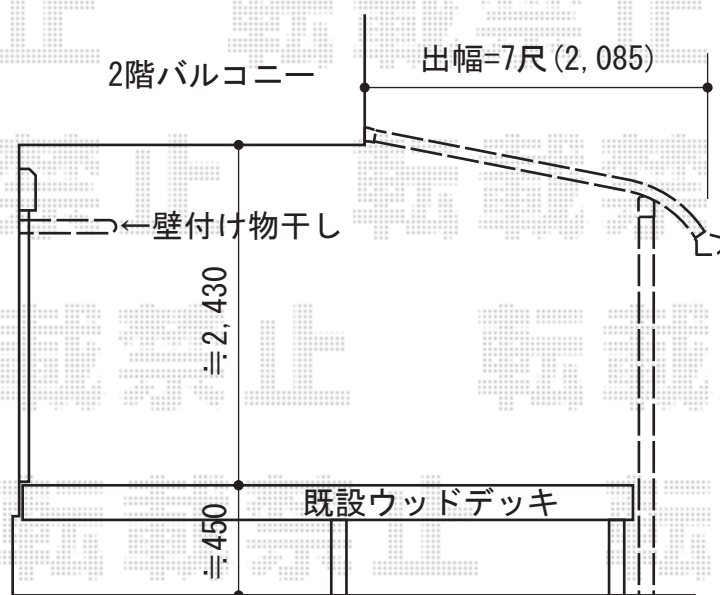

ライザーテラスII R型 単体 テラスタイプ 積雪~20cm対応

トステム ライザーテラスII R型 単体 テラスタイプ 積雪~20cm対応
 間口=関東間3.0間通し (柱芯々5,260mm 屋根幅5,480mm)
 出幅=7尺 (2,085mm)
 色: シャイングレー
 屋根材: 熱線吸収ポリカーボネート (ブルースモークマット)
 柱仕様: 柱奥行移動タイプ
 オプション: 木目用化粧材一式 (シャイングレー+柿渋)
 オプション: 壁付け物干し ロングタイプ (2本入り)
 追加部材: 軽量鉄骨対応部品×2

現場状況や作図制限により概略図の内容と多少の違いが生じることがございます。
 施工時は、現場優先とさせて頂きたく思いますので、お立会い頂き、
 最終のご指示のほど、何卒、宜しくお願い致します。

EX-SHOP
[HTTP://WWW.EX-SHOP.NET](http://www.ex-shop.net)

担当: 角田