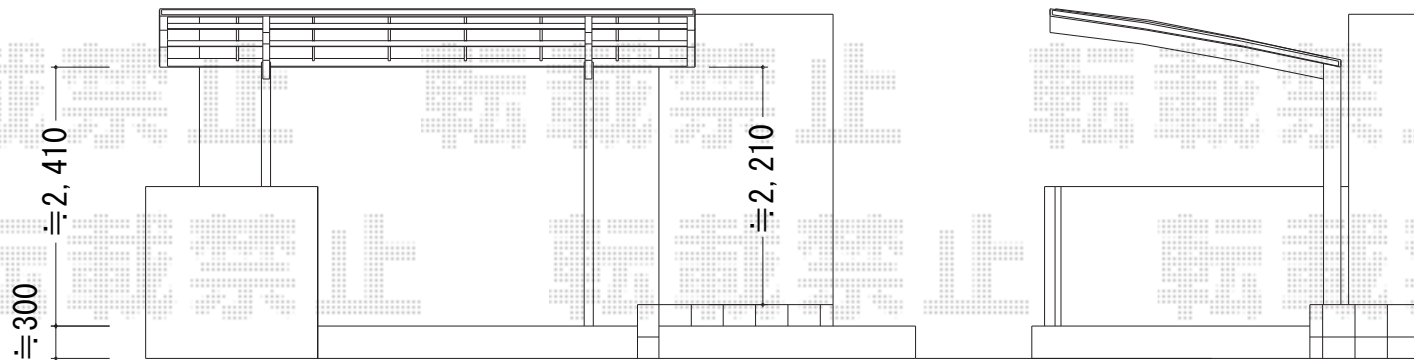

レガーナポートシグマⅢ 樋無 積雪～20cm対応

レガーナポートシグマⅢ 樋無 積雪～20cm対応
幅=2,702mm
奥行=4,980mm
色：オータムブラウン
屋根材：ポリカーボネート（クリアマット）
柱仕様：ロング柱23仕様（有効高 約2,774mm）

既存カーポートは撤去致します

現場状況や作図制限により概略図の内容と多少の違いが生じることがございます。
施工時は、現場優先とさせて頂きたく思いますので、お立会い頂き、
最終のご指示のほど、何卒、宜しくお願い致します。