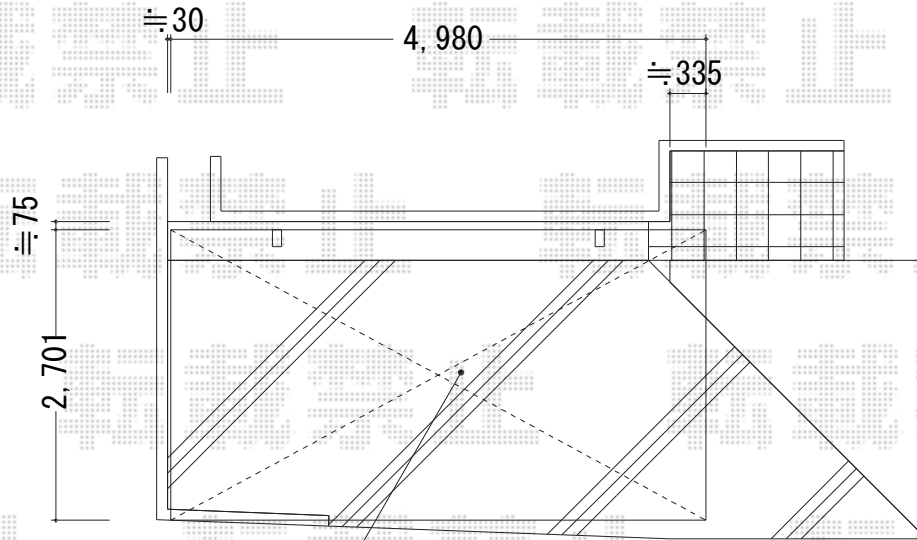

レガーナポートシグマⅢ 樋無 積雪～20cm対応

レガーナポートシグマⅢ 樋無 積雪～20cm対応
幅=2,702mm
奥行=4,980mm
色：オータムブラウン
屋根材：ポリカーボネート（クリアマット）
柱仕様：ロング柱23仕様（有効高 約2,774mm）

既存カーポートは撤去致します

現場状況や作図制限により概略図の内容と多少の違いが生じることがございます。
施工時は、現場優先とさせて頂きたく思いますので、お立会い頂き、
最終のご指示のほど、何卒、宜しくお願い致します。