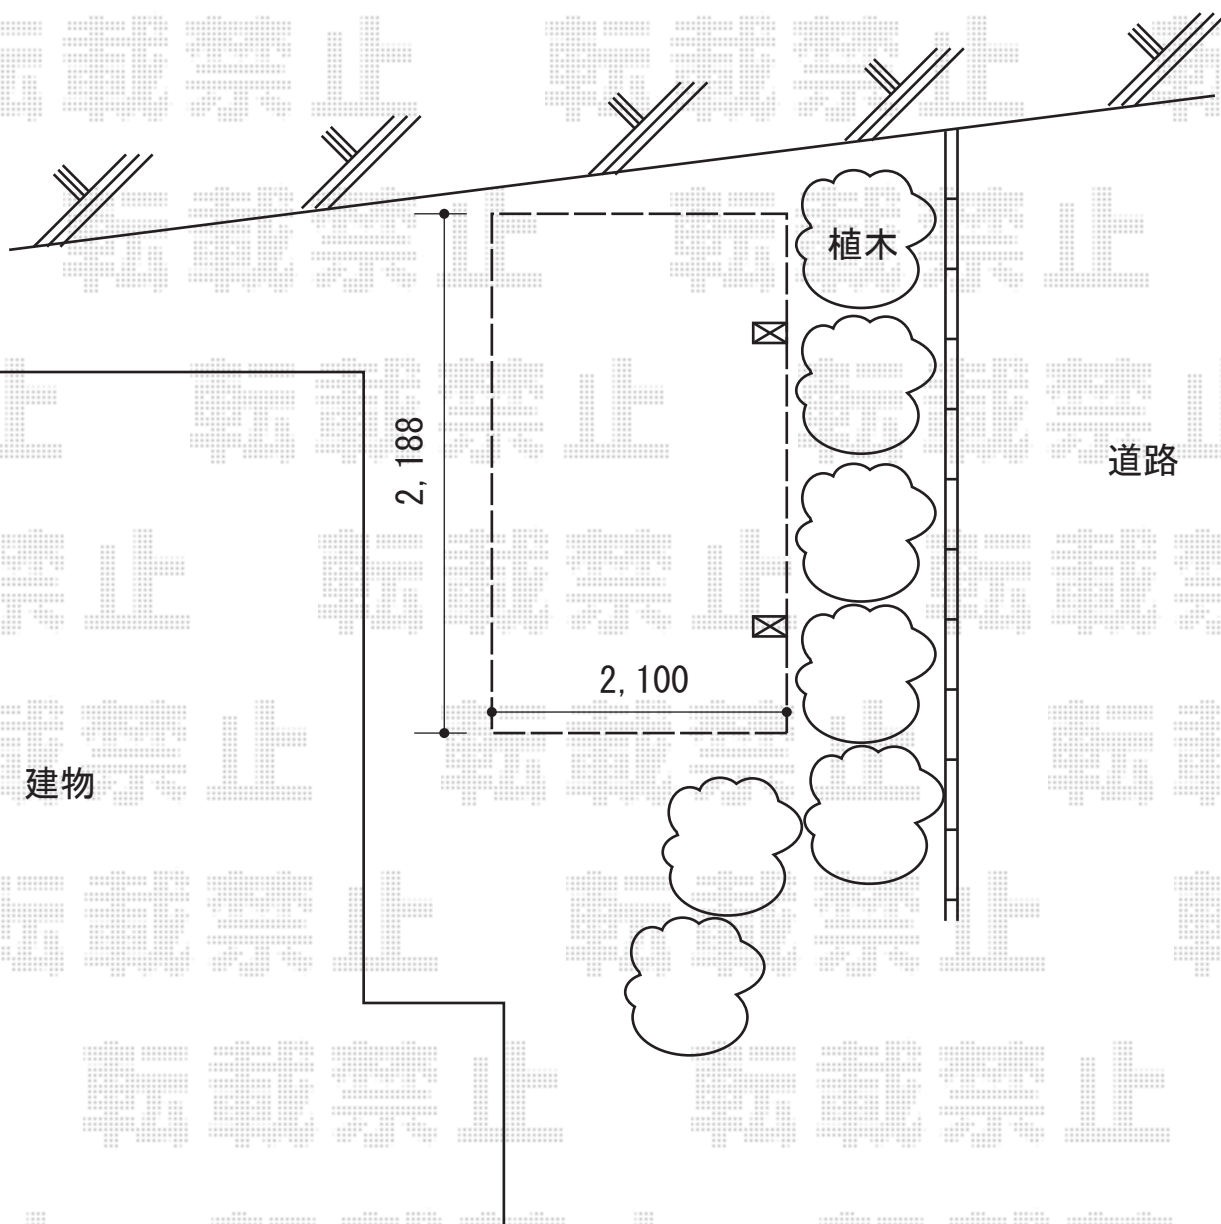

レイナポート ミニ 積雪~20cm対応

レイナポート ミニ 積雪~20cm対応

幅=2,100mm

奥行=2,188mm

色：プラチナステン

屋根材：ポリカーボネート（スモークブラウン）

柱仕様：標準柱仕様（有効高 約1,814mm）

現場状況や作図制限により概略図の内容と多少の違いが生じることがございます。
施工時は、現場優先とさせていただきますので、お立会い頂き、
最終のご指示のほど、何卒、宜しくお願い致します。