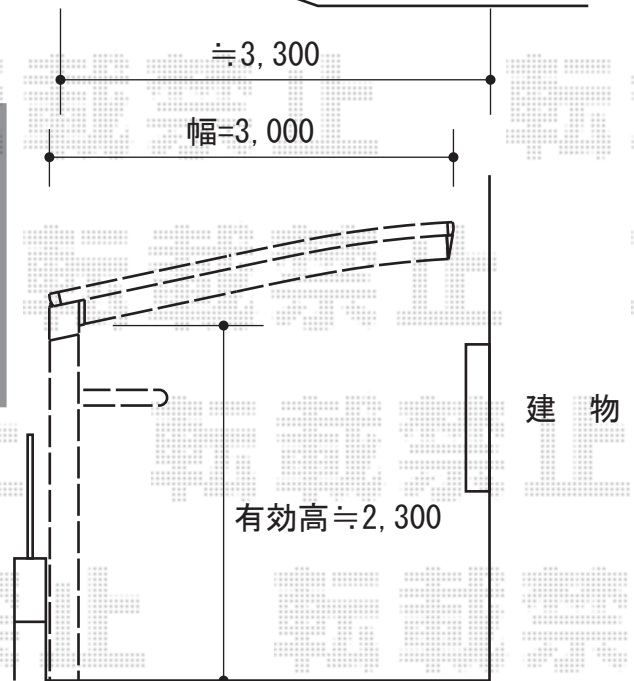

テールポートシグマIII 積雪~20cm対応

トステム テールポートシグマIII 積雪~20cm対応
幅=3,000mm
奥行=4,980mm
色：シャイングレー
屋根材：ポリカーボネート（ブルースモーク）
柱仕様：ロング柱23仕様（有効高 約2,300mm）
オプション：収納式物干し 標準 2本入・取付用部材

現場状況や作図制限により概略図の内容と多少の違いが生じることがございます。
施工時は、現場優先とさせて頂きたく思いますので、お立会い頂き、
最終のご指示のほど、何卒、宜しくお願い致します。