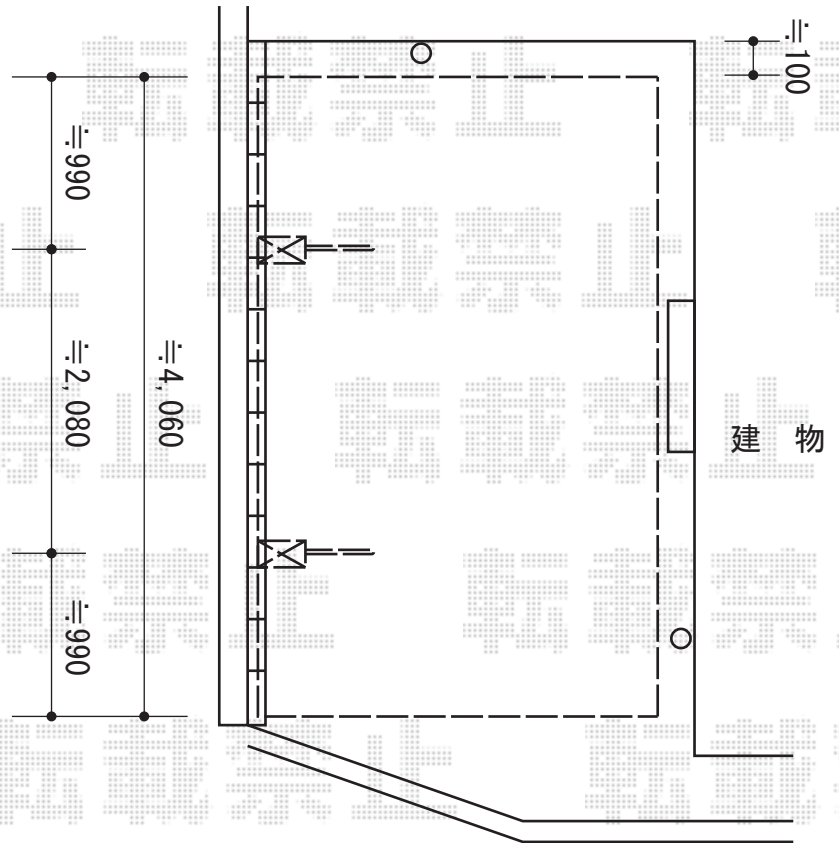

テールポートシグマIII 積雪~20cm対応

トステム テールポートシグマIII 積雪~20cm対応
幅=3,000mm
奥行=4,980mm
色：シャイングレー
屋根材：ポリカーボネート（ブルースモーク）
柱仕様：ロング柱23仕様（有効高 約2,300mm）
オプション：収納式物干し 標準 2本入・取付用部材

現場状況や作図制限により概略図の内容と多少の違いが生じることがございます。
施工時は、現場優先とさせて頂きたく思いますので、お立会い頂き、
最終のご指示のほど、何卒、宜しくお願い致します。